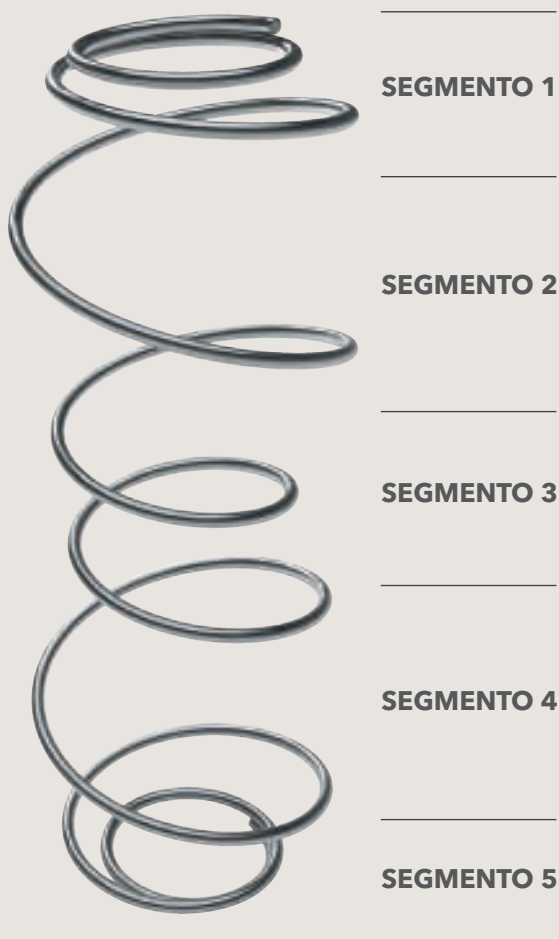

El diseño de ingeniería de esta sofisticada estructura se hace aún más eficiente por los diferentes **ÁREAS DE DENSIDAD DE LAS ESPIRAS**, que varían según los diferentes diámetros.

La parte central del muelle asegura la **SOLIDEZ y ELASTICIDAD** necesarios para proporcionar un soporte firme al cuerpo en reposo, mientras que las partes externas se adaptan perfectamente a cada tipo de cuerpo, ofreciendo a cada zona y a cada peso una **ACOGIDA PERSONALIZADA y una ERGONOMÍA PERFECTA**.