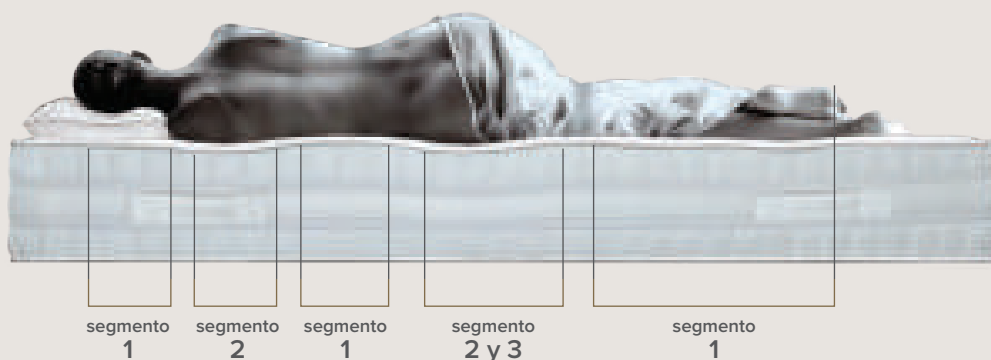

En una primera fase del funcionamiento, entran en acción los cabezales del muelle, [Segmento 1], con espiras muy cerradas, para ofrecer una **ACOGIDA ELEVADA**.

En la segunda fase [Segmento 2], el aumento de la presión sobre el colchón debido a un peso mayor o a que la específica zona del cuerpo, por ejemplo el hombro, sobresale más, activa el segmento 2, lo que permite un **CRECIMIENTO DEL SOPORTE** gradual, sin disminuir la sensación de acogida.

En la tercera fase [Segmento 3] del funcionamiento, las espiras progresivamente más cercanas aumentan el soporte, para acomodar mejor las partes más pesadas del cuerpo.

La estructura de la construcción está dividida en **7 ZONAS DIFERENCIADAS**, para garantizar una ergonomía aún más precisa y un rendimiento constante a lo largo del tiempo.