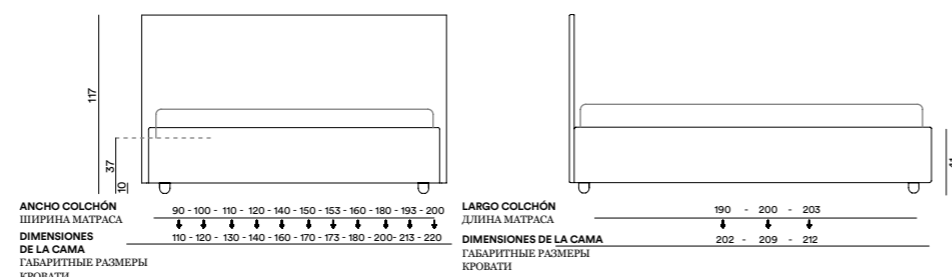

Egon

Sirio

Design / DorelanLab

DESENFUNDABLE / СЪЕМНЫЙ ЧЕХОЛ

PERÍMETRO Y CABECERO
ПЕРИМЕТР И ИЗГОЛОВЬЕ

TIPOLOGÍAS DE BASES DISPONIBLES / Возможные Механизмы

EASY CASE CASE X2 MATIC CASE

TECNOLOGÍA DORELAN_LAB