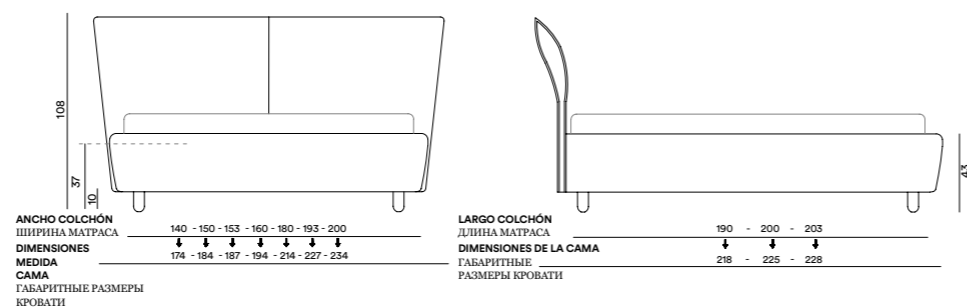

Edward

Design / DorelanLab

DESENFUNDABLE / СЪЕМНЫЙ ЧЕХОЛ

PERÍMETRO Y CABECERO
ПЕРИМЕТР И ИЗГОЛОВЬЕ

TIPOLOGÍAS DE BASES DISPONIBLES / Возможные Механизмы

EASY CASE CASE X2 MATIC CASE

TECNOLOGÍA DORELAN_LAB

Estructura de aglomerado de madera mecanizada para el montaje.
Estructura revestida de espuma y tela con logo "dorelan" impreso.

ТЕХНОЛОГИЯ DORELAN_LAB

Структура из деревянного агломерата с перфорацией для сборки.
Наполнитель - вспененный полиуретан покрытый объемной тканью, логотип «dorelan».

PATAS INCLUIDAS EN EL PRECIO / Ножки входят в стоимость

POLIPROPILENO OBLICUO
Скругленные Полипропиленовые

NEGRO Черный

BLANCO Белый

MARRÓN MATE
Коричневый

GRIS Серый

AZUL Синий

H11

MADERA PIRAMIDAL
Деревянные пирамидальные

NATURAL Натуральный

BLANCO Белый

WENGÜE Венге

H11

NOTAS

- para medidas especiales consultar la pág. 181
- el producto se entregará con el revestimiento premontado en el cabecero

ПРИМЕЧАНИЕ

- изготовление в нестандартных размерах смотрите стр. 181
- кровать поставляется с чехлом уже одетым на изголовье

ACCESORIOS DISPONIBLES / Возможные аксессуары

CUBRESOMIER
ПОКРЫТИЕ НА РЕШЕТКУ

BARRA SOPORTE
SOMIERES INDIVIDUALES
БАЛКА ДЛЯ 2-Х
ОДНОСТАЛЬНЫХ
РЕШЕТОК