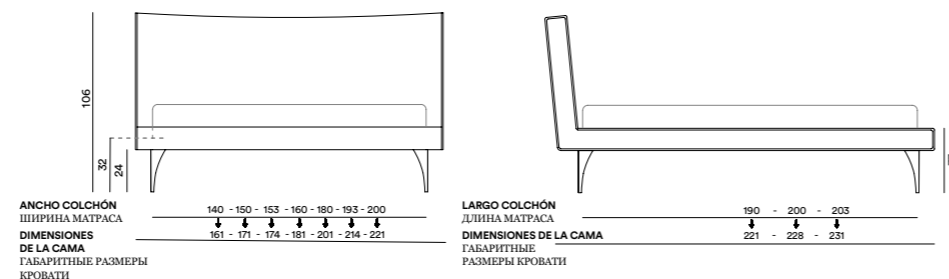

Gio

Design / DorelanLab

DESENFUNDABLE / СЪЕМНЫЙ ЧЕХОЛ

PERÍMETRO Y CABECERO
ПЕРИМЕТР И ИЗГОЛОВЬЕ

TIPOLOGÍAS DE BASES DISPONIBLES / Возможные Механизмы

EASY

SMART CASE

TECNOLOGÍA DORELAN_LAB

Estructura de aglomerado de madera mecanizada para el montaje.
Estructura revestida de espuma y tela con logo "dorelan" impreso.

ТЕХНОЛОГИЯ DORELAN_LAB

Структура из деревянного агломерата с перфорацией для сборки.
Наполнитель - вспененный полиуретан покрытый объемной тканью, логотип «dorelan».

PATAS INCLUIDAS EN EL PRECIO / Ножки входят в стоимость

METAL
металл

GRIS Серый

H25

NOTAS

- para medidas especiales consultar la pág. 181
- el producto se entregará con el revestimiento premontado en el cabecero
- no es posible revestir el producto con el terciopelo Velluto
- en la versión Smart Case las alturas se reducen de 6 cm

ПРИМЕЧАНИЕ

- для изготовления нестандартных размеров смотрите стр.181
- кровать поставляется с чехлом одетым на изголовье
- кровать не производится в бархате (Velluto)
- в версии SMART CASE высота меньше на 6 см

ACCESORIOS DISPONIBLES / Возможные аксессуары

CUBRESOMIER
ПОКРЫТИЕ НА РЕШЕТКУ

BARRA SOPORTE
SOMIERES INDIVIDUALES
БАЛКА ДЛЯ 2-Х
ОДНОСТАЛЬНЫХ
РЕШЕТОК