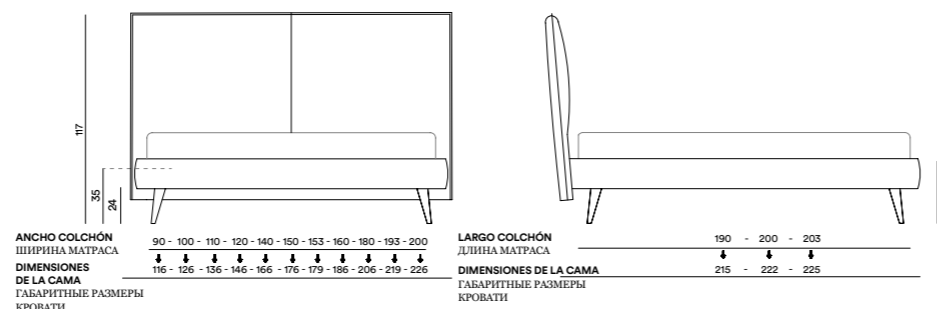

Frank

Design / DorelanLab

DESENFUNDABLE / СЪЕМНЫЙ ЧЕХОЛ

PERÍMETRO Y CABECERO
ПЕРИМЕТР И ИЗГОЛОВЬЕ

TIPOLOGÍAS DE BASES DISPONIBLES / Возможные Механизмы

EASY

SMART CASE

TECNOLOGÍA DORELAN_LAB

Estructura de aglomerado de madera mecanizada para el montaje.
Estructura revestida de espuma y tela con logo "dorelan" impreso.

ТЕХНОЛОГИЯ DORELAN_LAB

Структура из деревянного агломерата с перфорацией для сборки.
Наполнитель - вспененный полиуретан покрытый объемной тканью, логотип «dorelan».

PATAS INCLUIDAS EN EL PRECIO / Ножки входят в стоимость

MADERA PIRAMIDAL
Деревянные пирамидальные

NATURAL Натуральный **BLANCO** Белый **WENGUÉ** Венге

H25

MADERA OBLICUA
Деревянные Скошенные

NATURAL Натуральный **BLANCO** Белый **WENGUÉ** Венге

H25

NOTAS

- para medidas especiales consultar la pág. 181
- el producto se entregará con el revestimiento premontado en el cabecero
- en la versión Smart Case las alturas se reducen de 6 cm

ПРИМЕЧАНИЕ

- для изготовления нестандартных размеров смотрите стр.181
- кровать поставляется с чехлом одетым на изголовье
- в версии SMART CASE высота меньше на 6 см

ACCESORIOS DISPONIBLES / Возможные аксессуары

CUBRESOMIER
ПОКРЫТИЕ НА РЕШЕТКУ

BARRA SOPORTE SOMIERES INDIVIDUALES
БАЛКА ДЛЯ 2-Х ОДНОСТАЛЬНЫХ РЕШЕТОК