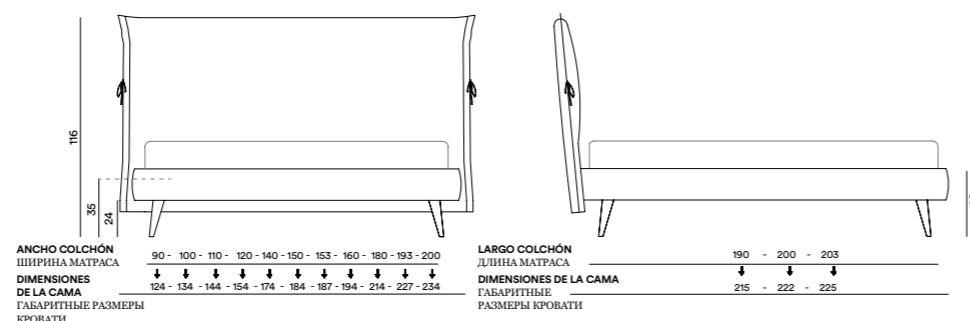

Marina

Design / DorelanLab

DESENFUNDABLE / СЪЕМНЫЙ ЧЕХОЛ

PERÍMETRO Y CABECERO
ПЕРИМЕТР И ИЗГОЛОВЬЕ

TIPOLOGÍAS DE BASES DISPONIBLES / Возможные Механизмы

EASY

SMART CASE

TECNOLOGÍA DORELAN_LAB

Estructura de aglomerado de madera mecanizada para el montaje.
Estructura revestida de espumación y tela con logo "dorelan" impreso.

ТЕХНОЛОГИЯ DORELAN_LAB

Структура из деревянного агломерата с перфорацией для сборки.
Наполнитель - вспененный полиуретан покрытый объемной тканью, логотип «dorelan».

PATAS INCLUIDAS EN EL PRECIO / Ножки включены в стоимость

MADERA PIRAMIDAL
Деревянные пирамидальные

NATURAL Натуральный BLANCO Белый WENGUÉ Венге

H25

MADERA OBLICUA
Деревянные скошенные

NATURAL Натуральный BLANCO Белый WENGUÉ Венге

H25

NOTAS

- para medidas especiales consultar la pág. 181
- el producto se entregará con el revestimiento premontado en el cabecero
- no es posible realizar el modelo con los siguientes tapizados: pieles (Taurus, Pelle Montana, Pelle Uruguay, Nabuk) y pieles sintéticas (Safety TL15, Time, Alce)
- en la versión Smart Case las alturas se reducen de 6 cm

ПРИМЕЧАНИЕ

- для изготовления нестандартных размеров смотрите стр.181
- кровать поставляется с чехлом уже одетым на изголовье
- эта модель не выпускается кожей (Taurus, Pelle Montana, Pelle Uruguay, Nabuk) и в экокоже (Safety TL15, Time, Alce)
- в версии Smart Case высота меньше на 6 см

ACCESORIOS DISPONIBLES / Возможные аксессуары

CUBRESOMIER
ПОКРЫТИЕ НА РЕШЕТКУ

BARRA SOPORTE
SOMIERES INDIVIDUALES
БАЛКА ДЛЯ 2-Х
ОДНОСТАЛЬНЫХ
РЕШЕТОК