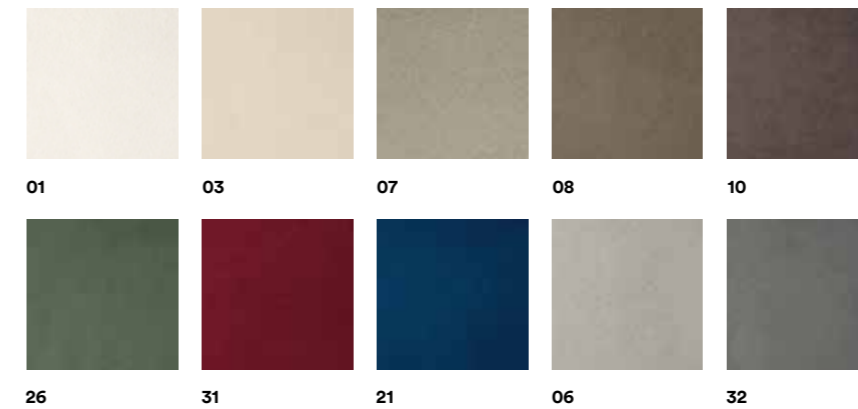

TEKNOFIBRA