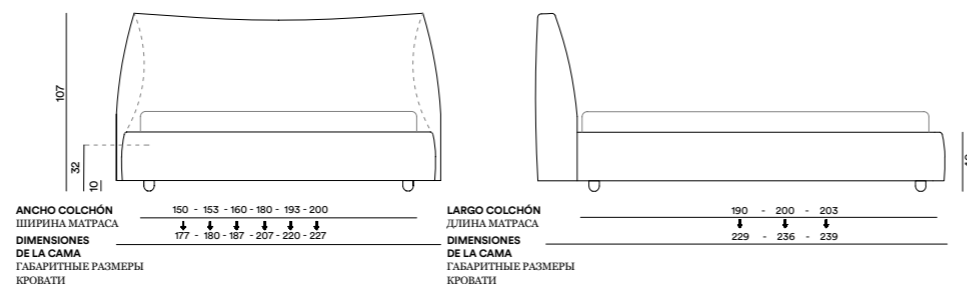

Smooth

Design / Enrico Cesana

DESENFUNDABLE / СЪЕМНЫЙ ЧЕХОЛ

TIPOLOGÍAS DE BASES DISPONIBLES / Возможные Механизмы

TECNOLOGÍA DORELAN_LAB

Estructura de aglomerado de madera mecanizada para el montaje.
Estructura revestida de espuma y tela con logo "dorelan" impreso.

ТЕХНОЛОГИЯ DORELAN_LAB

Структура из деревянного агломерата с перфорацией для сборки.
Наполнитель-вспененный полиуретан покрытый объемной тканью, логотип «dorelan».

PATAS INCLUIDAS EN EL PRECIO / Ножки входят в стоимость

POLIPROPILENO OBLICUO

Скругленные Полипропиленовые

NEGRO Черный

BLANCO Белый

MARRÓN MATE Коричневый

GRIS Серый

AZUL Синий

H11

MADERA PIRAMIDAL

Деревянные пирамидальные

NATURAL Натуральный

BLANCO Белый

WENGÜE Венге

H11

NOTAS

- para medidas especiales consultar la pág. 181
- el producto se entregará con el revestimiento premontado en el cabecero
- no es posible revestir el producto con el terciopelo Velluto

ПРИМЕЧАНИЕ

- для изготовления нестандартных размеров смотрите стр.181
- кровать поставляется с чехлом одетым на изголовье
- кровать не производится в бархате (Velluto)

ACCESORIOS DISPONIBLES / Возможные аксессуары