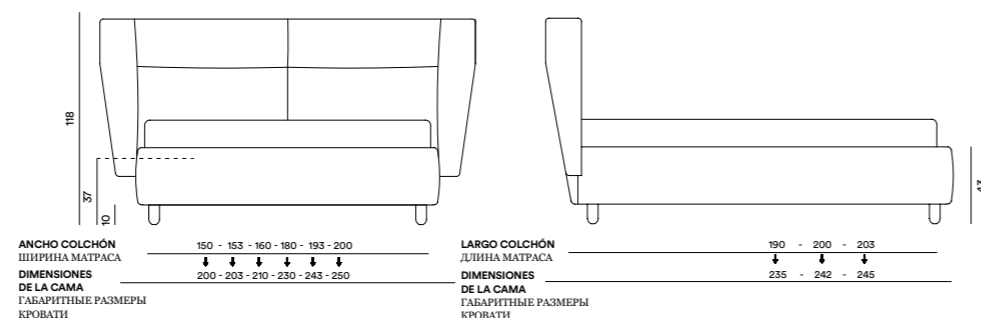

Sandi

Design / Sam Accoceberry