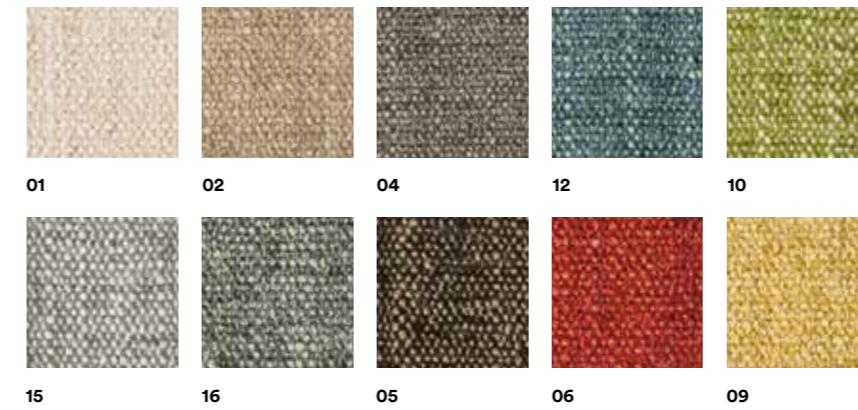

Tejidos / Ткани

VELLUTO

SMILE

GUS

FRIDA

PENELOPE

TEKNOFIBRA