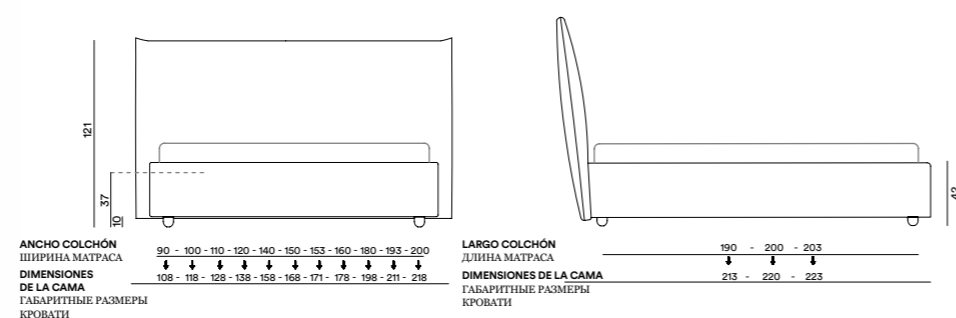

Egon

Design / DorelanLab

DESENFUNDABLE / СЪЕМНЫЙ ЧЕХОЛ

PERÍMETRO Y CABECERO
ПЕРИМЕТР И ИЗГОЛОВЬЕ

TIPOLOGÍAS DE BASES DISPONIBLES / Возможные Механизмы

EASY CASE CASE X2 MATIC CASE

TECNOLOGÍA DORELAN_LAB

Estructura de aglomerado de madera mecanizada para el montaje.
Estructura revestida de espuma y tela con logo "dorelan" impreso.