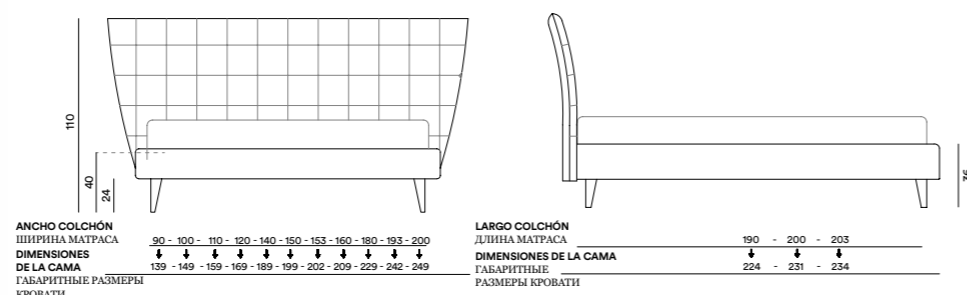

Tamara

Design / DorelanLab

DESENFUNDABLE / СЪЕМНЫЙ ЧЕХОЛ

REVESTIMIENTO CABECERO NO DESENFUNDABLE
REVESTIMIENTO BASE DESENFUNDABLE
НЕСЪЕМНЫЙ ЧЕХОЛ ИЗГОЛОВЬЯ
СЪЕМНЫЙ ЧЕХОЛ С ЦАРГ

TIPOLOGÍAS DE BASES DISPONIBLES / Возможные Механизмы

EASY

SMART CASE

TECNOLOGÍA DORELAN_LAB

Estructura de aglomerado de madera mecanizada para el montaje.
Estructura revestida de espuma y tela con logo "dorelan" impreso.

ТЕХНОЛОГИЯ DORELAN_LAB

Структура из деревянного агломерата с перфорацией для сборки.
Наполнитель - вспененный полиуретан покрытый объемной тканью, логотип «dorelan».

PATAS INCLUIDAS EN EL PRECIO / Ножки входят в стоимость

MADERA PIRAMIDAL

Деревянные пирамидальные

NATURAL Натуральный

BLANCO Белый

WENGUÉ Венге

H25

MADERA OBLICUA

Деревянные Скошенные

NATURAL Натуральный

BLANCO Белый

WENGUÉ Венге

H25

NOTAS

- para medidas especiales consultar la pág. 181
- el producto se entregará con el revestimiento premontado en el cabecero
- en la versión Smart Case las alturas se reducen de 6 cm

ПРИМЕЧАНИЕ

- для изготовления нестандартных размеров смотрите стр.181
- кровать поставляется с чехлом одетым на изголовье
- в версии SMART CASE высота меньше на 6 см

ACCESORIOS DISPONIBLES / Возможные аксессуары

CUBRESOMIER
ПОКРЫТИЕ НА РЕШЕТКУ

BARRA SOPORTE
SOMIERES INDIVIDUALES
БАЛКА ДЛЯ 2-Х
ОДНОСТАЛЬНЫХ
РЕШЕТОК