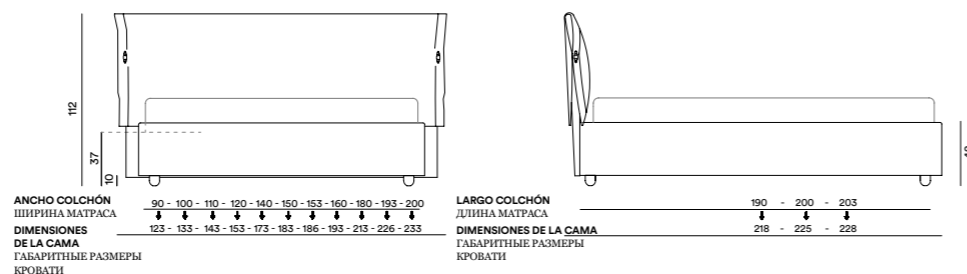

Damien

Design / DorelanLab