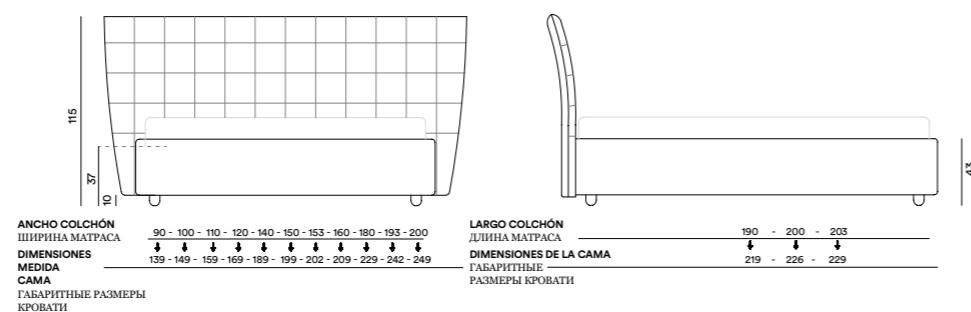

Eileen

Design / DorelanLab

DESENFUNDABLE / СЪЕМНЫЙ ЧЕХОЛ

REVESTIMIENTO CABECERO NO DESENFUNDABLE
REVESTIMIENTO BASE DESENFUNDABLE
НЕСЪЕМНЫЙ ЧЕХОЛ ИЗГОЛОВЬЯ
СЪЕМНЫЙ ЧЕХОЛ С ЦАРГ

TIPOLOGÍAS DE BASES DISPONIBLES / Возможные Механизмы

EASY CASE CASE X2 MATIC CASE

TECNOLOGÍA DORELAN_LAB

Estructura de aglomerado de madera mecanizada para el montaje.
Estructura revestida de espuma y tela con logo "dorelan" impreso.

ТЕХНОЛОГИЯ DORELAN_LAB

Структура из деревянного агломерата с перфорацией для сборки.
Наполнитель - вспененный полиуретан покрытый объемной тканью, логотип «dorelan».

PATAS INCLUIDAS EN EL PRECIO / Ножки входят в стоимость

POLIPROPILENO OBLICUO
Скругленные Полипропиленовые

NEGRO Черный

BLANCO Белый

MARRÓN MATE
Коричневый

GRIS Серый

AZUL Синий

H11

MADERA PIRAMIDAL
Деревянные пирамидальные

NATURAL Натуральный

BLANCO Белый

WENGÜE Венге

H11

NOTAS

- para medidas especiales consultar la pág. 181
- el producto se entregará con el revestimiento premontado en el cabecero

ПРИМЕЧАНИЕ

- изготовление в нестандартных размерах смотрите стр. 181
- кровать поставляется с чехлом уже одетым на изголовье

ACCESORIOS DISPONIBLES / Возможные аксессуары

CUBRESOMIER
ПОКРЫТИЕ НА РЕШЕТКУ

BARRA SOPORTE
SOMIERES INDIVIDUALES
БАЛКА ДЛЯ 2-Х
ОДНОСТАЛЬНЫХ
РЕШЕТОК