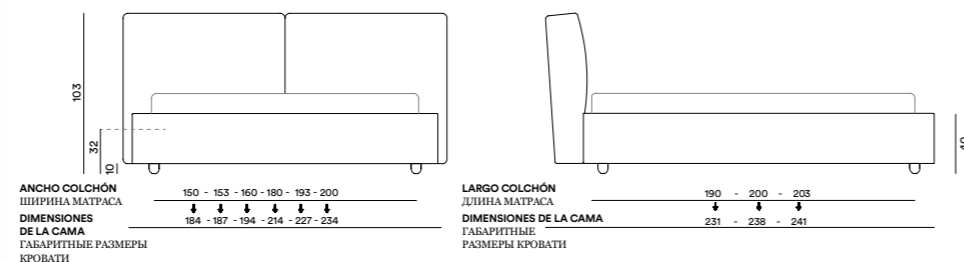

Bill

Design / DorelanLab

DESENFUNDABLE / СЪЕМНЫЙ ЧЕХОЛ

PERÍMETRO Y CABECERO / ПЕРИМЕТР И ИЗГОЛОВЬЕ

TIPOLOGÍAS DE BASES DISPONIBLES / Возможные Механизмы

EASY

CASE

CASE X2

TECNOLOGÍA DORELAN_LAB

Estructura de aglomerado de madera mecanizada para el montaje.
Estructura revestida de espuma y tela con logo "dorelan" impreso.

ТЕХНОЛОГИЯ DORELAN_LAB

Структура из деревянного агломерата с перфорацией для сборки.
Наполнитель-вспененный полиуретан покрытый объемной тканью, логотип «dorelan».

PATAS INCLUIDAS EN EL PRECIO / Ножки входят в стоимость

POLIPROPILENO OBLICUO

Скругленные Полипропиленовые

NEGRO Черный

BLANCO Белый

MARRÓN MATE Коричневый

GRIS Серый

AZUL Синий

H11

MADERA PIRAMIDAL

Деревянные пирамидальные

NATURAL Naturalный

BLANCO Белый

WENGUÉ Венге

H11

NOTAS

- para medidas especiales consultar la pág. 181
- el producto se entregará con el revestimiento premontado en el cabecero

ПРИМЕЧАНИЕ

- для изготовления нестандартных размеров смотрите стр.181
- кровать поставляется с чехлом одетым на изголовье

ACCESORIOS DISPONIBLES / Возможные аксессуары

CUBRESOMIER / ПОКРЫТИЕ НА РЕШЕТКУ

BARRA SOPORTE SOMIERES INDIVIDUALES / БАЛКА ДЛЯ 2-Х ОДНОСТАЛЬНЫХ РЕШЕТОК