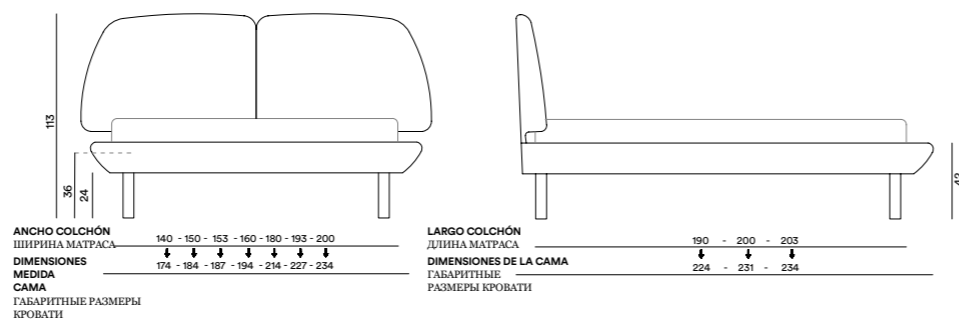

Jeff

Design / DorelanLab

DESENFUNDABLE / СЪЕМНЫЙ ЧЕХОЛ

PERÍMETRO Y CABECERO
ПЕРИМЕТР И ИЗГОЛОВЬЕ

TIPOLOGÍAS DE BASES DISPONIBLES / Возможные Механизмы

EASY

SMART CASE

TECNOLOGÍA DORELAN_LAB

Estructura de aglomerado de madera mecanizada para el montaje.
Estructura revestida de espuma y tela con logo "dorelan" impreso.

ТЕХНОЛОГИЯ DORELAN_LAB

Структура из деревянного агломерата с перфорацией для сборки.
Наполнитель - вспененный полиуретан покрытый объемной тканью, логотип «dorelan».

PATAS INCLUIDAS EN EL PRECIO / Ножки входят в стоимость

MADERA PIRAMIDAL
Деревянные пирамидальные

NATURAL Натуральный BLANCO Белый WENGUÉ Венге

H25

MADERA OBLICUA
Деревянные скошенные

NATURAL Натуральный BLANCO Белый WENGUÉ Венге

H25

NOTAS

- para medidas especiales consultar la pág. 181
- el producto se entregará con el revestimiento premontado en el cabecero
- no es posible realizar este modelo con las pieles sintéticas (Safety TL15, Time, Alce)
- en la versión Smart Case las alturas se reducen de 6 cm

ПРИМЕЧАНИЕ

- для изготовления нестандартных размеров смотрите стр.181
- кровать поставляется с чехлом одетым на изголовье
- эта модель не выпускается в экокоже (Safety TL15, Time, Alce)
- в версии SMART CASE высота меньше на 6 см

ACCESORIOS DISPONIBLES / Возможные аксессуары

CUBRESOMIER
ПОКРЫТИЕ НА РЕШЕТКУ

BARRA SOPORTE
SOMIERES INDIVIDUALES
БАЛКА ДЛЯ 2-Х
ОДНОСТАЛЬНЫХ
РЕШЕТОК