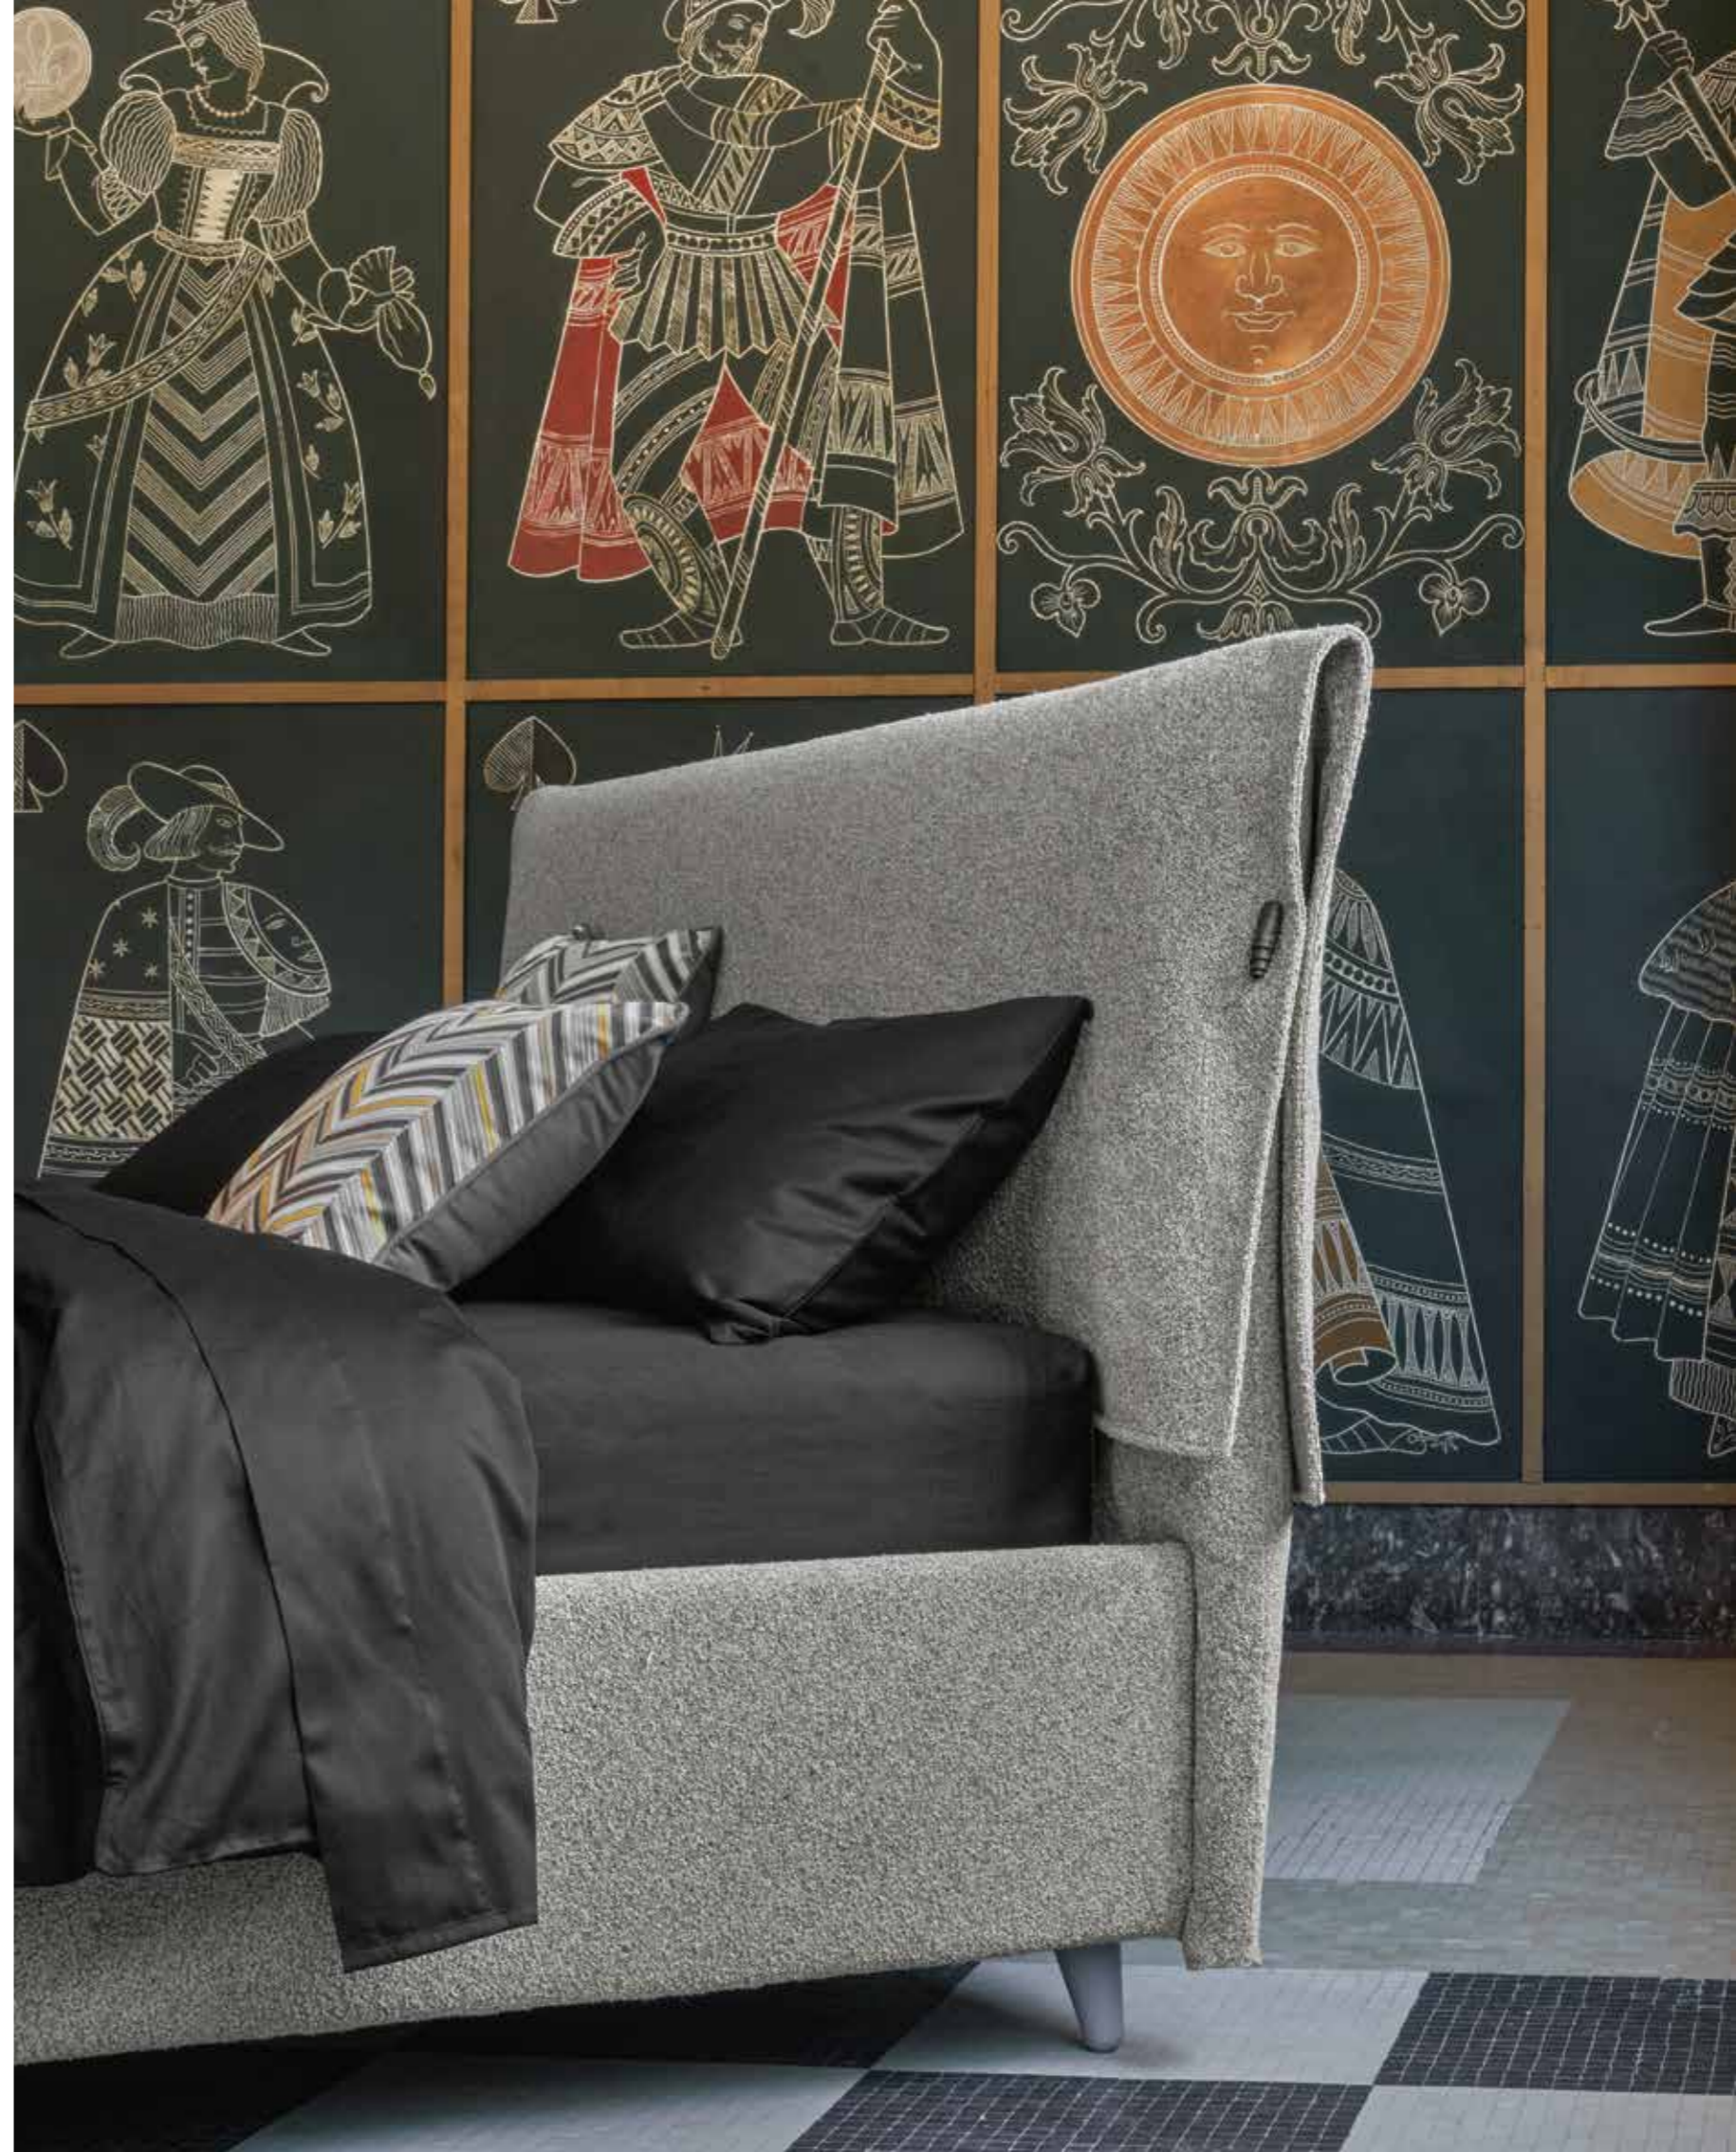

PARTE SUPERIOR:
REY DE COPAS

PARTE INFERIOR:
REINA DE COPAS

TITO CHINI, PANELES DECORATIVOS, SALA DE JUEGO, PADIGLIONE
DELLE FESTE, TERME DI CASTROCARO, 1936-1948

ВВЕРХУ:
КОРОЛЬ ЧЕРВЕЙ

ВНИЗУ:
ДАМА ЧЕРВЕЙ

ТИТО КИНИ, ДЕКОРАТИВНЫЕ ПАНЕЛИ, ИГРОВОЙ ЗАЛ,
ПАВИЛЬОН ПРАЗДНОВАНИЙ, ТЕРМЫ КАСТРОКАРО, 1936-1948