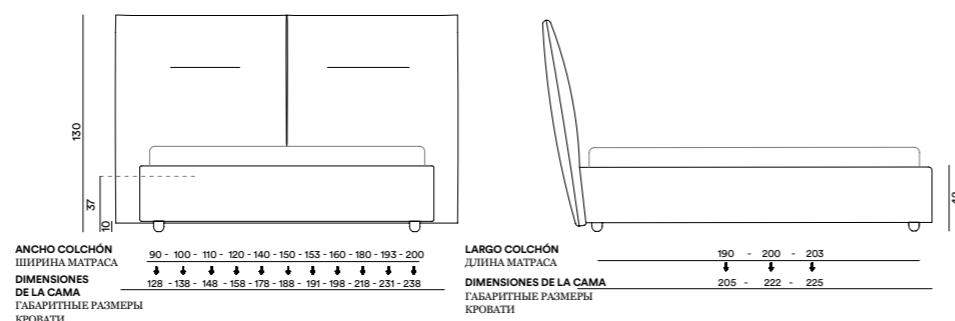

Luke

Design / DorelanLab