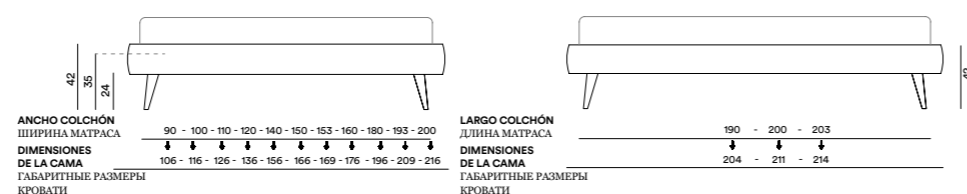

PRIMечание

- кровать изготавливается только в указанных размерах
- кровать не производится в тканях : Velluto, Smile, Maia, SafetyTL15, Time

Pebble

Roy

Design / DorelanLab

DESENFUNDABLE / СЪЕМНЫЙ ЧЕХОЛ

PERÍMETRO
ПЕРИМЕТР