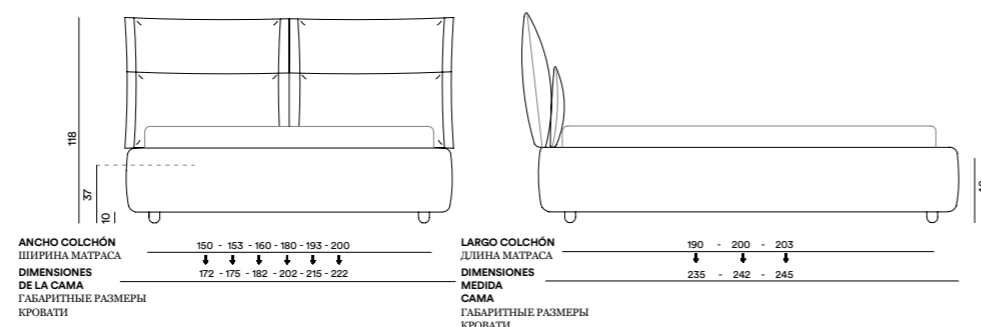

Somnia

Design / Giulio Iacchetti

DESENFUNDABLE / СЪЕМНЫЙ ЧЕХОЛ

PERÍMETRO Y CABECERO
ПЕРИМЕТР И ИЗГОЛОВЬЕ

TIPOLOGÍAS DE BASES DISPONIBLES / Возможные Механизмы

EASY CASE CASE X2 MATIC CASE

TECNOLOGÍA DORELAN_LAB

Estructura de aglomerado de madera mecanizada para el montaje.
Estructura revestida de espuma y tela con logo "dorelan" impreso.

ТЕХНОЛОГИЯ DORELAN_LAB

Структура из деревянного агломерата с перфорацией для сборки.
Наполнитель - вспененный полиуретан покрытый объемной тканью, логотип «dorelan».

PATAS INCLUIDAS EN EL PRECIO / Ножки входят в стоимость

POLIPROPILENO OBLICUO

Скругленные Полипропиленовые

NEGRO Черный

BLANCO Белый

MARRÓN MATE Коричневый

GRIS Серый

AZUL Синий

H11

MADERA PIRAMIDAL

Деревянные пирамидальные

NATURAL Натуральный

BLANCO Белый

WENGUÉ Венге

H11

NOTAS

- para medidas especiales consultar la pág. 181
- el producto se entregará con el revestimiento premontado en el cabecero
- no es posible realizar el modelo con los siguientes tapizados: pieles (Taurus, Pelle Montana, Pelle Uruguai, Nabuk) y pieles sintéticas (Safety TL15, Time, Alce)

ПРИМЕЧАНИЕ

- для изготовления нестандартных размеров смотрите стр.181
- кровать поставляется с чехлом одетым на изголовье
- кровать не производится в коже (Taurus, Pelle Montana, Pelle Uruguai, Nabuk) и экокоже (Safety TL15, Time, Alce)

ACCESORIOS DISPONIBLES / Возможные аксессуары

CUBRESOMIER
ПОКРЫТИЕ НА РЕШЕТКУ

BARRA SOPORTE
SOMIERES INDIVIDUALES
БАЛКА ДЛЯ 2-Х
ОДНОСТАЛЬНЫХ
РЕШЕТОК