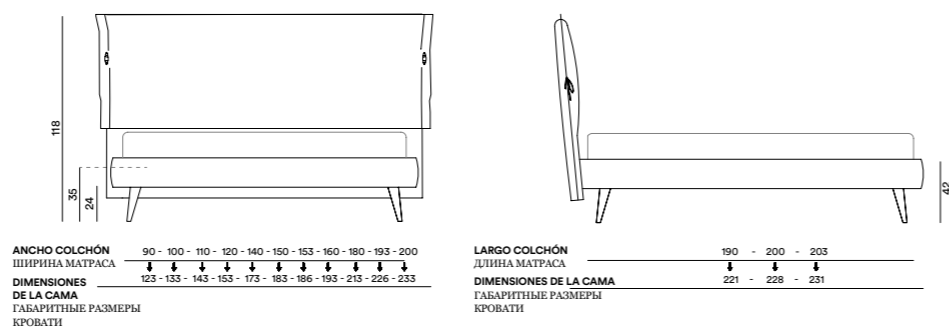

Frances

Design / DorelanLab

DESENFUNDABLE / СЪЕМНЫЙ ЧЕХОЛ

PERÍMETRO Y CABECERO
ПЕРИМЕТР И ИЗГОЛОВЬЕ

TIPOLOGÍAS DE BASES DISPONIBLES / Возможные Механизмы

EASY

SMART CASE

TECNOLOGÍA DORELAN_LAB

Estructura de aglomerado de madera mecanizada para el montaje.
Estructura revestida de espuma y tela con logo "dorelan" impreso.

ТЕХНОЛОГИЯ DORELAN_LAB

Структура из деревянного агломерата с перфорацией для сборки.
Наполнитель - вспененный полиуретан покрытый объемной тканью, логотип «dorelan».

PATAS INCLUIDAS EN EL PRECIO / Ножки входят в стоимость

MADERA PIRAMIDAL
Деревянные пирамидальные

NATURAL Натуральный BLANCO Белый WENGUÉ Венге

H25

MADERA OBLICUA
Деревянные Скошенные

NATURAL Натуральный BLANCO Белый WENGUÉ Венге

H25

NOTAS

- para medidas especiales consultar la pág. 181
- el producto se entregará con el revestimiento premontado en el cabecero
- no es posible realizar el modelo con los siguientes tapizados: pieles (Taurus, Pelle Montana, Pelle Uruguay, Nabuk) y pieles sintéticas (Safety TL15, Time, Alce)
- en la versión Smart Case las alturas se reducen en 6 cm

ПРИМЕЧАНИЕ

- для изготовления нестандартных размеров смотрите стр.181
- кровать поставляется с чехлом одетым на изголовье
- эта модель не выпускается в коже (Taurus, Pelle Montana, Pelle Uruguay, Nabuk) и в экокоже (Safety TL15, Time, Alce)
- в версии SMART CASE высота меньше на 6 см

ACCESORIOS DISPONIBLES / Возможные аксессуары

CUBRESOMIER
ПОКРЫТИЕ НА РЕШЕТКУ

BARRA SOPORTE
SOMIERES INDIVIDUALES
БАЛКА ДЛЯ 2-Х
ОДНОСТАЛЬНЫХ
РЕШЕТОК