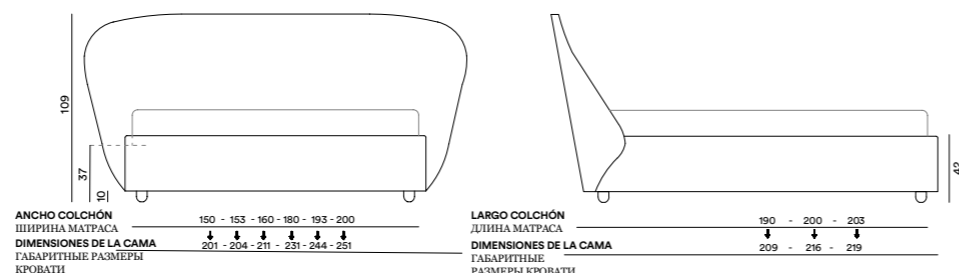

Origami

Design / Odo Fioravanti