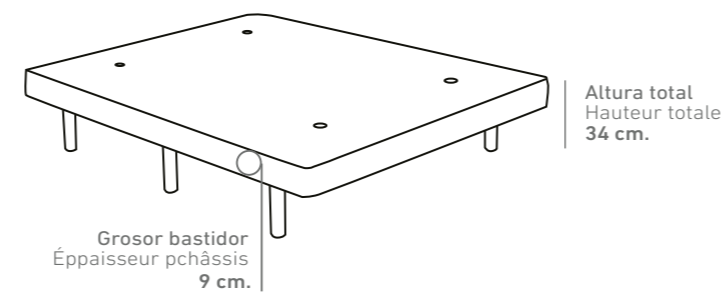

3D MAXI | BASE TAPIZADA

BASE REVÊTUE

ACABADO FOTOGRAFÍA

Base tapizada 3D Max: 150 x 190	355 ptos
Tapizado: 3D Chocolate	0 ptos
Juego 6 patas madera mod. Basic C/Cerezo (10x6)	60 ptos
Mesita Melamina 2 Cajones Embutidos + Hueco	384 ptos
Color : Cerezo	
Tirador: Tekos C/Cobalto	
Sin patas	
Cabecero Pamela 150	446 ptos
Color : Cerezo	
TOTAL SEGÚN FOTOGRAFÍA	1.245 ptos

VER TARIFA CANAPÉ / VOIR TARIF LIT COFFRE
PAG. 112

VER TARIFA CABECERO / VOIR TARIF TÊTE DE LIT
PAG. 127

PATAS MADERA / PIEDS EN BOIS

Altura de las Patas
Hauteur des pieds
25 cm.

COLORES / COULEURS

BLANCO	CEREZO	WENGUE
NATURAL	NOGAL	CARBÓN

BASIC NÓRDICA

PATAS METÁLICAS / PIEDS METALLIQUES

Altura de las Patas
Hauteur des pieds
25 cm.

ROMA ITALIA

3D + POLIPIEL | BASE TAPIZADA

BASE REVÊTUE

ACABADO FOTOGRAFÍA

Base tapizada: 150 x 190	365 ptos
Tapizado: Prince C/Light grey (Serie Básico)	43 ptos
Juego 6 patas metálicas mod. Roma (15x6)	90 ptos
Mesita Tapizada 2 Cajones Tapizados Embutidos	398 ptos
Tapizado: Prince C/Light grey (Serie Básico)	
Tirador: Tekos C/Brillo	
Patas Jarama brillo	52 ptos
Mesita Tapizada 3 Cajones Tapizados Embutidos	433 ptos
Tapizado: Prince C/Light grey (Serie Básico)	
Tirador: Tekos C/Brillo	
Patas Jarama Brillo	52 ptos
Cabecero Alejandra 150	421 ptos
Tapizado: Prince C/Light grey (Serie Básico)	
TOTAL SEGÚN FOTOGRAFÍA	1.854 ptos

VER TARIFA CANAPÉ / VOIR TARIF LIT COFFRE
PAG. 113

VER TARIFA CABECERO / VOIR TARIF TÊTE DE LIT
PAG. 114

PATAS MADERA / PIEDS EN BOIS

Altura de las Patas
Hauteur des pieds
25 cm.

COLORES / COULEURS

BLANCO	CEREZO	WENGUE
NATURAL	NOGAL	CARBÓN

BASIC NÓRDICA

PATAS METÁLICAS / PIEDS METALLIQUES

Altura de las Patas
Hauteur des pieds
25 cm.

ROMA ITALIA