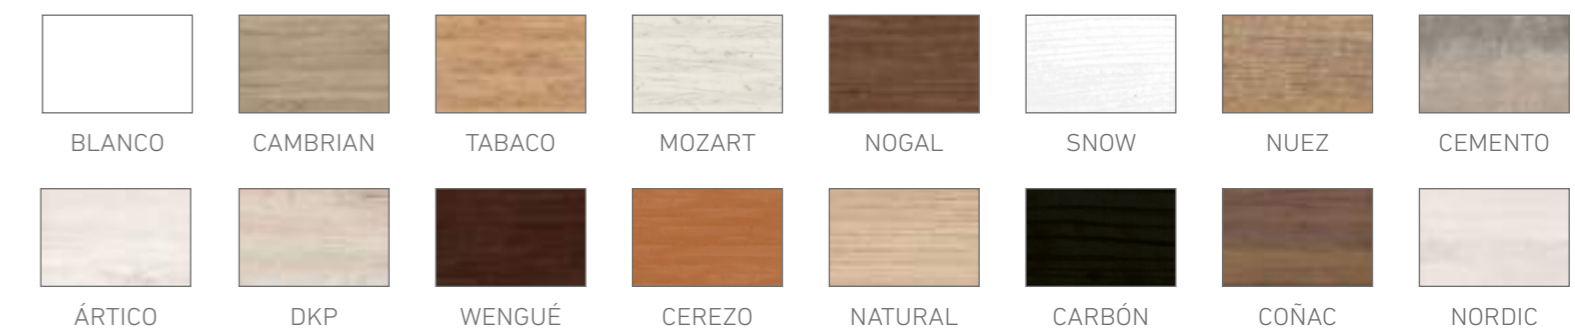

COLORES / COULEURS