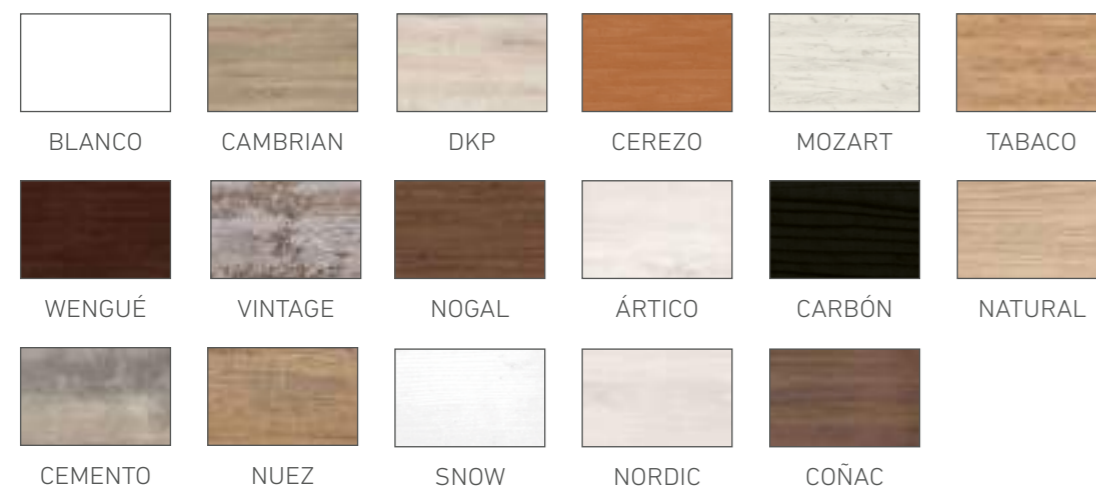

OPCIONES DE SERIE

ÉQUIPAMENT STANDARD

COLORES / COULEURS

Vista lateral (Las medidas pueden variar ±1cm.)
Vue latérale (Les mesures peuvent varier de ±1 cm.)

VER TARIFA CANAPÉ / VOIR TARIF LIT COFFRE
PAG. 74-75