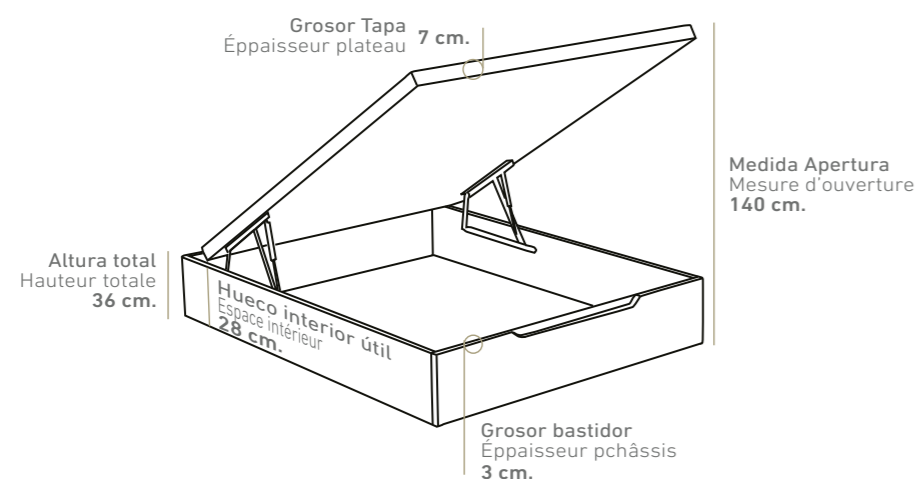

Vista lateral (Las medidas pueden variar ±1cm.)
Vue latérale (Les mesures peuvent varier de ±1 cm.)

OPCIONES DE SERIE

ÉQUIPEMENT STANDARD

VER TARIFA CANAPÉ
VOIR TARIF LIT COFFRE
PAG. 16-17

VER TARIFA CABECERO
VOIR TARIF TÊTE DE LIT
PAG. 118

NEREA

**CANAPÉS
TAPIZADOS**
LITS COFFRE REVÊTUES

2 Alturas / 2 Hauteurs: 36 - 27 cm.
(Altura total del canapé / Hauteur totale du lit coffre)

OPCIONES DE SERIE

ÉQUIPEMENT STANDARD

VER TARIFA CANAPÉ
VOIR TARIF LIT COFFRE
PAG. 18

VER TARIFA CABECERO
VOIR TARIF TÊTE DE LIT
PAG. 122

Vista lateral (Las medidas pueden variar ±1cm.)
Vue latérale (Les mesures peuvent varier de ±1 cm.)

Bisagra sencilla
Charnière verin à gaz

Tirador Carla
Poignée Carla