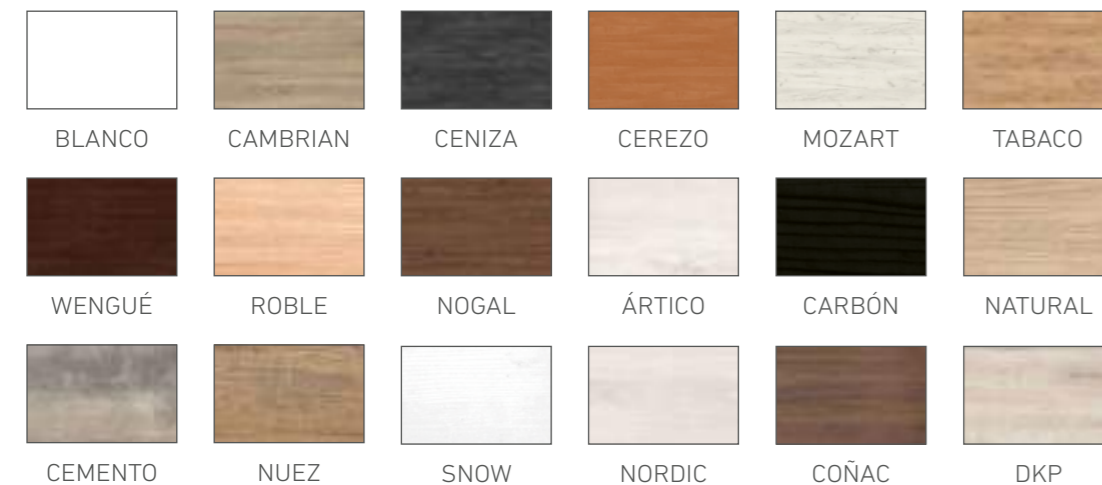

PATAS MADERA DE HAYA GROSOR 7 x 7 cm.
PIEDS EN BOIS DE HAYA AVEC ÉPAISSEUR DE 7 x 7 CM.

OPCIONES DE SERIE

ÉQUIPAMENT STANDARD

COLORES / COULEURS

Vista lateral (Las medidas pueden variar ±1cm.)
Vue latérale (Les mesures peuvent varier de ±1 cm.)