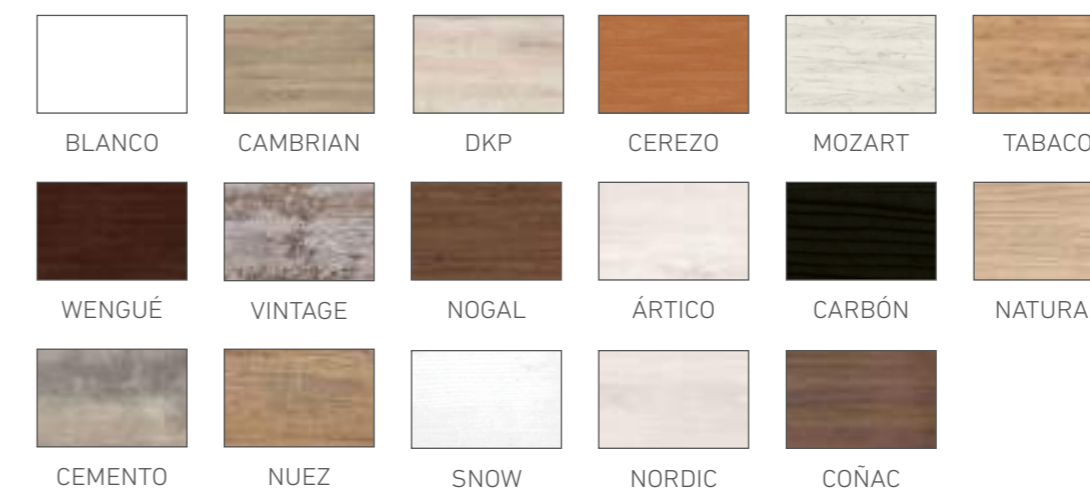

Bloqueo de seguridad
Security lock

Tirador madera
Poignée bois

OPCIONES DE SERIE

ÉQUIPAMENT STANDARD

COLORES / COULEURS

Vista lateral (Las medidas pueden variar ±1 cm.)
Vue latérale (Les mesures peuvent varier de ±1 cm.)