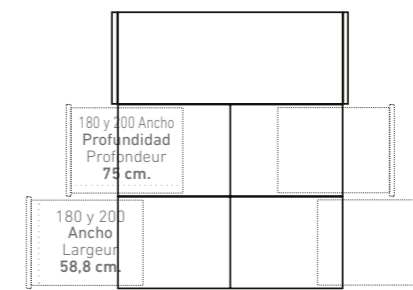

AFRICA

MEDIDAS DESDE 90 A 160 CM. DE ANCHO
MESURE DE 90 À 160 CM. LARGE

Vista Superior
Vue supérieure

Apertura Cajón
Ouverture du tiroir
60 cm.

MEDIDAS DESDE 180 Y 200 CM. DE ANCHO
MESURE DE 180 ET 200 CM. LARGE

Vista Superior
Vue supérieure

Apertura Cajón
Ouverture du tiroir
60 cm.

Grosor frente cajón
Épaisseur de façade du tiroir
2,5 cm.

Altura total
Hauteur totale
38 cm.

Vista lateral (Las medidas pueden variar ±1 cm.)
Vue latérale (Les mesures peuvent varier de ±1 cm.)