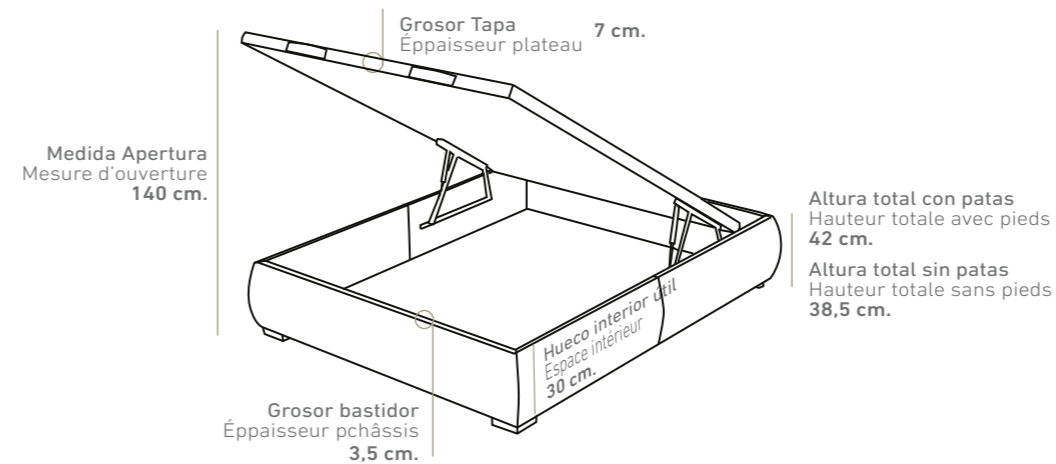

PALOMA

CANAPÉS TAPIZADOS
LITS COFFRE REVÊTUES

Vista lateral (Las medidas pueden variar ±1 cm.)
Vue latérale (Les mesures peuvent varier de ±1 cm.)

Pata de 3,5 cm.
de serie

Pied de 3,5 cm.
de serie

OPCIONES DE SERIE

ÉQUIPAMENT STANDARD

VER TARIFA CANAPÉ
VOIR TARIF LIT COFFRE
PAG. 28-29

VER TARIFA CABECERO
VOIR TARIF TÊTE DE LIT
PAG. 123