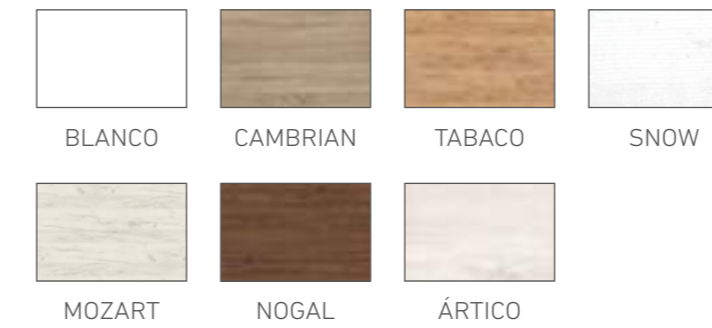

OPCIONES DE SERIE

ÉQUIPAMENT STANDARD

COLORES / COULEURS

VER TARIFA CANAPÉ / VOIR TARIF LIT COFFRE
PAG. 48-49

VER TARIFA CABECERO / VOIR TARIF TÊTE DE LIT
PAG. 115