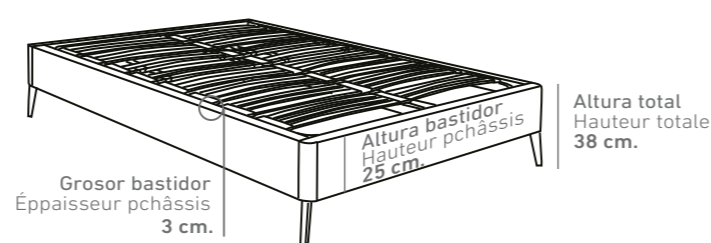

PATAS MADERA / PIEDS EN BOIS

Altura de las Patas / Hauteur des pieds: 15 cm.

COLORES / COULEURS

BLANCO	CEREZO	WENGUÉ
NATURAL	NOGAL	CARBÓN

PATAS METÁLICAS / PIEDS METALLIQUES

Altura de las Patas / Hauteur des pieds: 15 cm.