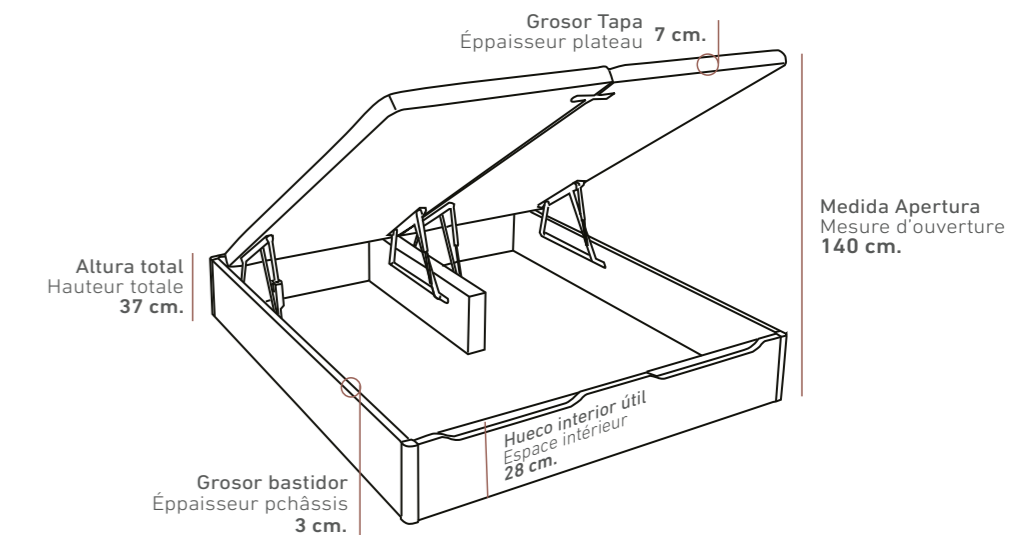

Vista lateral (Las medidas pueden variar ±1cm.)
Vue latérale (Les mesures peuvent varier de ±1 cm.)