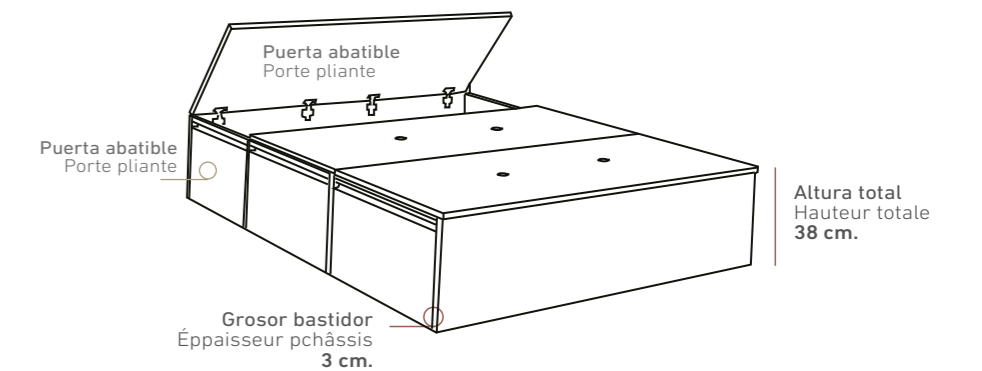

Vista lateral (Las medidas pueden variar ±1cm.)
Vue latérale (Les mesures peuvent varier de ±1 cm.)