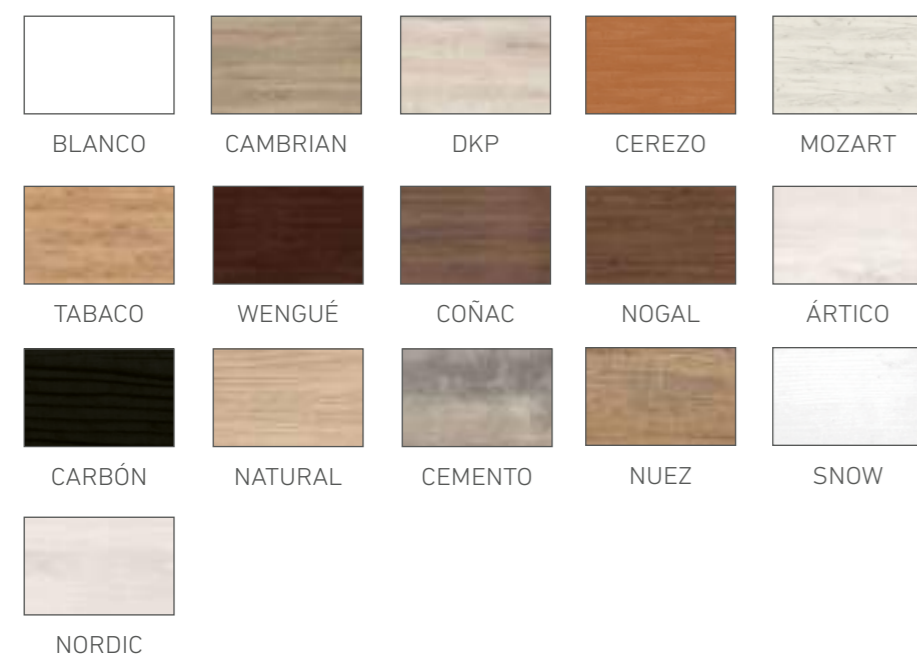

OPCIONES DE SERIE ÉQUIPAMENT STANDARD

COLORES / COULEURS

Vista lateral (Las medidas pueden variar ±1cm.)
Vue latérale (Les mesures peuvent varier de ±1 cm.)