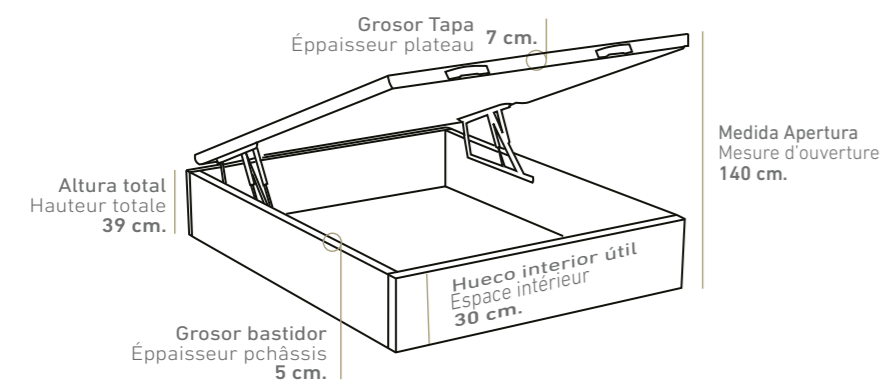

BLANCA

**CANAPÉS
TAPIZADOS**
LITS COFFRE REVÊTUES

3 ALTURAS / 3 Hauteurs: 39 - 34 - 29 cm.
(Altura total del canapé / Chauteur totale du lit coffre)

Interior del canapé en color melamina textil.
Intérieur du lit coffre en melamine couleur textil

Vue latérale (Les mesures peuvent varier de ±1 cm.)
Vue latérale (Les mesures peuvent varier de ±1 cm.)

OPCIONES DE SERIE ÉQUIPAMENT STANDARD

VER TARIFA CANAPÉ
VOIR TARIF LIT COFFRE
PAG. 14-15

VER TARIFA CABECERO
VOIR TARIF TÊTE DE LIT
PAG. 122

ACABADO FOTOGRAFÍA

Canapé: 150 x 190	933 pts
Tapizado: Romer C/ Antracita (Serie 1)	43 pts
Tirador: Berini C/ Cobalto	32 pts
Cabecero Mireia 150	579 pts
Tapizado Armazón: Romer C/ Antracita (Serie 1)	30 pts
Plafones: Romer C/ Antracita (Serie 1)	
TOTAL SEGÚN FOTOGRAFÍA	1.617 pts

BLANCA