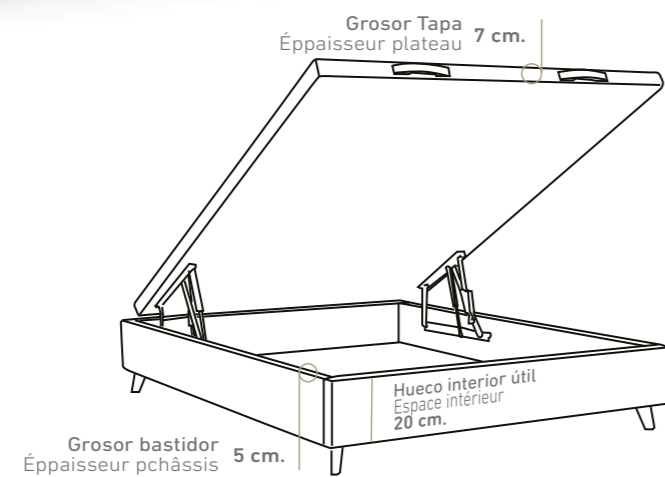

OPCIONES DE SERIE

ÉQUIPAMENT STANDARD

VER TARIFA CANAPÉ
VOIR TARIF LIT COFFRE
PAG. 20-21

VER TARIFA CABECERO
VOIR TARIF TÊTE DE LIT
PAG. 123

Medida Apertura
Mesure d'ouverture
150 cm.

Altura total con patas
Hauteur totale avec pieds
40 cm.