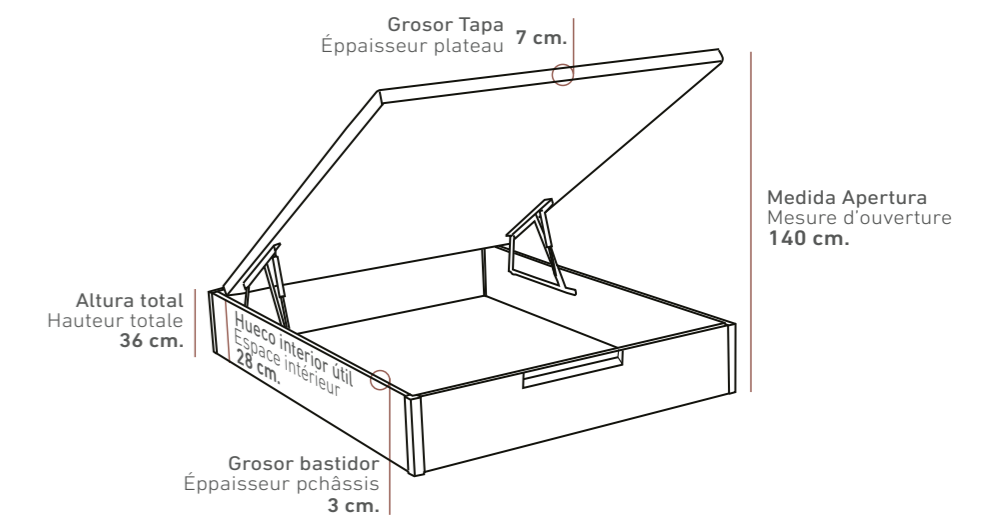

Vista lateral (Las medidas pueden variar ±1 cm.)
Vue latérale (Les mesures peuvent varier de ±1 cm.)