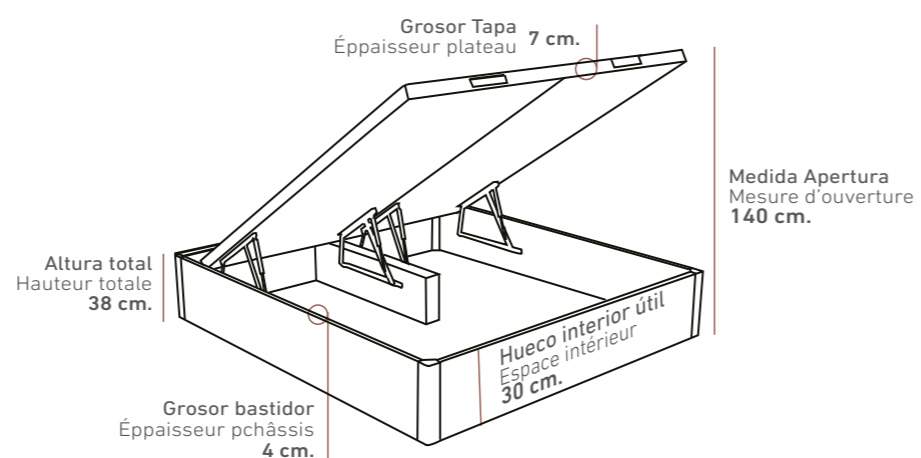

OPCIONES DE SERIE

ÉQUIPAMENT STANDARD

COLORES / COULEURS

VER TARIFA CANAPÉ / VOIR TARIF LIT COFFRE
PAG. 62-63

VER TARIFA CABECERO / VOIR TARIF TÊTE DE LIT
PAG. 116

Vista lateral (Las medidas pueden variar ±1cm.)
Vue latérale (Les mesures peuvent varier de ±1 cm.)