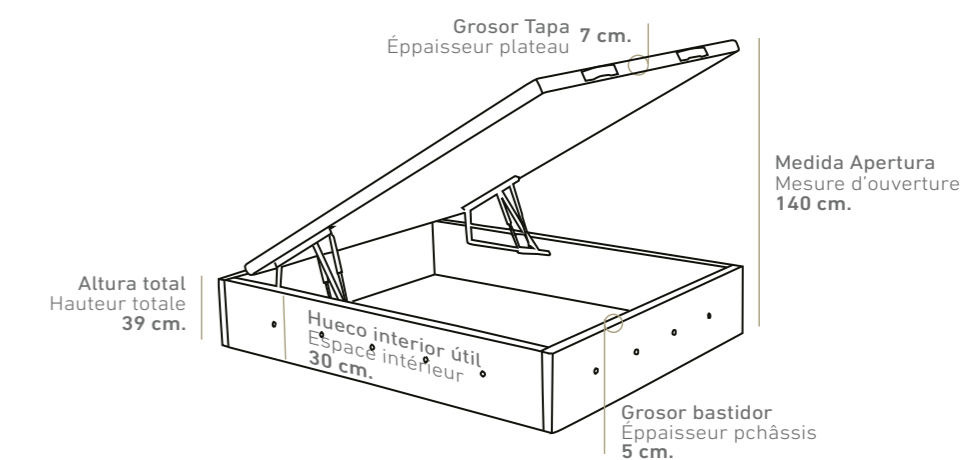

OPCIONES DE SERIE

ÉQUIPAMENT STANDARD

VER TARIFA CANAPÉ
VOIR TARIF LIT COFFRE
PAG. 13

VER TARIFA CABECERO
VOIR TARIF TÊTE DE LIT
PAG. 122

Vista lateral (Las medidas pueden variar ±1cm.)
Vue latérale (Les mesures peuvent varier de ±1 cm.)