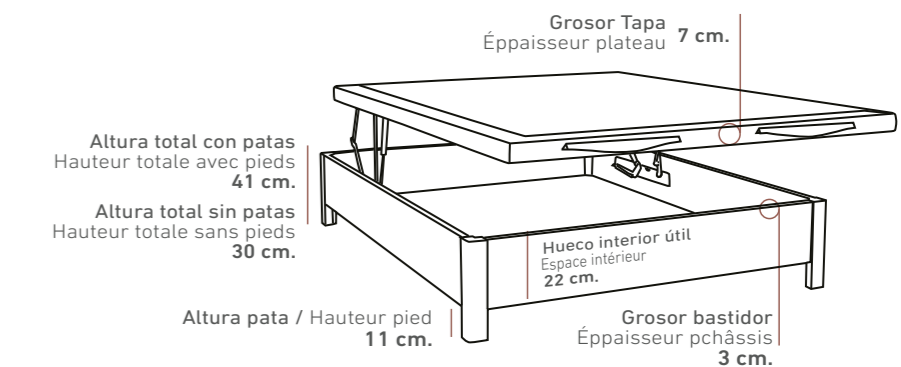

Altura total con patas
Hauteur totale avec pieds
41 cm.

Altura total sin patas
Hauteur totale sans pieds
30 cm.

Altura pata / Hauteur pied
11 cm.

Grosor bastidor
Épaisseur pchâsis
3 cm.

Vista lateral (Las medidas pueden variar ±1cm.)
Vue latérale (Les mesures peuvent varier de ±1 cm.)

6 patas de refuerzo en el fondo del canapé
6 pieds de renfort au bas du lit coffre