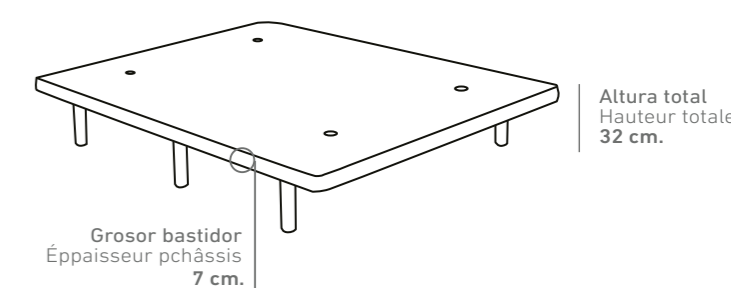

PATAS METÁLICAS / PIEDS METALLIQUES