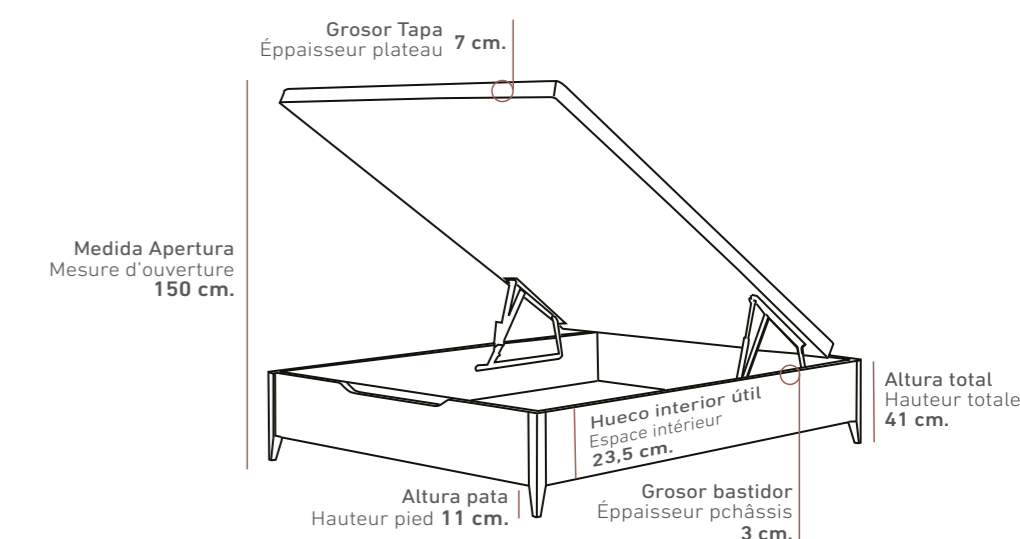

Vista lateral (Las medidas pueden variar ±1cm.)
Vue latérale (Les mesures peuvent varier de ±1 cm.)

6 patas de refuerzo en el fondo del canapé
6 pieds de renfort au bas du lit coffre