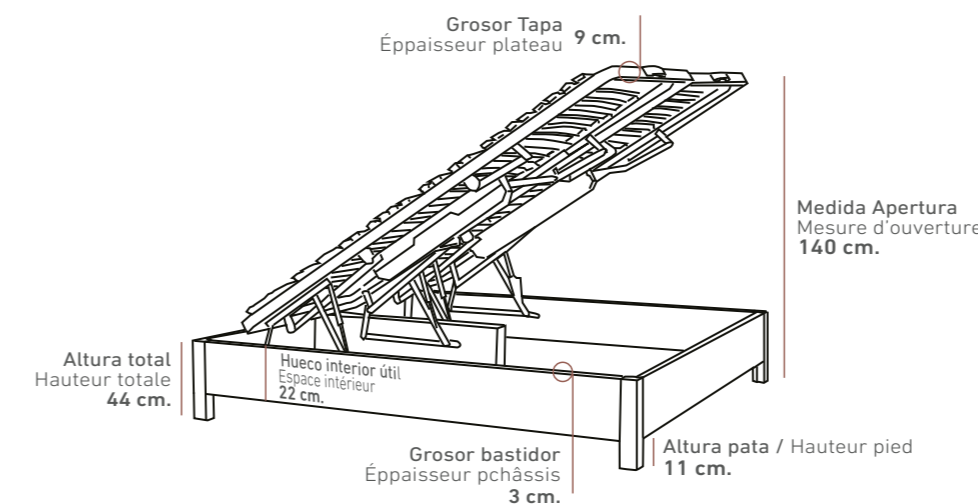

OPCIONES DE SERIE

ÉQUIPAMENT STANDARD

COLORES / COULEURS

VER TARIFA CANAPÉ / VOIR TARIF LIT COFFRE
 PAG. 70-71

VER TARIFA CABECERO / VOIR TARIF TÊTE DE LIT
 PAG. 115

Vista lateral (Las medidas pueden variar ±1cm.)
 Vue latérale (Les mesures peuvent varier de ±1 cm.)