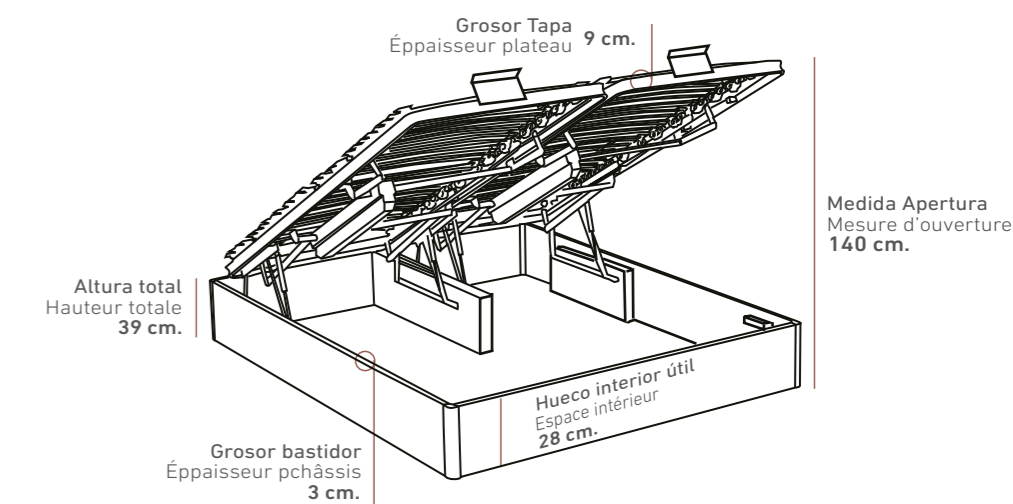

LEIRE

Doble Gloria

CANAPÉS DE MADERA

LITS COFFRE EN BOIS

2 ALTURAS / 2 Hauteurs: 39 - 31 cm.
(Altura total del canapé / Hauteur totale du lit coffre)

Medidas exterior del canapé aumenta: Ancho +6 cm. / Largo +3 cm.
Vista lateral (Las medidas pueden variar ±1cm.)

Les mesures extérieures du lit coffre augmentent : Largeur +6 cm. / Longueur +3 cm.
Vue latérale (Les mesures peuvent varier de ±1 cm.)