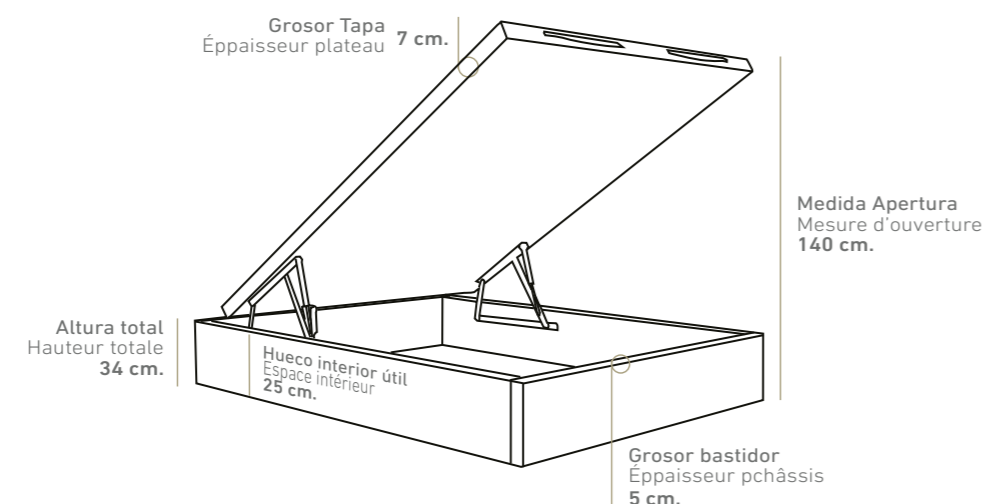

Pata de 3,5 cm.
de serie

Pied de 3,5 cm.
de serie

OPCIONES DE SERIE

ÉQUIPAMENT STANDARD

VER TARIFA CANAPÉ
VOIR TARIF LIT COFFRE
PAG. 28-29

VER TARIFA CABECERO
VOIR TARIF TÊTE DE LIT
PAG. 123

MIREIA

**CANAPÉS
TAPIZADOS**
LITS COFFRE REVÊTUES

3 ALTURAS / 3 Hauteurs: 39 - 34 - 29 cm.
(Altura total del canapé / Hauteur totale du lit coffre)

Interior del canapé en melamina.
Intérieur du lit coffre en mélamine

OPCIONES DE SERIE

ÉQUIPAMENT STANDARD

VER TARIFA CANAPÉ
VOIR TARIF LIT COFFRE
PAG. 30-31

VER TARIFA CABECERO
VOIR TARIF TÊTE DE LIT
PAG. 128

Altura total
Hauteur totale
34 cm.

Vista lateral (Las medidas pueden variar ± 1 cm.)
Vue latérale (Les mesures peuvent varier de ± 1 cm.)