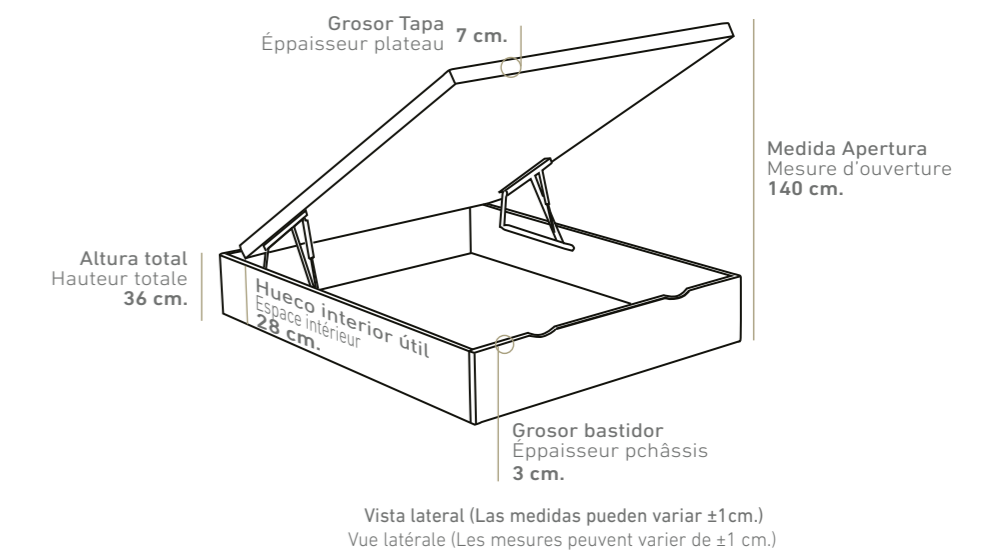

Tirador uñero de serie
Poignée uñero de serie

EDURNE | CANAPÉS TAPIZADOS

LITS COFFRE REVÊTUES

2 Alturas / 2 Hauteurs: 36 - 27 cm.
(Altura total del canapé / Chateur totale du lit coffre)

OPCIONES DE SERIE

ÉQUIPAMENT STANDARD

VER TARIFA CANAPÉ
VOIR TARIF LIT COFFRE
PAG. 11

VER TARIFA CABECERO
VOIR TARIF TÊTE DE LIT
PAG. 114

ALICIA

**CANAPÉS
TAPIZADOS**
LITS COFFRE REVÊTUES

Vista lateral (Las medidas pueden variar ±1cm.)
Vue latérale (Les mesures peuvent varier de ±1 cm.)