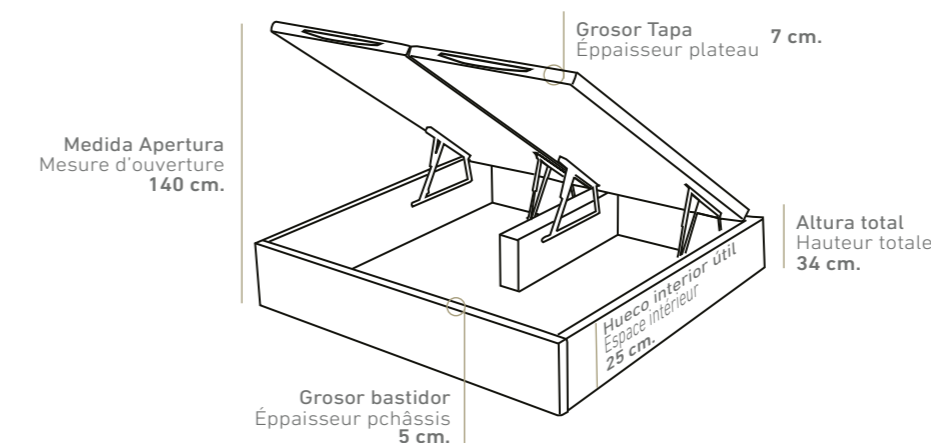

GEMA

Doble Dafne

**CANAPÉS
TAPIZADOS**
LITS COFFRE REVÊTUES

3 ALTURAS / 3 Hauteurs: 39 - 34 - 29 cm.
(Altura total del canapé / Hauteur totale du lit coffre)