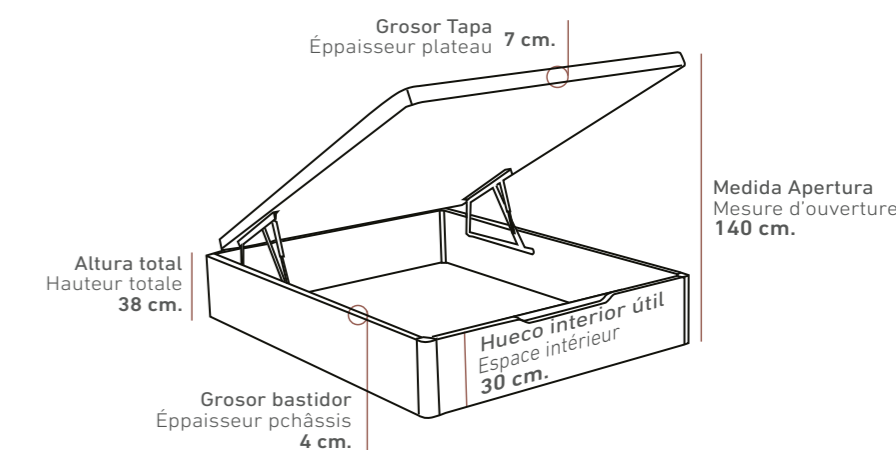

Vista lateral (Las medidas pueden variar ±1cm.)
Vue latérale (Les mesures peuvent varier de ±1 cm.)

ATHENEA

CANAPÉS DE MADERA

LITS COFFRE EN BOIS

Doble Judith

2 ALTURAS / 2 Hauteurs: 38 - 30 cm.

(Altura total del canapé / Chateur totale du lit coffre)