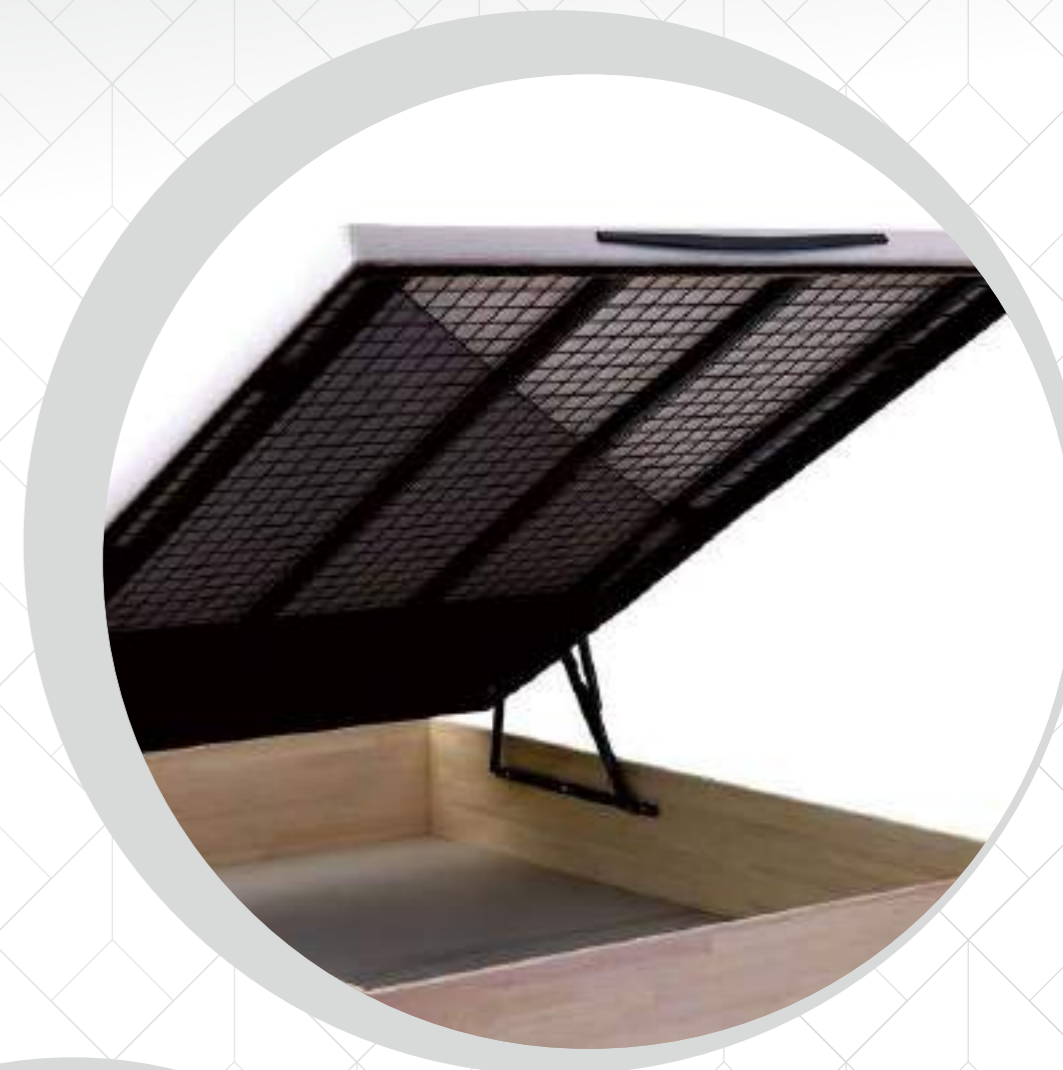

Sistema de montaje para tapa partida medidas 135/150/160.

Système de montage pour plateau de sommier séparé dans les dimensions 140/160

Tapas que marcan la diferencia

alta calidad y durabilidad

Plateaus qui font la différence

Haute qualité et durabilité

Tapa PREMIUM PLUS

- Tapa con **malla electrosoldada galvanizada de 4 mm** de diámetro.
 - 6 barras de **refuerzo perimetral**.
 - Disponible en medidas a partir de 135 cm.
 - **Transpiración total** y **fuerza extra** para evitar hundimientos.
- Couvercle avec **maille galvanisée électrosoudée de 4 mm.** de diamètre.
 - 6 barres de **renfort périmétriques**.
 - Disponible en tailles à partir de 135 cm.
 - **Respirabilité totale et résistance supplémentaire** pour éviter l'affaissement.