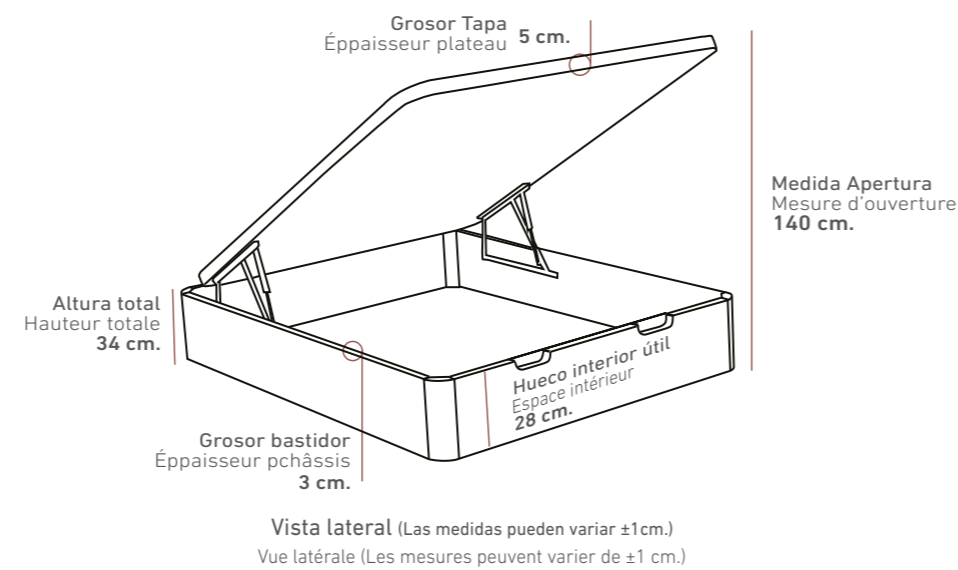

COLORES / COULEURS

VER TARIFA CANAPÉ / VOIR TARIF LIT COFFRE
PAG. 94-95

VER TARIFA CABECERO / VOIR TARIF TÊTE DE LIT
PAG. 116

ACABADO FOTOGRAFÍA	
Canapé: 150 x 190	746 ptos
Color: Mozart	
Tirador Tapa: Zoom c/ Aluminio	
Tapizado Tapa: 3D C/ Plata	
Mesita Melamina 3 cajones Embutidos	461 ptos
Color Mozart - Tirador: Tekos C/ Mate	
Mesita Melamina 3 cajones Embutidos	461 ptos
Color Mozart - Tirador: Tekos C/ Mate	
Cabecero Leire 150	385 ptos
Color Mozart	
TOTAL SEGÚN FOTOGRAFÍA	2.053 ptos