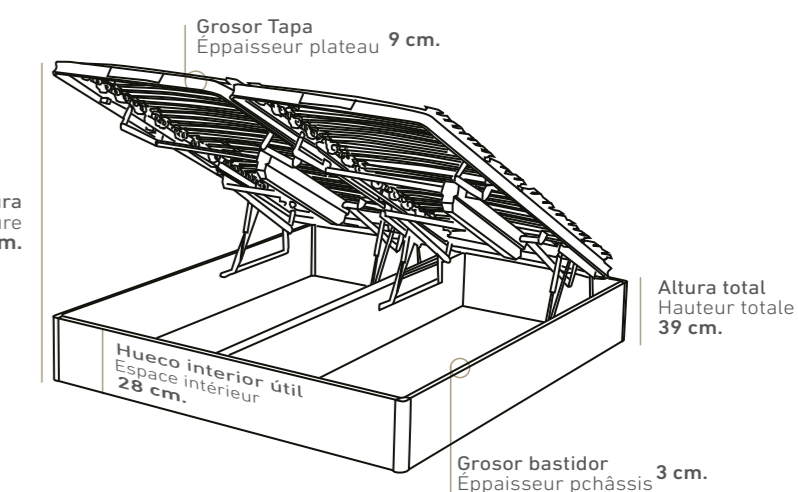

ÉQUIPAMENT STANDARD

VER TARIFA CANAPÉ
VOIR TARIF LIT COFFRE
PAG. 36-37

VER TARIFA CABECERO
VOIR TARIF TÊTE DE LIT
PAG. 119

PLANOS POSITIONS

Medida Apertura
Mesure d'ouverture
140 cm.

Vista lateral (Las medidas pueden variar ±1cm.)
Vue latérale (Les mesures peuvent varier de ±1 cm.)