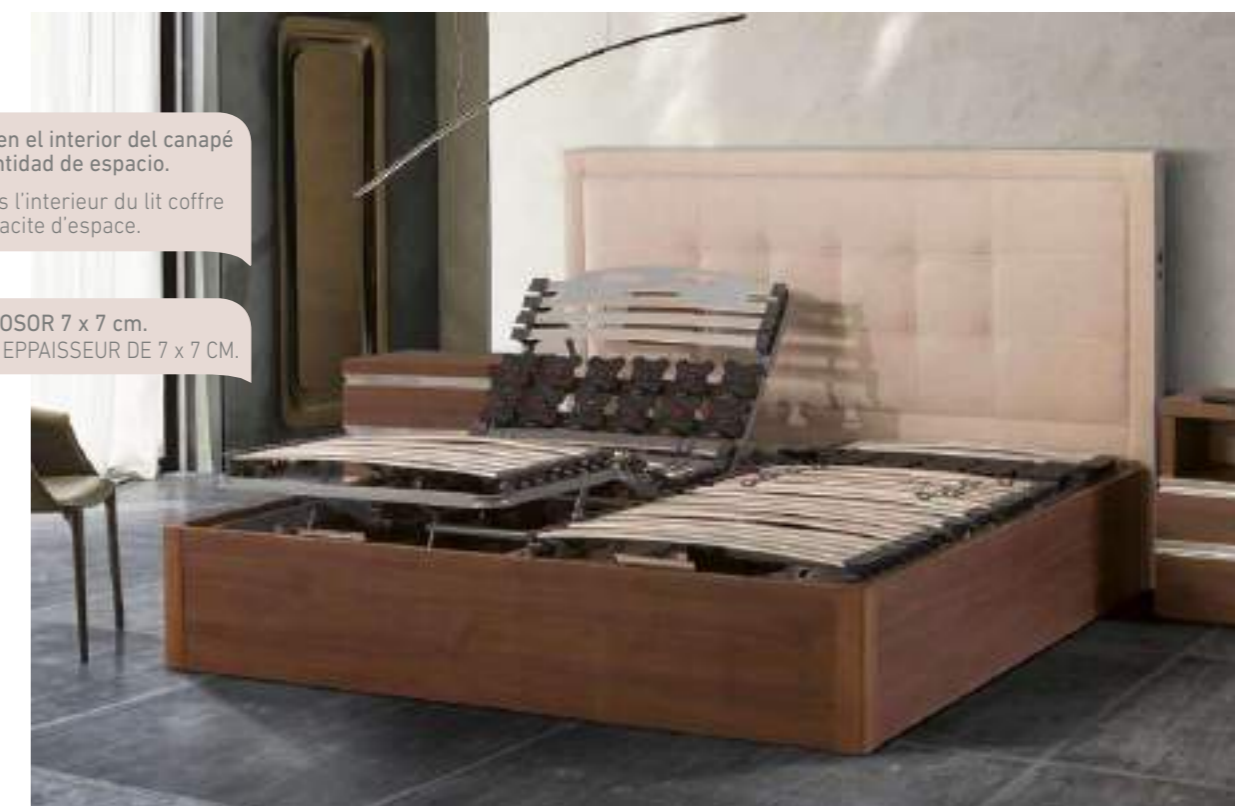

Sistema de gran capacidad en el interior del canapé quedando libre una gran cantidad de espacio.

Systeme haute capacité dans l'intérieur du lit coffre restant libre une grande capacité d'espace.

PATAS MADERA DE HAYA GROSOR 7 x 7 cm.
PIEDS EN BOIS DE HAYA AVEC EPPAISSEUR DE 7 x 7 CM.