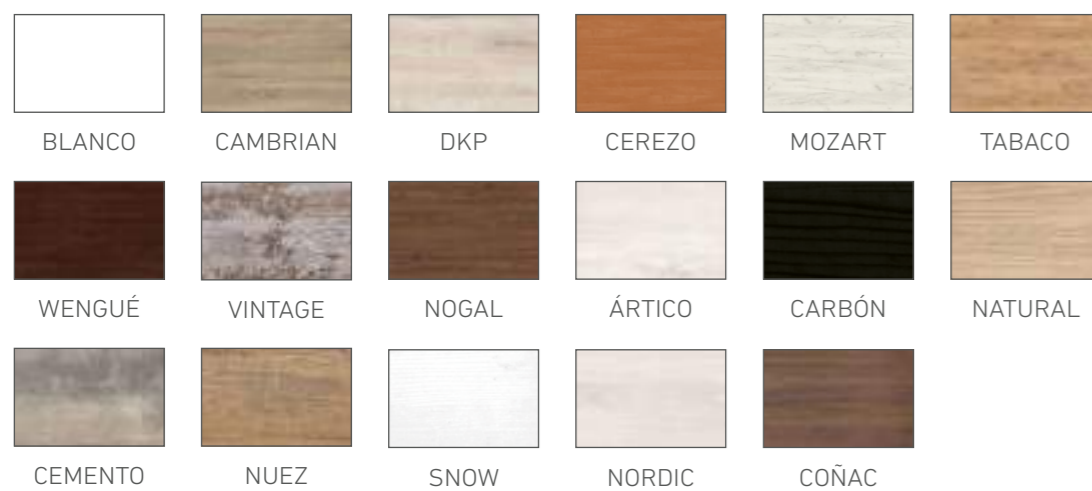

ABIGAIL

Doble Elena

CANAPÉS DE MADERA
LITS COFFRE EN BOIS

4 ALTURAS / 4 Hauteurs: 30 - 35 - 37 - 41 cm.
(Altura total del canapé / Hauteur totale du lit coffre)

OPCIONES DE SERIE

ÉQUIPAMENT STANDARD

COLORES / COULEURS