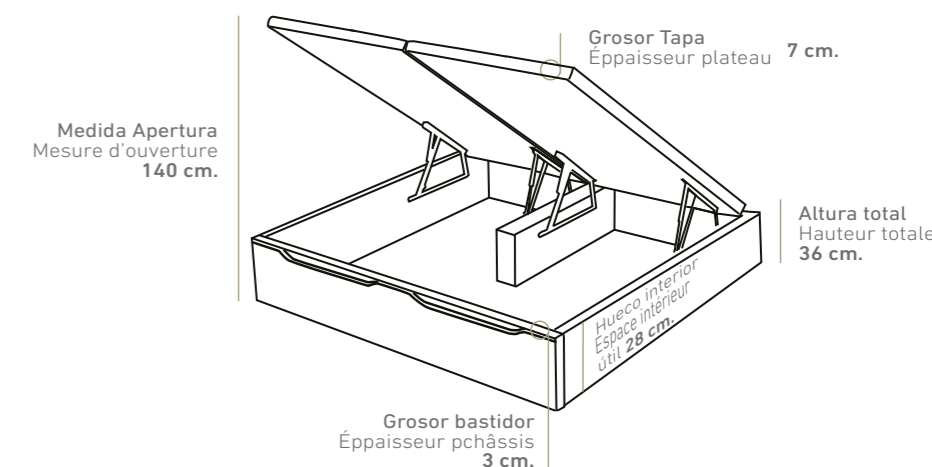

NADIA

Doble Nerea

Tirador Berini C/Brillo
Poignée Berini C/Brillo

NADIA

Canapés TAPIZADOS

LITS COFFRE REVÊTUES

2 Alturas / 2 Hauteurs: 36 - 27 cm.
(Altura total del canapé / Chateur totale du lit coffre)

Sistema de gran capacidad en el interior del canapé quedando libre una gran cantidad de espacio.
Système haute capacité dans l'intérieur du lit coffre restant libre une grande capacité d'espace.

OPCIONES DE SERIE

ÉQUIPAMENT STANDARD

VER TARIFA CANAPÉ
VOIR TARIF LIT COFFRE
PAG. 19

VER TARIFA CABECERO
VOIR TARIF TÊTE DE LIT
PAG. 118

Vista lateral (Las medidas pueden variar ±1 cm.)
Vue latérale (Les mesures peuvent varier de ±1 cm.)