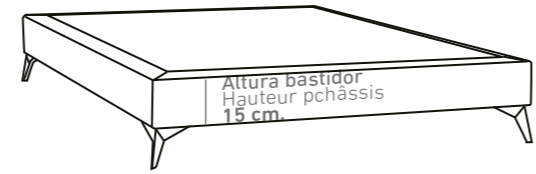

PATAS METÁLICAS / PIEDS METALLIQUES

Altura de las Patas / Hauteur des pieds: 15 cm.

Vista lateral (Las medidas pueden variar ±1cm.)
Vue latérale (Les mesures peuvent varier de ±1 cm.)

Altura total / Hauteur totale: 28,5 cm.

PATAS MADERA / PIEDS EN BOIS

Altura de las Patas / Hauteur des pieds: 15 cm.

COLORES / COULEURS

BLANCO	CEREZO	WENGUE
NATURAL	NOGAL	CARBON