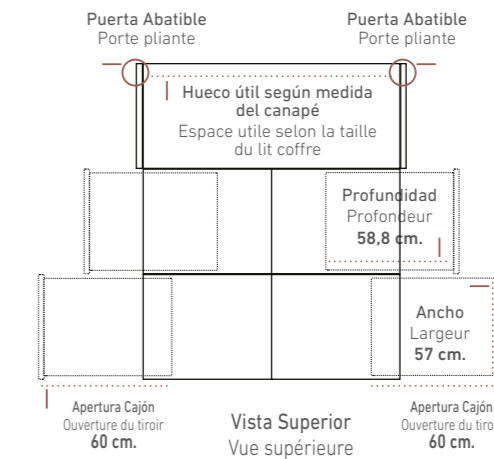

OPCIONES DE SERIE

ÉQUIPAMENT STANDARD

COLORES / COULEURS

VER TARIFA CANAPÉ / VOIR TARIF LIT COFFRE
PAG. 48-49

VER TARIFA CABECERO / VOIR TARIF TÊTE DE LIT
PAG. 115

Vista lateral (Las medidas pueden variar ±1cm.)
Vue latérale (Les mesures peuvent varier de ±1 cm.)