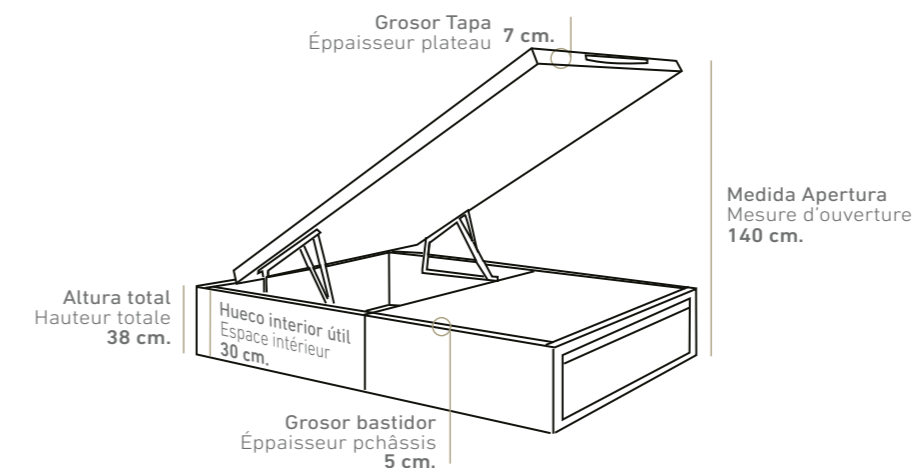

Cajón con guía telescópica extraíble de gran calidad pudiendo soportar un peso de hasta 35 kg. módulo cajonera se sirve totalmente montado.

Tiroir avec guide télescopique amovible de grande qualité pouvant supporter un poids jusqu'à 35kg. le module avec le tiroir il sera livré dans une pièce.

OPCIONES DE SERIE

ÉQUIPAMENT STANDARD

VER TARIFA CANAPÉ
VOIR TARIF LIT COFFRE
PAG. 4

VER TARIFA CABECERO
VOIR TARIF TÊTE DE LIT
PAG. 114

LUCÍA

ACABADO FOTOGRAFÍA

Canapé: 150 x 190	1.193 pts
Tapizado: Velvet C/Burdeos (Serie 3)	130 pts
Tirador Tapa: Da Vinci C/Cobalto (2x21)	50 pts
Tirador Cajón: Tekos C/Cobalto	
Mesita melamina 2 cajones Tapizados solapados + hueco	435 pts
Color Tabaco - Tirador: Tekos C/Cobalto	
Tapizado Caj.: Velvet C/Burdeos (Serie 3)	54 pts
Mesita melamina 3 cajones Tapizados solapados	510 pts
Color Tabaco - Tirador: Tekos C/Cobalto	
Tapizado Caj.: Velvet C/Burdeos (Serie 3)	54 pts
Cabecero Gema 150	579 pts
Tapizado: Velvet C/Burdeos (Serie 3)	62 pts
TOTAL SEGÚN FOTOGRAFÍA	3.067 pts

Vista lateral (Las medidas pueden variar ±1 cm.)
Vue latérale (Les mesures peuvent varier de ±1 cm.)

LUCÍA

CANAPÉS TAPIZADOS

LITS COFFRE REVÊTUES

Cajón con guía telescópica extraíble de gran calidad pudiendo soportar un peso de hasta 35 kg. módulo cajonera se sirve totalmente montado.