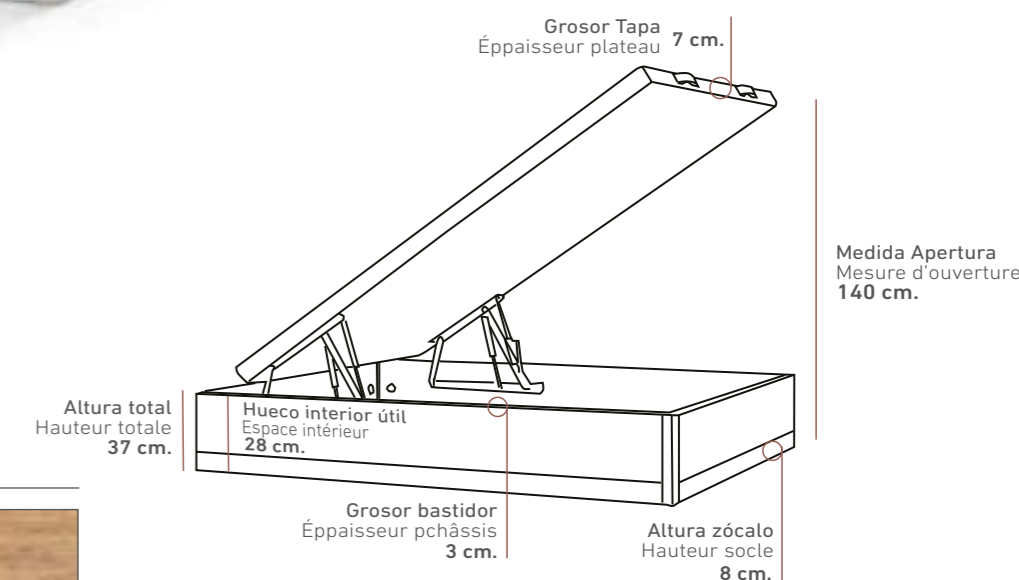

VER TARIFA CABECERO / VOIR TARIF TÊTE DE LIT
 PAG. 126

Medida Apertura
 Mesure d'ouverture
 140 cm.

Vista lateral (Las medidas pueden variar ±1cm.)
 Vue latérale (Les mesures peuvent varier de ±1 cm.)

VALERIA