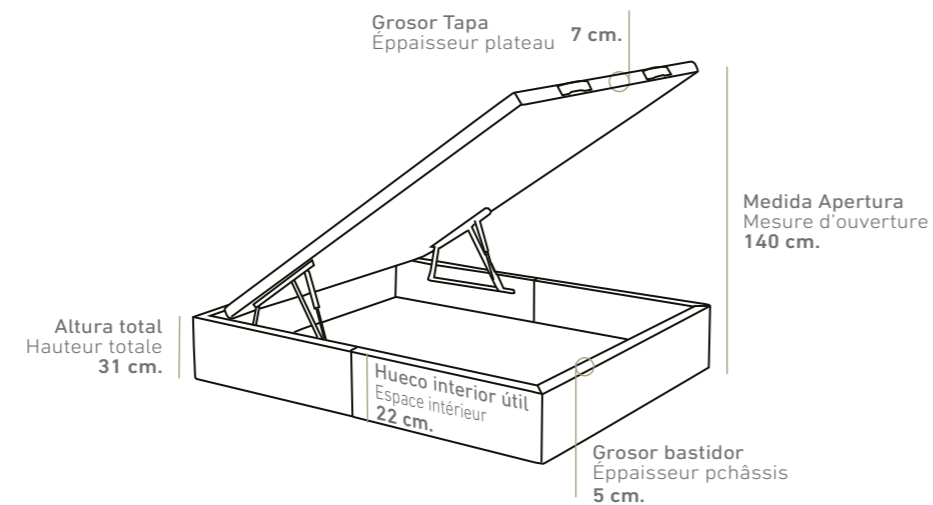

SANDRA

**CANAPÉS
TAPIZADOS**
LITS COFFRE REVÊTUES

OPCIONES DE SERIE

ÉQUIPAMENT STANDARD

VER TARIFA CANAPÉ
VOIR TARIF LIT COFFRE
PAG. 26-27

VER TARIFA CABECERO
VOIR TARIF TÊTE DE LIT
PAG. 116

Vista lateral (Las medidas pueden variar ± 1 cm.)
Vue latérale (Les mesures peuvent varier de ± 1 cm.)

ACABADO FOTOGRAFÍA

Canapé: 150 x 190	825 pts
Tapizado: Elfos C/ Ceniza (Serie Básica)	0 pts
Tirador: Madera C/ Wengue	0 pts
Patas Plástico	
Mesita melamina 2 cajones solapados + Hueco	384 pts
Color Blanco - Tirador: C/ Cobalto	
Mesita melamina 3 cajones solapados	461 pts
Color Blanco - Tirador: C/ Cobalto	
Cabecero Leire 150	385 pts
Color Blanco	
TOTAL SEGÚN FOTOGRAFÍA	2.005 pts

SANDRA