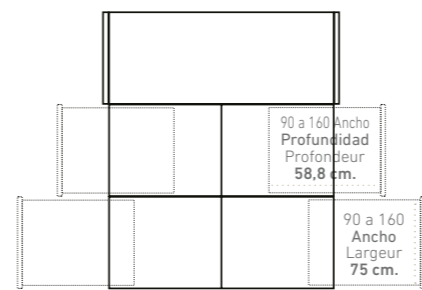

Altura total
Hauteur totale
38 cm.

Vista lateral (Las medidas pueden variar ±1cm.)
Vue latérale (Les mesures peuvent varier de ±1 cm.)

ACABADO FOTOGRAFÍA

Canapé: 150 x 190	1.292 ptos
Tapizado: Bianca C/Sky (Serie 2)	43 ptos
Tirador Cajón: Tekos C/Mate	
Mesita melamina 2 cajones Tapizados solapados + hueco	435 ptos
Color Tabaco - Tirador: Tekos C/Mate	
Tapizado Caj.: Bianca C/Sky (Serie 2)	23 ptos
Mesita melamina 3 cajones Tapizados solapados	510 ptos
Color Mozart - Tirador: Tekos C/Mate	
Tapizado Caj.: Bianca C/Sky (Serie 2)	23 ptos
Cabecero África 150	500 ptos
Tapizado: Bianca C/Sky (Serie 2)	30 ptos
TOTAL SEGÚN FOTOGRAFÍA	2.856 ptos

CLOE

ACABADO FOTOGRAFÍA

Canapé: 150 x 190	1.413ptos
Tapizado: Orson C/Plata (Serie 1)	43 pts
Tirador Cajón: Tekos C/Brillo	
Mesita melamina 2 cajones Tapizados solapados + hueco	435 pts
Color Blanco - Tirador: Tekos C/Brillo	
Tapizado Caj.: Orson C/Plata (Serie 1)	23 pts
Mesita melamina 3 cajones Tapizados solapados	510 pts
Color Blanco - Tirador: Tekos C/Brillo	
Tapizado Caj.: Orson C/Plata (Serie 1)	23 pts
Cabecero Beatriz 150	470 pts
Tapizado: Orson C/Plata (Serie 1)	30 pts
TOTAL SEGÚN FOTOGRAFÍA	2.947 pts

AFRICA

MEDIDAS DESDE 90 A 160 CM. DE ANCHO
MESURE DE 90 À 160 CM. LARGE

Vista Superior
Vue supérieure

Apertura Cajón
Ouverture du tiroir
60 cm.

MEDIDAS DESDE 180 Y 200 CM. DE ANCHO
MESURE DE 180 ET 200 CM. LARGE