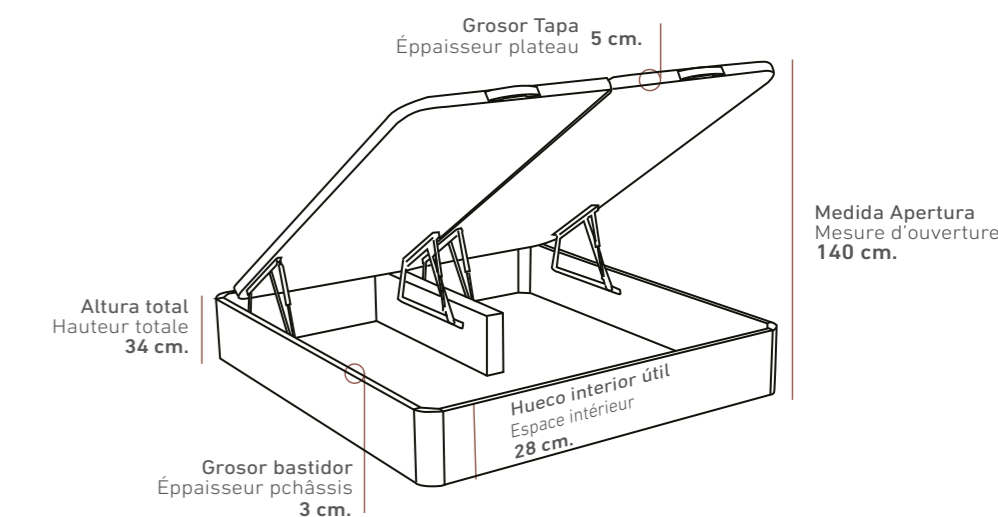

Vista lateral (Las medidas pueden variar ±1cm.)
Vue latérale (Les mesures peuvent varier de ±1 cm.)