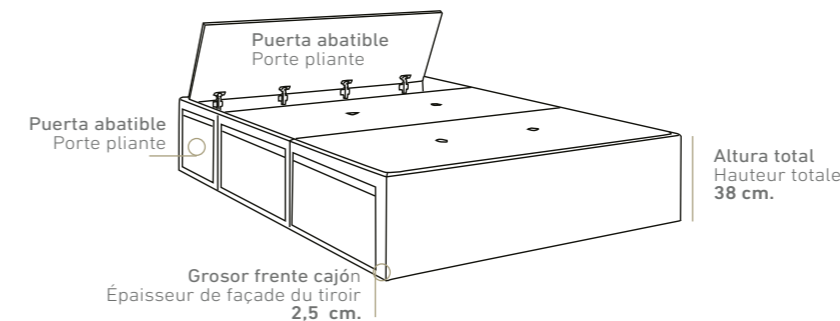

AFRICA

MEDIDAS DESDE 90 A 160 CM. DE ANCHO
MESURE DE 90 À 160 CM. LARGE

Vista Superior
Vue supérieure

Apertura Cajón
Ouverture du tiroir
60 cm.

MEDIDAS DESDE 180 Y 200 CM. DE ANCHO
MESURE DE 180 ET 200 CM. LARGE

Vista Superior
Vue supérieure

Apertura Cajón
Ouverture du tiroir
60 cm.

Grosor frente cajón
Épaisseur de façade du tiroir
2,5 cm.

Altura total
Hauteur totale
38 cm.

Vista lateral (Las medidas pueden variar ±1 cm.)
Vue latérale (Les mesures peuvent varier de ±1 cm.)

Cajón con guía telescópica extraíble de gran calidad pudiendo soportar un peso de hasta 35 kg. módulo cajonera se sirve totalmente montado.

Tiroir avec guide télescopique amovible de grande qualité pouvant supporter un poids jusqu'à 35kg. le module avec le tiroir il sera livré dans une pièce.