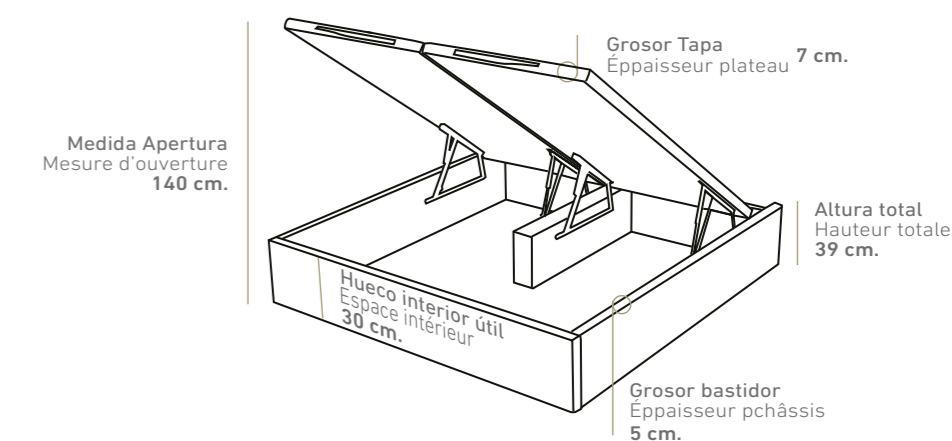

Vista lateral (Las medidas pueden variar ±1cm.)
Vue latérale (Les mesures peuvent varier de ±1 cm.)

OPCIONES DE SERIE

ÉQUIPEMENT STANDARD

VER TARIFA CANAPÉ
VOIR TARIF LIT COFFRE
PAG. 16-17

VER TARIFA CABECERO
VOIR TARIF TÊTE DE LIT
PAG. 118