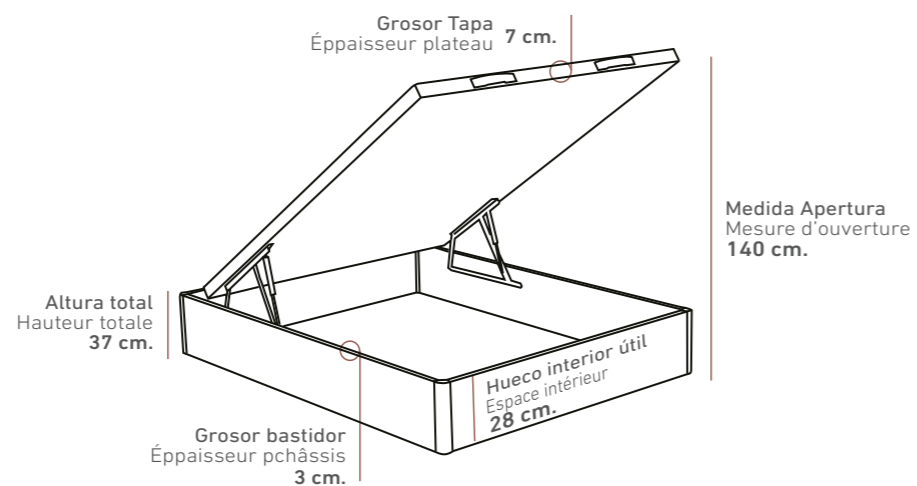

OPCIONES DE SERIE

ÉQUIPAMENT STANDARD

COLORES / COULEURS

PATAS MADERA DE HAYA GROSOR 4,5 x 4,5 cm.
PIEDS EN BOIS DE HAYA AVEC EPPAISSEUR DE 4,5 x 4,5 CM.

Vista lateral (Las medidas pueden variar ±1cm.)
Vue latérale (Les mesures peuvent varier de ±1 cm.)