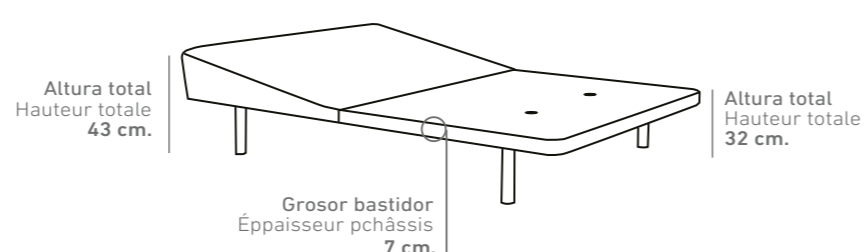

PATAS METÁLICAS / PIEDS METALLIQUES

Vista lateral (Las medidas pueden variar ± 1 cm.)
Vue latérale (Les mesures peuvent varier de ± 1 cm.)