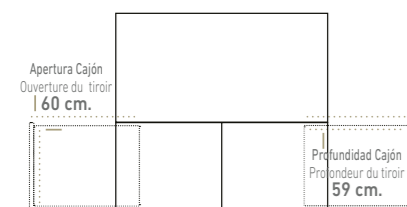

CANAPÉS TAPIZADOS

UPHOLSTERED CANAPÉS / LITS COFFRE REVÊTUES

SAMANTHA

**CANAPÉS
TAPIZADOS**
LITS COFFRE REVÊTUES

Vista Planta / Vue de l'usine

Altura total (Hauteur totale) 38 cm.

Medida Apertura (Mesure d'ouverture) 140 cm.