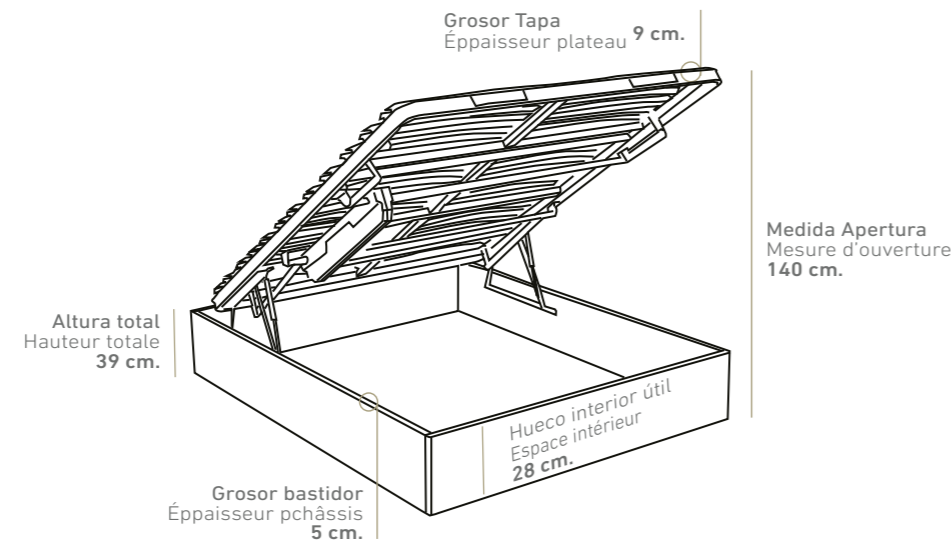

OPCIONES DE SERIE

ÉQUIPAMENT STANDARD

PLANOS POSITIONS

Vista lateral (Las medidas pueden variar ± 1 cm.)
Vue latérale (Les mesures peuvent varier de ± 1 cm.)

VER TARIFA CANAPÉ
VOIR TARIF LIT COFFRE
PAG. 34-35