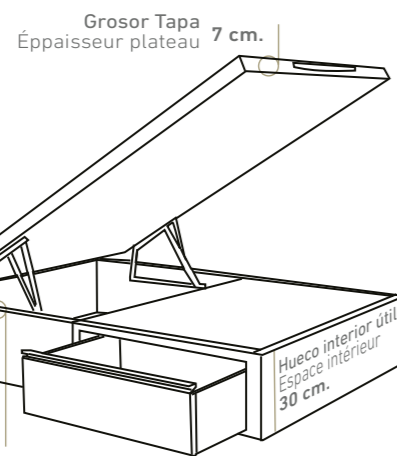

CANAPÉS TAPIZADOS

UPHOLSTERED CANAPÉS / LITS COFFRE REVÊTUES

SAMANTHA

**CANAPÉS
TAPIZADOS**
LITS COFFRE REVÊTUES

Vista Planta / Vue de l'usine

Altura total (Hauteur totale) 38 cm.

Medida Apertura (Mesure d'ouverture) 140 cm.