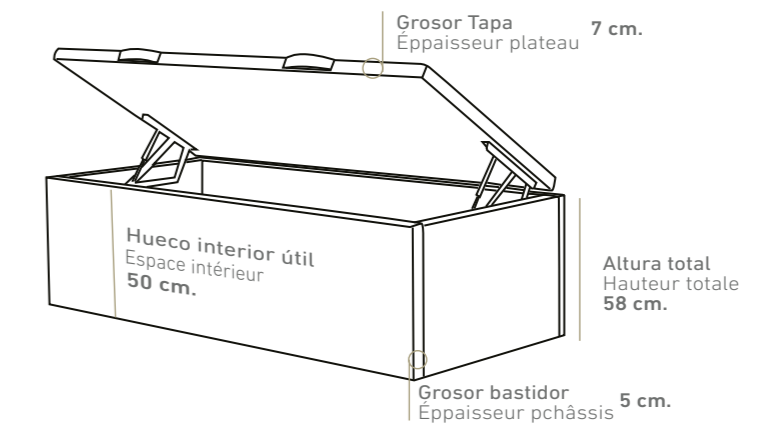

Vista lateral (Las medidas pueden variar ±1cm.)
Vue latérale (Les mesures peuvent varier de ±1 cm.)