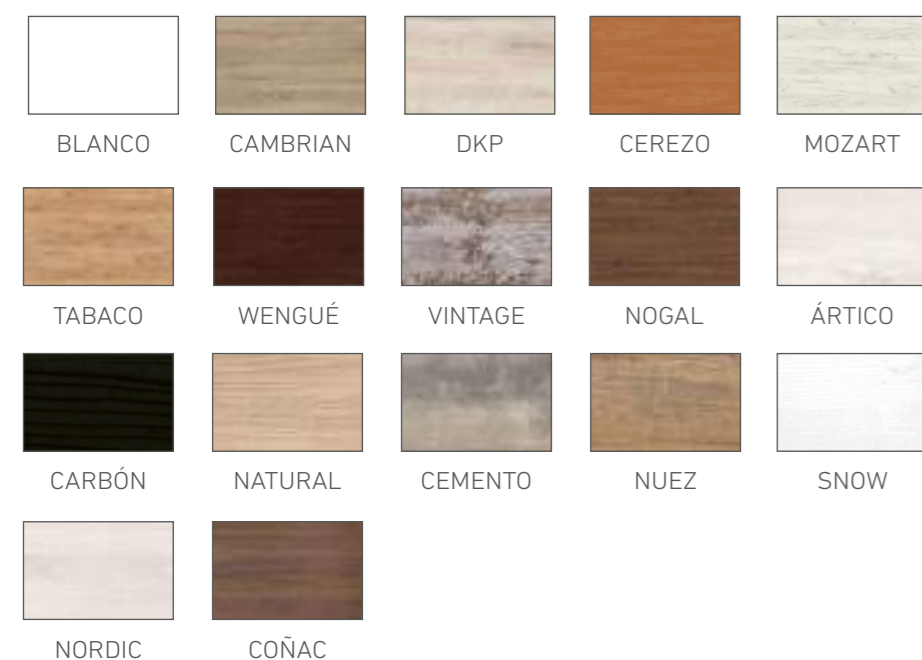

OPCIONES DE SERIE

ÉQUIPAMENT STANDARD

COLORES / COULEURS