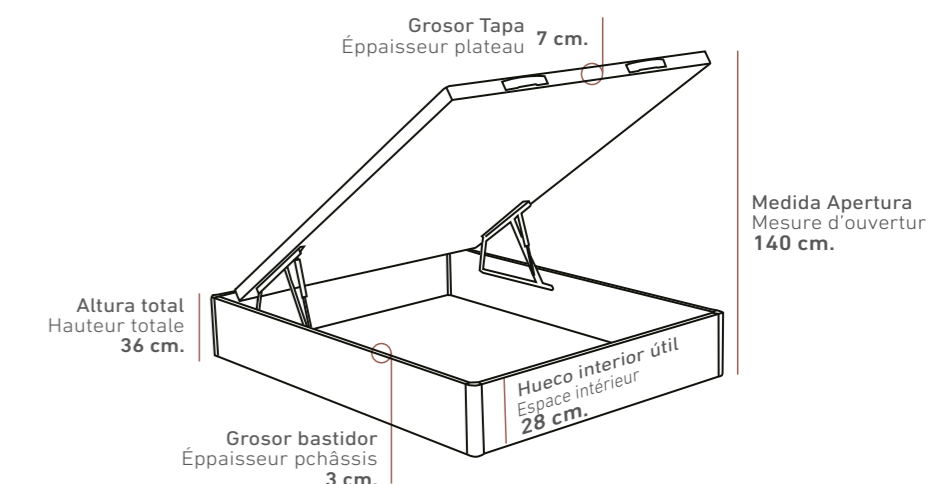

Bloqueo de seguridad
Security lock

Tirador madera
Poignée bois

OPCIONES DE SERIE

ÉQUIPAMENT STANDARD

COLORES / COULEURS

Vista lateral (Las medidas pueden variar ±1 cm.)
Vue latérale (Les mesures peuvent varier de ±1 cm.)