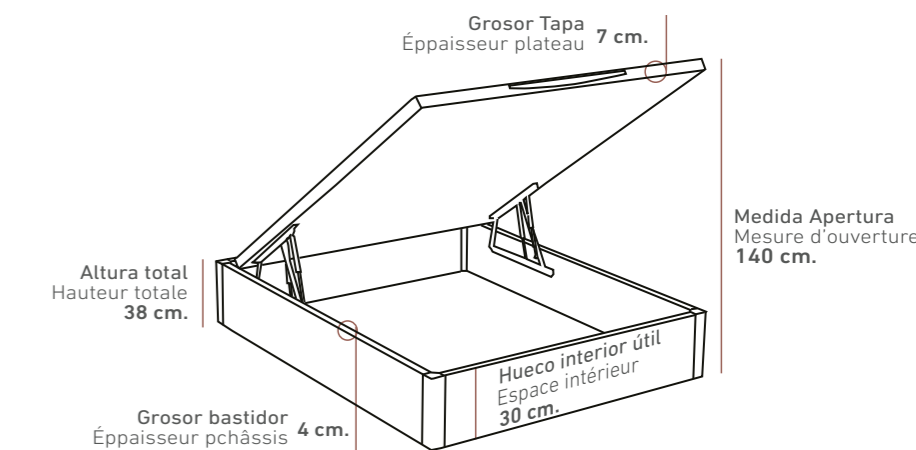

Altura total
Hauteur totale
38 cm.

Grosor Tapa
Épaisseur plateau 7 cm.

Grosor bastidor
Épaisseur pchâssis 4 cm.

Hueco interior útil
Espace intérieur
30 cm.

Medida Apertura
Mesure d'ouverture
140 cm.

Vista lateral (Las medidas pueden variar ±1cm.)
Vue latérale (Les mesures peuvent varier de ±1 cm.)