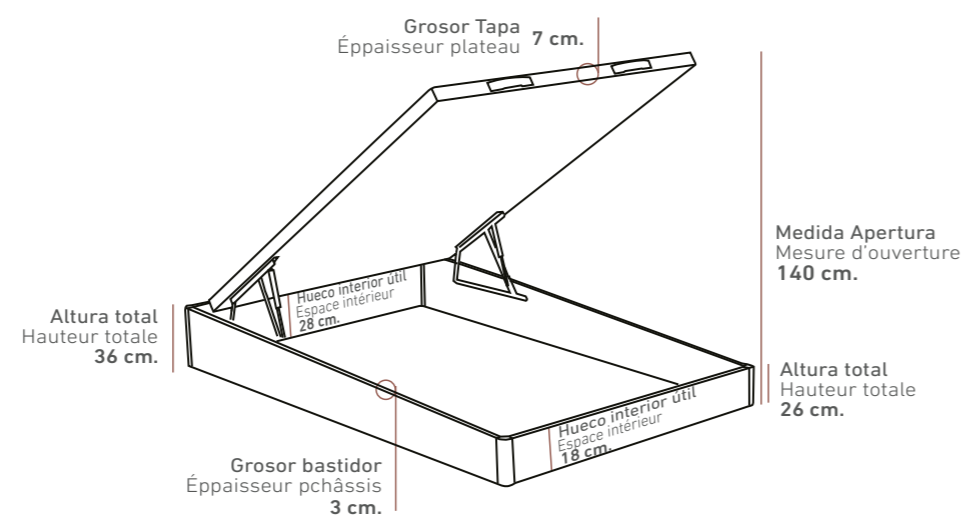

OPCIONES DE SERIE ÉQUIPAMENT STANDARD

COLORES / COULEURS

Vista lateral (Las medidas pueden variar ±1cm.)
Vue latérale (Les mesures peuvent varier de ±1 cm.)