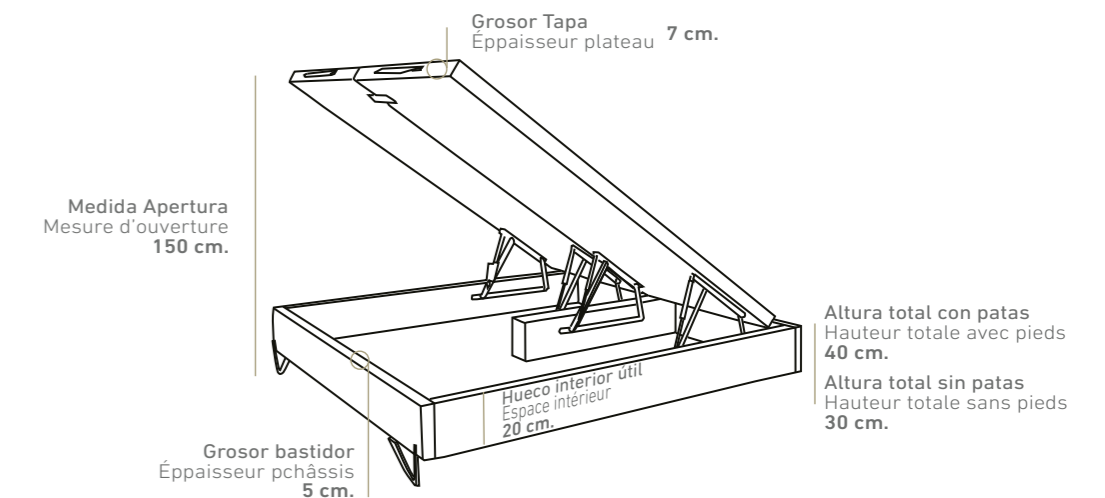

VALENTINA

Doble Carina

CANAPÉS TAPIZADOS
LITS COFFRE REVÊTUES