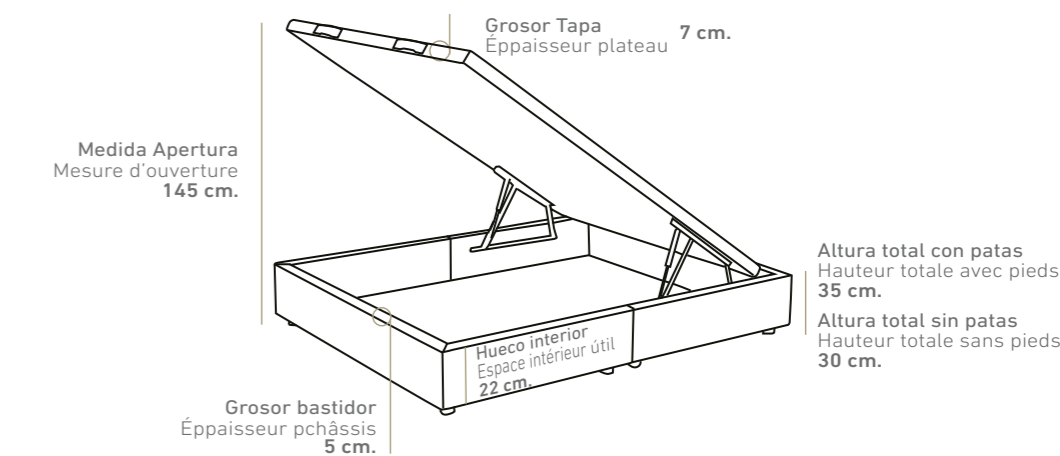

SOFÍA

CANAPÉS TAPIZADOS
LITS COFFRE REVÊTUES

Pata de 5 cm.
de serie

Pied de 5 cm.
de serie

OPCIONES DE SERIE

ÉQUIPAMENT STANDARD

VER TARIFA CANAPÉ
VOIR TARIF LIT COFFRE
PAG. 24-25

VER TARIFA CABECERO
VOIR TARIF TÊTE DE LIT
PAG. 116