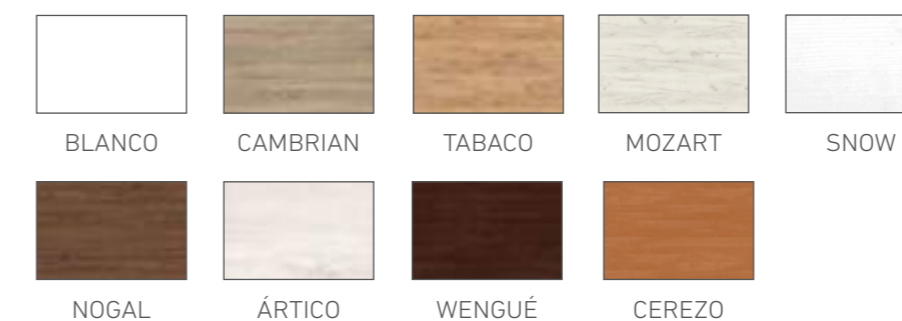

PATAS MADERA DE HAYA GROSOR 7 x 7 cm.
PIEDS EN BOIS DE HAYA AVEC EPPAISSEUR DE 7 x 7 CM.

OPCIONES DE SERIE

ÉQUIPAMENT STANDARD

COLORES / COULEURS

VER TARIFA CANAPÉ / VOIR TARIF LIT COFFRE
PAG. 88-89

VER TARIFA CABECERO / VOIR TARIF TÊTE DE LIT
PAG. 126