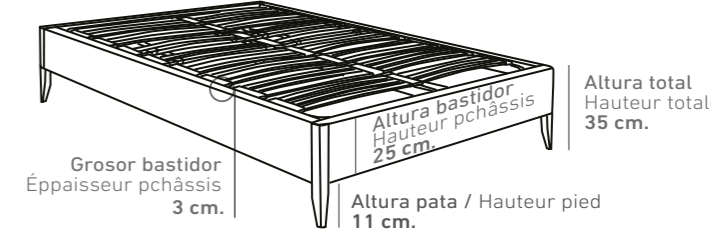

PATAS METÁLICAS / PIEDS METALLIQUES

Altura de las Patas / Hauteur des pieds: 15 cm.

Medidas exterior de la bañera aumenta: Ancho +8 cm. / Largo + 8 cm.
Vista lateral (Las medidas pueden variar ±1cm.)
Les mesures extérieures du baignoire augmentent : Largeur +8 cm. / Longueur + 8 cm.
Vue latérale (Les mesures peuvent varier de ±1 cm.)