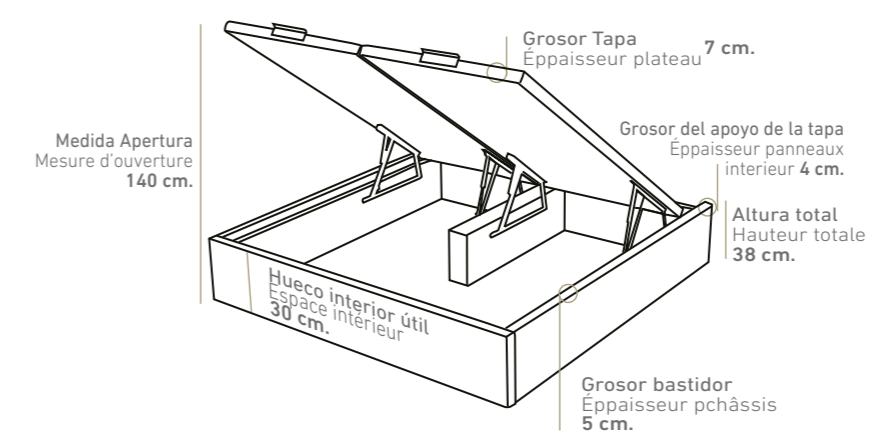

OPCIONES DE SERIE ÉQUIPAMENT STANDARD

VER TARIFA CANAPÉ
VOIR TARIF LIT COFFRE
PAG. 8

VER TARIFA CABECERO
VOIR TARIF TÊTE DE LIT
PAG. 121

ACABADO FOTOGRAFÍA	
Canapé: 150 x 190	1.199 pts
Tapizado: Kamala C/ 12 (Serie 2)	94 pts
Sensor Led de Movimiento exterior	80 pts
Mesita melamina 2 cajones embutidos + Hueco	384 pts
Color Cambrian - Tirador Tekos: C/ Brillo	
Mesita melamina 3 cajones embutidos	461 pts
Color Cambrian - Tirador Tekos: C/ Brillo	
Cabecero Lorena 150	579 pts
Tapizado: Kamala C/ 12 (Serie 2)	47 pts
Lámpara Led	45 pts
Adaptador Usb (2x100)	200 pts
Tira de led Trasera	250 pts
TOTAL SEGÚN FOTOGRAFÍA	3.339 pts

MEGAN

BRENDA

Doble Megan

ACABADO FOTOGRAFÍA

Canapé: 180 x 200	1.838 ptos
Tapizado: Romer C/ Gris (Serie 1)	43 ptos
Mesita melamina 2 cajones solapados + Hueco	384 ptos
Color Blanco - Tirador: Tekos C/ Brillo	
Mesita melamina 3 cajones solapados	461 ptos
Color Blanco - Tirador: Tekos C/ Brillo	
Cabecero Alicia 180	747 ptos
Tapizado: Romer C/ Gris (Serie 1)	30 ptos
TOTAL SEGÚN FOTOGRAFÍA	3.473 ptos

Medidas exterior del canapé aumenta: Ancho +10 cm. / Largo + 5 cm.
Vista lateral (Las medidas pueden variar ±1 cm.)
Les mesures extérieures du canapé augmentent : Largeur +10 cm. / Longueur + 5 cm.
Vue latérale (Les mesures peuvent varier de ±1 cm.)