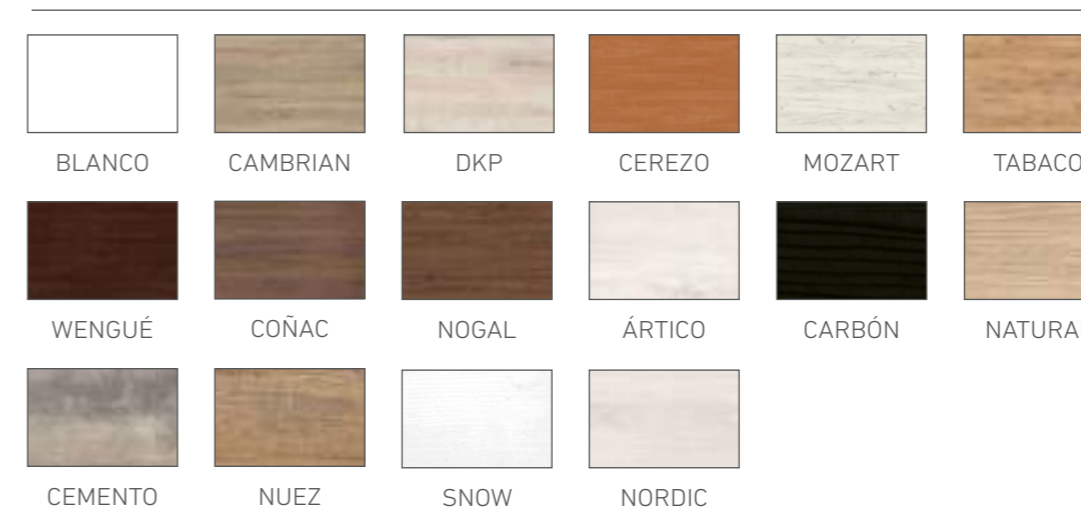

VALERIA

CANAPÉS DE MADERA
LITS COFFRE EN BOIS

Tirador Andrea de serie
Poignée Andrea de serie

OPCIONES DE SERIE

ÉQUIPAMENT STANDARD

COLORES / COULEURS

VER TARIFA CANAPÉ / VOIR TARIF LIT COFFRE
PAG. 98-99

VER TARIFA CABECERO / VOIR TARIF TÊTE DE LIT
PAG. 127