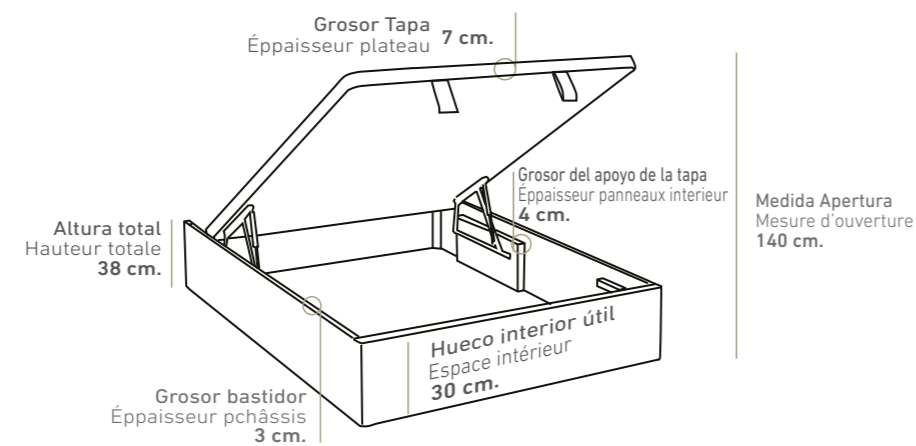

OPCIONES DE SERIE

ÉQUIPAMENT STANDARD

VER TARIFA CANAPÉ
VOIR TARIF LIT COFFRE
PAG. 9

VER TARIFA CABECERO
VOIR TARIF TÊTE DE LIT
PAG. 119

BRENDA

Doble Megan

CANAPÉS TAPIZADOS
LITS COFFRE REVÊTUES

2 Alturas / 2 Hauteurs: 38 - 30 cm.
(Altura total del canapé / Hauteur totale du lit coffre)

Tirador acero inoxidable
Poignée acier inox

FABIOLA

**CANAPÉS
TAPIZADOS**
LITS COFFRE REVÊTUES

2 Alturas / 2 Hauteurs: 38 - 30 cm.
(Altura total del canapé / Hauteur totale du lit coffre)

OPCIONES DE SERIE

ÉQUIPAMENT STANDARD

VER TARIFA CANAPÉ
VOIR TARIF LIT COFFRE
PAG. 10

VER TARIFA CABECERO
VOIR TARIF TÊTE DE LIT
PAG. 116

Vista lateral (Las medidas pueden variar ±1cm.)
Vue latérale (Les mesures peuvent varier de ±1 cm.)