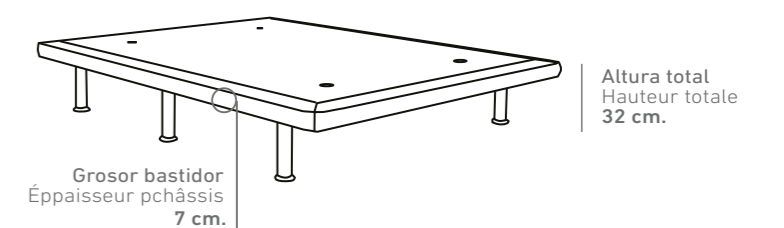

3D MAXI | BASE TAPIZADA

BASE REVÊTUE

ACABADO FOTOGRAFÍA

Base tapizada 3D Max: 150 x 190	355 ptos
Tapizado: 3D Chocolate	0 ptos
Juego 6 patas madera mod. Basic C/Cerezo (10x6)	60 ptos
Mesita Melamina 2 Cajones Embutidos + Hueco	384 ptos
Color : Cerezo	
Tirador: Tekos C/Cobalto	
Sin patas	
Cabecero Pamela 150	446 ptos
Color : Cerezo	
TOTAL SEGÚN FOTOGRAFÍA	1.245 ptos

VER TARIFA CANAPÉ / VOIR TARIF LIT COFFRE
PAG. 112

VER TARIFA CABECERO / VOIR TARIF TÊTE DE LIT
PAG. 127

PATAS MADERA / PIEDS EN BOIS

Altura de las Patas
Hauteur des pieds
25 cm.

COLORES / COULEURS

BLANCO	CEREZO	WENGUE
NATURAL	NOGAL	CARBÓN

BASIC NÓRDICA

PATAS METÁLICAS / PIEDS METALLIQUES

Altura de las Patas
Hauteur des pieds
25 cm.

ROMA ITALIA

3D + POLIPIEL | BASE TAPIZADA

BASE REVÊTUE

ACABADO FOTOGRAFÍA

Base tapizada: 150 x 190	365 ptos
Tapizado: Prince C/Light grey (Serie Básico)	43 ptos
Juego 6 patas metálicas mod. Roma (15x6)	90 ptos
Mesita Tapizada 2 Cajones Tapizados Embutidos	398 ptos
Tapizado: Prince C/Light grey (Serie Básico)	
Tirador: Tekos C/Brillo	
Patas Jarama brillo	52 ptos
Mesita Tapizada 3 Cajones Tapizados Embutidos	433 ptos
Tapizado: Prince C/Light grey (Serie Básico)	
Tirador: Tekos C/Brillo	
Patas Jarama Brillo	52 ptos
Cabecero Alejandra 150	421 ptos
Tapizado: Prince C/Light grey (Serie Básico)	
TOTAL SEGÚN FOTOGRAFÍA	1.854 ptos

VER TARIFA CANAPÉ / VOIR TARIF LIT COFFRE
PAG. 113

VER TARIFA CABECERO / VOIR TARIF TÊTE DE LIT
PAG. 114

PATAS MADERA / PIEDS EN BOIS

Altura de las Patas
Hauteur des pieds
25 cm.

COLORES / COULEURS

BLANCO	CEREZO	WENGUE
NATURAL	NOGAL	CARBÓN

BASIC NÓRDICA

PATAS METÁLICAS / PIEDS METALLIQUES

Altura de las Patas
Hauteur des pieds
25 cm.

ROMA ITALIA