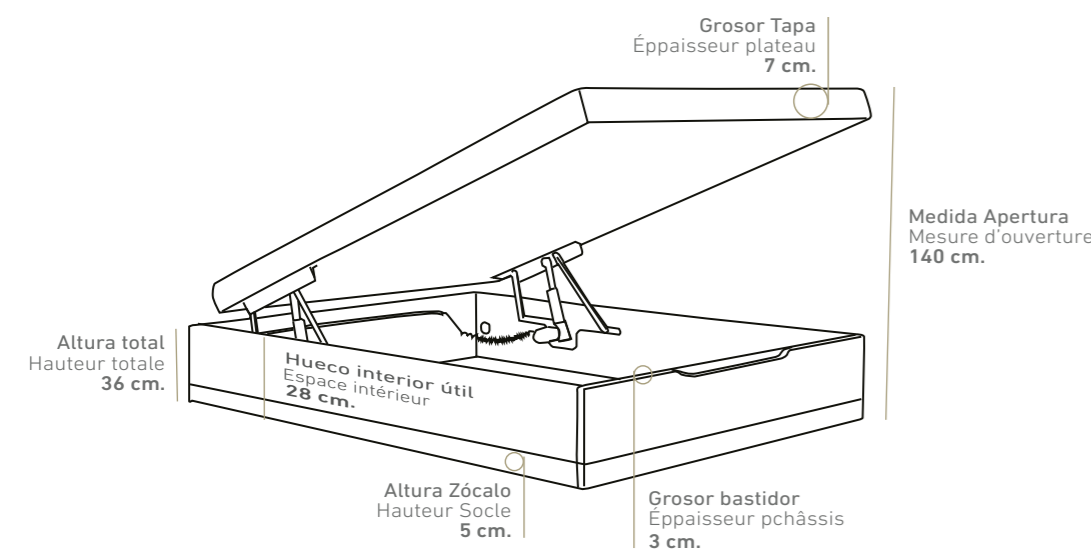

ÉQUIPAMENT STANDARD

VER TARIFA CANAPÉ
VOIR TARIF LIT COFFRE
PAG. 40-41

VER TARIFA CABECERO
VOIR TARIF TÊTE DE LIT
PAG. 124

Vista lateral (Las medidas pueden variar ±1 cm.)
Vue latérale (Les mesures peuvent varier de ±1 cm.)