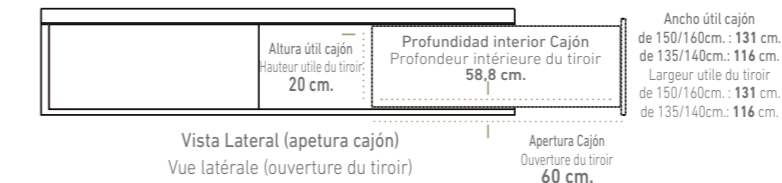

OPCIONES DE SERIE

ÉQUIPAMENT STANDARD

VER TARIFA CANAPÉ
VOIR TARIF LIT COFFRE
PAG. 4

VER TARIFA CABECERO
VOIR TARIF TÊTE DE LIT
PAG. 114

LUCÍA

ACABADO FOTOGRAFÍA

Canapé: 150 x 190	1.193 pts
Tapizado: Velvet C/Burdeos (Serie 3)	130 pts
Tirador Tapa: Da Vinci C/Cobalto (2x21)	50 pts
Tirador Cajón: Tekos C/Cobalto	
Mesita melamina 2 cajones Tapizados solapados + hueco	435 pts
Color Tabaco - Tirador: Tekos C/Cobalto	
Tapizado Caj.: Velvet C/Burdeos (Serie 3)	54 pts
Mesita melamina 3 cajones Tapizados solapados	510 pts
Color Tabaco - Tirador: Tekos C/Cobalto	
Tapizado Caj.: Velvet C/Burdeos (Serie 3)	54 pts
Cabecero Gema 150	579 pts
Tapizado: Velvet C/Burdeos (Serie 3)	62 pts
TOTAL SEGÚN FOTOGRAFÍA	3.067 pts

Vista lateral (Las medidas pueden variar ±1 cm.)
Vue latérale (Les mesures peuvent varier de ±1 cm.)

LUCÍA

CANAPÉS TAPIZADOS

LITS COFFRE REVÊTUES

Cajón con guía telescópica extraíble de gran calidad pudiendo soportar un peso de hasta 35 kg. módulo cajonera se sirve totalmente montado.