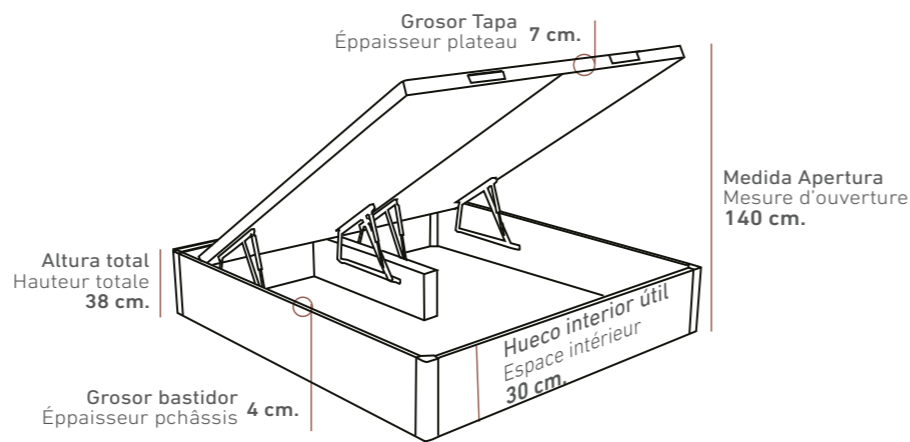

PATAS MADERA DE HAYA GROSOR 7 x 7 cm.
PIEDS EN BOIS DE HAYA AVEC ÉPAISSEUR DE 7 x 7 CM.

OPCIONES DE SERIE

ÉQUIPAMENT STANDARD

COLORES / COULEURS

Vista lateral (Las medidas pueden variar ±1cm.)
Vue latérale (Les mesures peuvent varier de ±1 cm.)