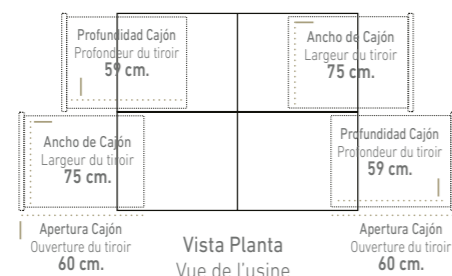

VER TARIFA CABECERO
VOIR TARIF TÊTE DE LIT
PAG. 116

CLOE

CANAPÉS TAPIZADOS

LITS COFFRE REVÊTUES

Cajón con guía telescópica extraíble de gran calidad pudiendo soportar un peso de hasta 35 kg. módulo cajonera se sirve totalmente montado.

Tiroir avec guide télescopique amovible de grande qualité pouvant supporter un poids jusqu'à 35kg. le module avec le tiroir il sera livré dans une pièce.

OPCIONES DE SERIE

ÉQUIPAMENT STANDARD

VER TARIFA CANAPÉ
VOIR TARIF LIT COFFRE
PAG. 6

VER TARIFA CABECERO
VOIR TARIF TÊTE DE LIT
PAG. 114

Apertura Cajón
Ouverture du tiroir
60 cm.

Vista Planta
Vue de l'usine

Apertura Cajón
Ouverture du tiroir
60 cm.

Grosor frente del cajón
Épaisseur de façade de tiroir
2,5 cm.

Altura total
Hauteur totale
38 cm.

Vista lateral (Las medidas pueden variar ±1cm.)
Vue latérale (Les mesures peuvent varier de ±1 cm.)

ACABADO FOTOGRAFÍA

Canapé: 150 x 190	1.292 ptos
Tapizado: Bianca C/Sky (Serie 2)	43 ptos
Tirador Cajón: Tekos C/Mate	
Mesita melamina 2 cajones Tapizados solapados + hueco	435 ptos
Color Tabaco - Tirador: Tekos C/Mate	
Tapizado Caj.: Bianca C/Sky (Serie 2)	23 ptos
Mesita melamina 3 cajones Tapizados solapados	510 ptos
Color Mozart - Tirador: Tekos C/Mate	
Tapizado Caj.: Bianca C/Sky (Serie 2)	23 ptos
Cabecero África 150	500 ptos
Tapizado: Bianca C/Sky (Serie 2)	30 ptos
TOTAL SEGÚN FOTOGRAFÍA	2.856 ptos