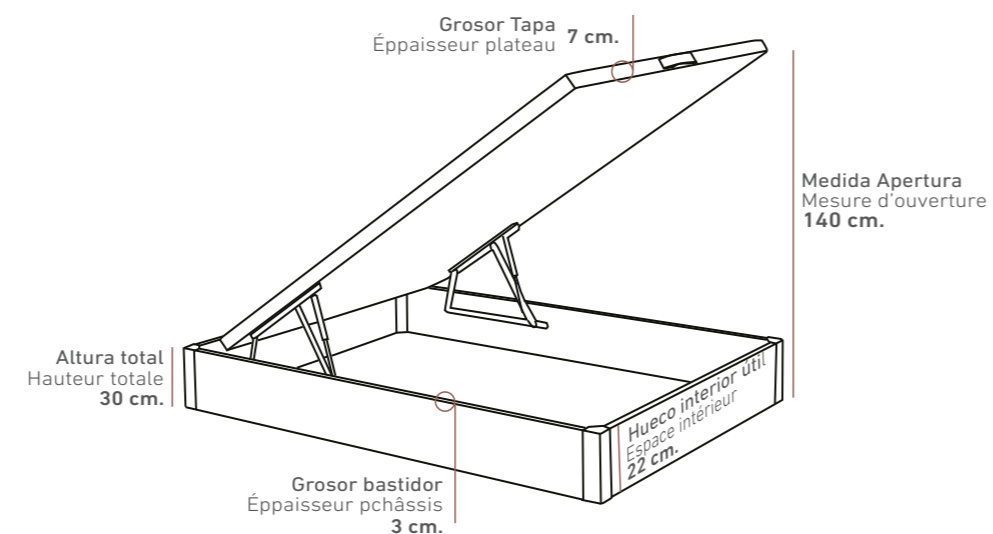

VER TARIFA CANAPÉ / VOIR TARIF LIT COFFRE
PAG. 68-69

VER TARIFA CABECERO / VOIR TARIF TÊTE DE LIT
PAG. 115

Pata al suelo / Pied au sol
Altura total canapé 30 cm.
Hauteur total lit coffre 30 cm.

Pata Normal / Pied Normal
Altura total canapé 35 cm.
Hauteur total lit coffre 35 cm.

Pata Alta / Pied Haut
Altura total canapé 37 cm.
(permite sistema desplazamiento)
Hauteur total lit coffre 37 cm.
(permet le système de déplacement)

Pata Extra Alta / Pied Extra Haut
Altura total canapé 41 cm.
Hauteur total lit coffre 41 cm.