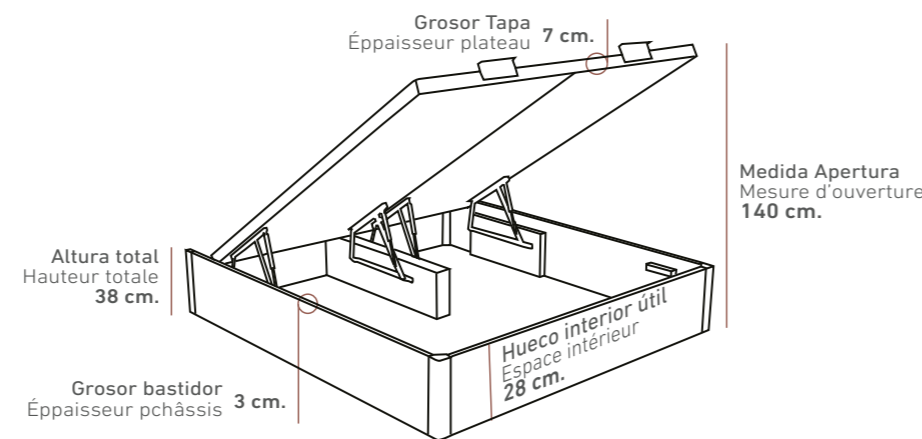

NOA

Doble Zaira

CANAPÉS DE MADERA

LITS COFFRE EN BOIS

2 ALTURAS / 2 Hauteurs: 38 - 30 cm.

(Altura total del canapé / Chauteur totale du lit coffre)

Sistema de gran capacidad en el interior del canapé quedando libre una gran cantidad de espacio.
Systeme haute capacité dans l'intérieur du lit coffre restant libre une grande capacité d'espace.

PATAS MADERA DE HAYA GROSOR 7 x 7 cm.
PIEDS EN BOIS DE HAYA AVEC EPAISSEUR DE 7 x 7 CM.

OPCIONES DE SERIE

ÉQUIPAMENT STANDARD

COLORES / COULEURS

BLANCO CAMBRIAN TABACO SNOW

MOZART NOGAL ÁRTICO

VER TARIFA CANAPÉ / VOIR TARIF LIT COFFRE
PAG. 54-55

VER TARIFA CABECERO / VOIR TARIF TÊTE DE LIT
PAG. 130

ACABADO FOTOGRAFÍA

Canapé: 180 x 200	1.449 pts
Color: Mozart	
Tirador Tapa: De serie	
Tapizado Tapa: 3D C/ Blanco	
Mesita Melamina 2 cajones Tapizados solapados + Hueco	435 pts
Color Mozart - Tirador: Tekos C/ Brillo	
Tapizado Caj.: Meral C/Blanco (Serie 2)	39 pts
Mesita Melamina 3 cajones Tapizados Solapados	510 pts
Color Mozart - Tirador: Tekos C/ Brillo	
Tapizado Caj.: Meral C/Blanco (Serie 2)	39 pts
Cabecero Elisa 180	610 pts
Tapizado: Meral C/Blanco (Serie 2)	47 pts
TOTAL SEGÚN FOTOGRAFÍA	3.129 pts

NOA

Doble Zaira