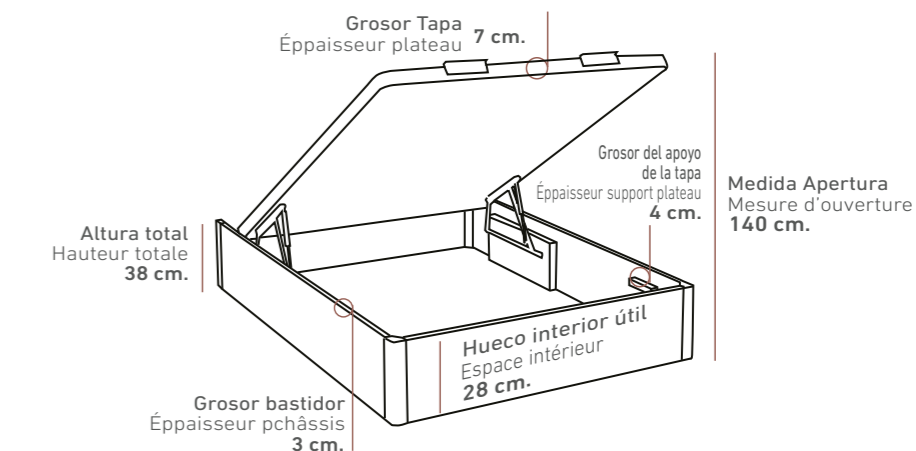

VER TARIFA CANAPÉ / VOIR TARIF LIT COFFRE
PAG. 52-53

VER TARIFA CABECERO / VOIR TARIF TÊTE DE LIT
PAG. 116