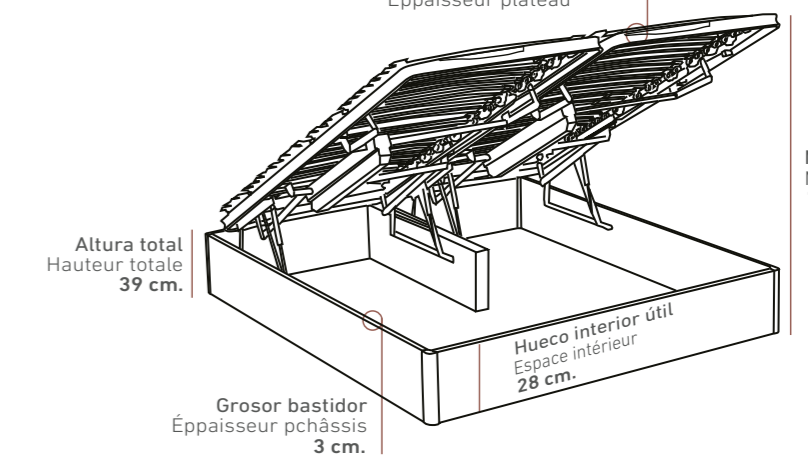

Medida Apertura
Mesure d'ouverture
140 cm.

Vista lateral (Las medidas pueden variar ±1cm.)
Vue latérale (Les mesures peuvent varier de ±1 cm.)

PLANOS / POSITIONS

GLORIA

CANAPÉS DE MADERA

LITS COFFRE EN BOIS