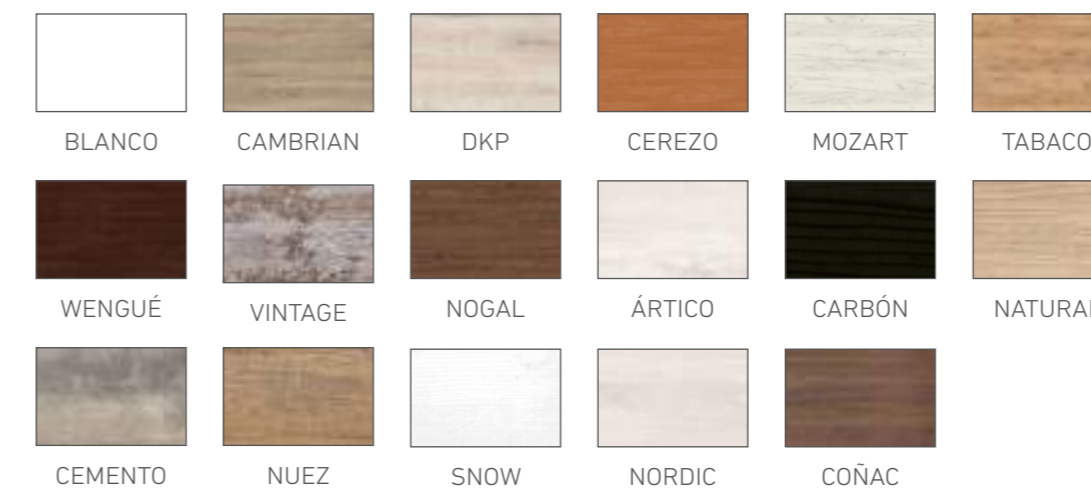

VER TARIFA CANAPÉ / VOIR TARIF LIT COFFRE
PAG. 64-65

VER TARIFA CABECERO / VOIR TARIF TÊTE DE LIT
PAG. 125

ELENA

CANAPÉS
DE MADERA
LITS COFFRE EN BOIS

4 ALTURAS / 4 Hauteurs: 30 - 35 - 37 - 41 cm.
(Altura total del canapé / Hauteur totale du lit coffre)