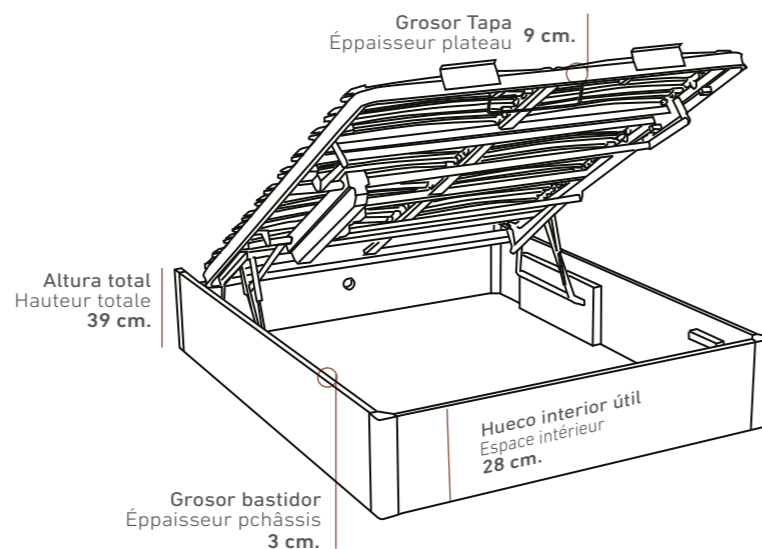

PLANOS / POSITIONS

COLORES / COULEURS

BLANCO CAMBRIAN TABACO MOZART SNOW

NOGAL ÁRTICO WENGUÉ CEREZO

VER TARIFA CANAPÉ / VOIR TARIF LIT COFFRE
PAG. 86-87

VER TARIFA CABECERO / VOIR TARIF TÊTE DE LIT
PAG. 116