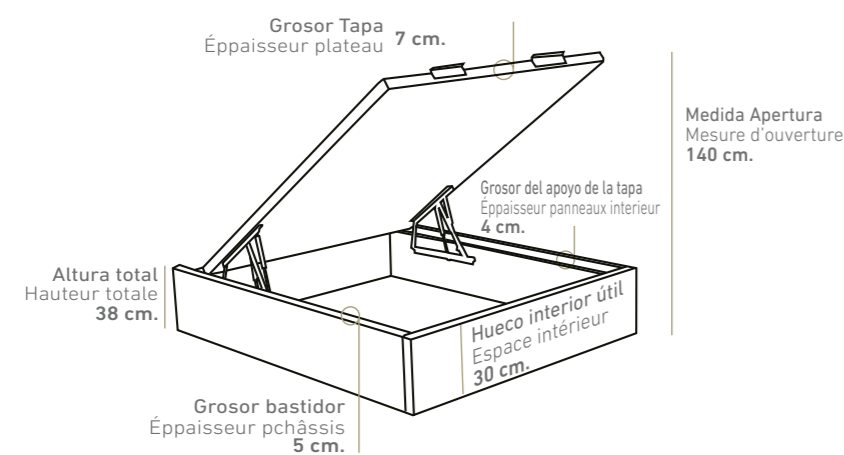

Vista Superior
Vue supérieure

Apertura Cajón
Ouverture du tiroir
60 cm.

Grosor frente cajón
Épaisseur de façade du tiroir
2,5 cm.

Altura total
Hauteur totale
38 cm.

Vista lateral (Las medidas pueden variar ±1 cm.)
Vue latérale (Les mesures peuvent varier de ±1 cm.)

Cajón con guía telescópica extraíble de gran calidad pudiendo soportar un peso de hasta 35 kg. módulo cajonera se sirve totalmente montado.

Tiroir avec guide télescopique amovible de grande qualité pouvant supporter un poids jusqu'à 35kg. le module avec le tiroir il sera livré dans une pièce.

OPCIONES DE SERIE

ÉQUIPAMENT STANDARD

VER TARIFA CANAPÉ
VOIR TARIF LIT COFFRE
PAG. 7

VER TARIFA CABECERO
VOIR TARIF TÊTE DE LIT
PAG. 115

AFRICA

CANAPÉS TAPIZADOS
LITS COFFRE REVÊTUES

MEGAN

CANAPÉS TAPIZADOS

LITS COFFRE REVÊTUES

2 Alturas / 2 Hauteurs: 38 - 30 cm.
(Altura total del canapé / Hauteur totale du lit coffre)

Medidas exterior del canapé aumenta: Ancho +10 cm. / Largo + 5 cm.
Vista lateral (Las medidas pueden variar ±1 cm.)
Les mesures extérieures du canapé augmentent : Largeur +10 cm. / Longueur + 5 cm.
Vue latérale (Les mesures peuvent varier de ±1 cm.)