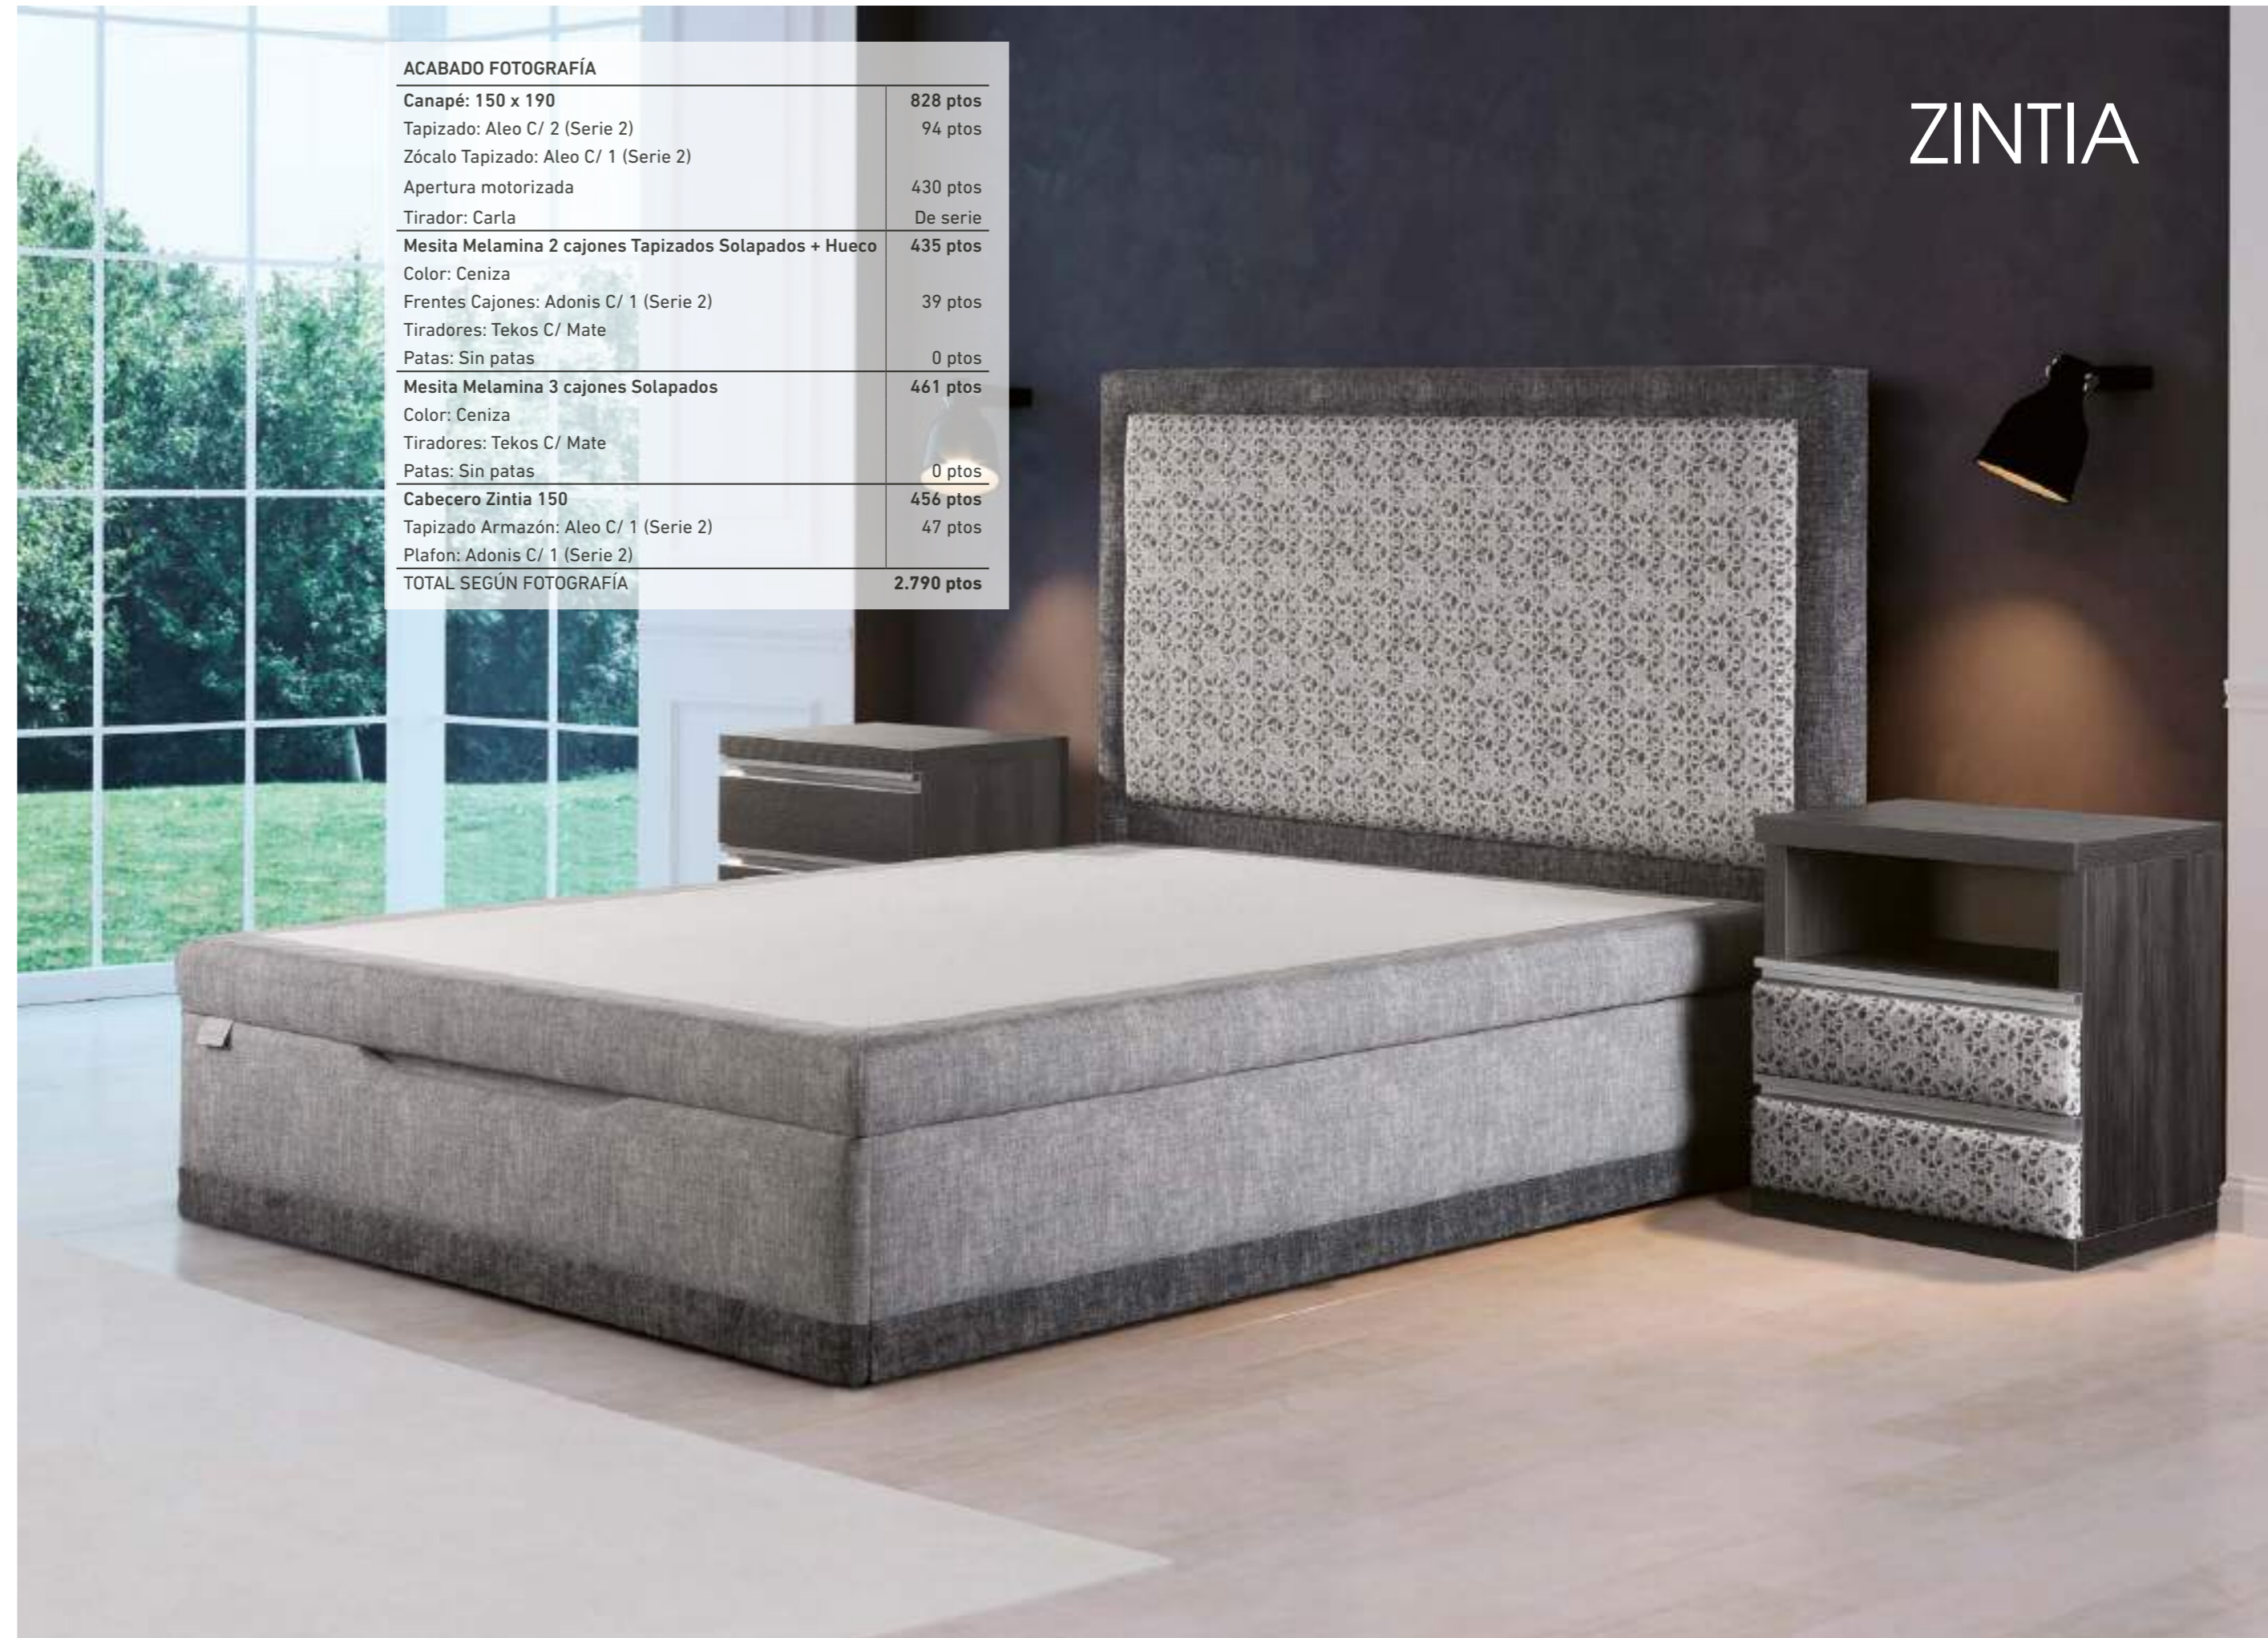

Vista lateral (Las medidas pueden variar ±1 cm.)
Vue latérale (Les mesures peuvent varier de ±1 cm.)

ACABADO FOTOGRAFÍA	
Canapé: 150 x 190	828 ptos
Tapizado: Aleo C/ 2 (Serie 2)	94 ptos
Zócalo Tapizado: Aleo C/ 1 (Serie 2)	
Apertura motorizada	430 ptos
Tirador: Carla	De serie
Mesita Melamina 2 cajones Tapizados Solapados + Hueco	435 ptos
Color: Ceniza	
Frentes Cajones: Adonis C/ 1 (Serie 2)	39 ptos
Tiradores: Tekos C/ Mate	
Patas: Sin patas	0 ptos
Mesita Melamina 3 cajones Solapados	461 ptos
Color: Ceniza	
Tiradores: Tekos C/ Mate	
Patas: Sin patas	0 ptos
Cabecero Zintia 150	456 ptos
Tapizado Armazón: Aleo C/ 1 (Serie 2)	47 ptos
Plafon: Adonis C/ 1 (Serie 2)	
TOTAL SEGÚN FOTOGRAFÍA	2.790 ptos