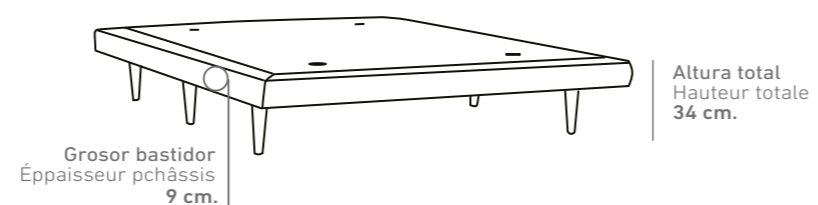

3D + POLIPIEL MAXI

BASE TAPIZADA
BASE REVÊTUE

ACABADO FOTOGRAFÍA	
Base tapizada 3D+ Poliepiel Maxi: 150 x 190	391 ptos
Tapizado: Prince Panal C/Water Green (Serie 2)	47 ptos
Juego 6 patas mod. Nórdica C/Roble (10x6)	60 ptos
Mesita Tapizada 2 Cajones Tapizados Embutidos	398 ptos
Tapizado: Prince C/Water Green (Serie Básico)	
Tirador: Tekos C/Brillo	
Patas Helsinky C/Roble	43 ptos
Mesita Melamina 3 Cajones Tapizados Embutidos C/ Blanco	510 ptos
Tapizado cajones: Prince Panal C/Water Green (Serie 2)	39 ptos
Tirador: Tekos C/Brillo	
Patas Helsinky C/Roble	43 ptos
Cabecero Melisa 150	410 ptos
Tapizado: Prince Panal C/Water Green (Serie 2)	47 ptos
TOTAL SEGÚN FOTOGRAFÍA	1.988 ptos

VER TARIFA CANAPÉ / VOIR TARIF LIT COFFRE
PAG. 113

VER TARIFA CABECERO / VOIR TARIF TÊTE DE LIT
PAG. 123

PATAS MADERA / PIEDS EN BOIS

Altura de las Patas
Hauteur des pieds
25 cm.

BASIC NÓRDICA

COLORES / COULEURS

BLANCO	CEREZO	WENGUE
NATURAL	NOGAL	CARBÓN

PATAS METÁLICAS / PIEDS METALLIQUES

Altura de las Patas
Hauteur des pieds
25 cm.

ROMA ITALIA

CABECEROS
TÊTES DE LIT