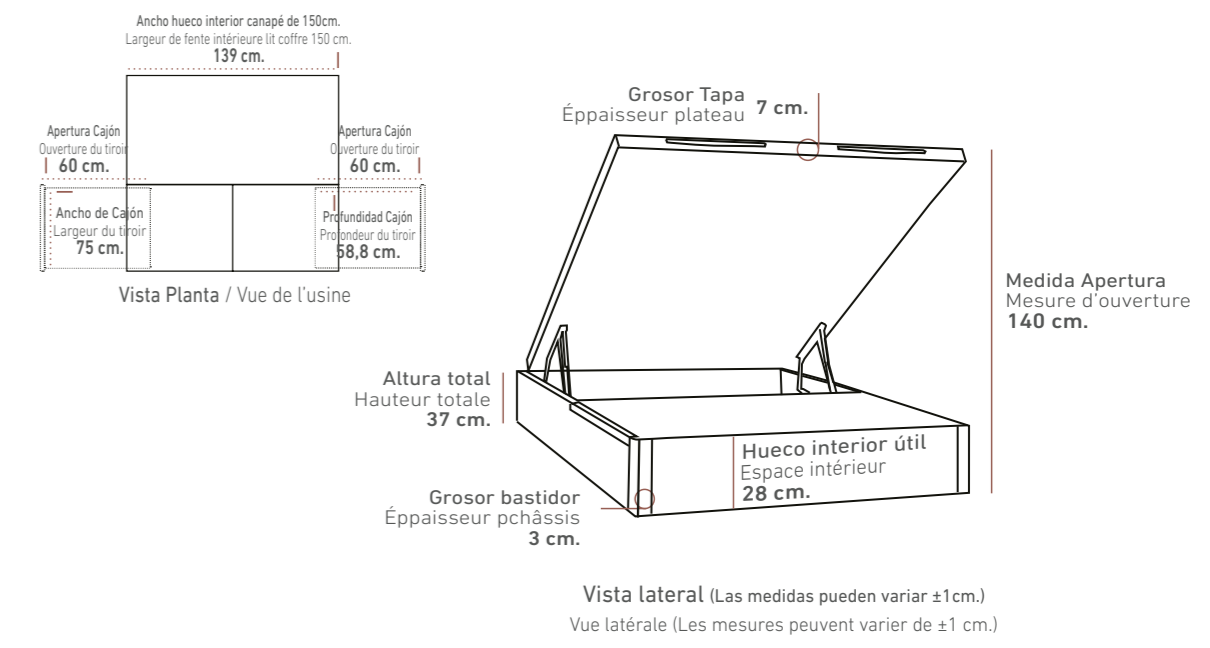

REBECA

Cajón con guía telescópica extraíble de gran calidad pudiendo soportar un peso de hasta 35 kg. El módulo cajonera se sirve totalmente montado.

Tiroir avec guide télescopique amovible de grande qualité pouvant supporter un poids jusqu'à 35kg. Le module avec le tiroir il sera livré dans une pièce.