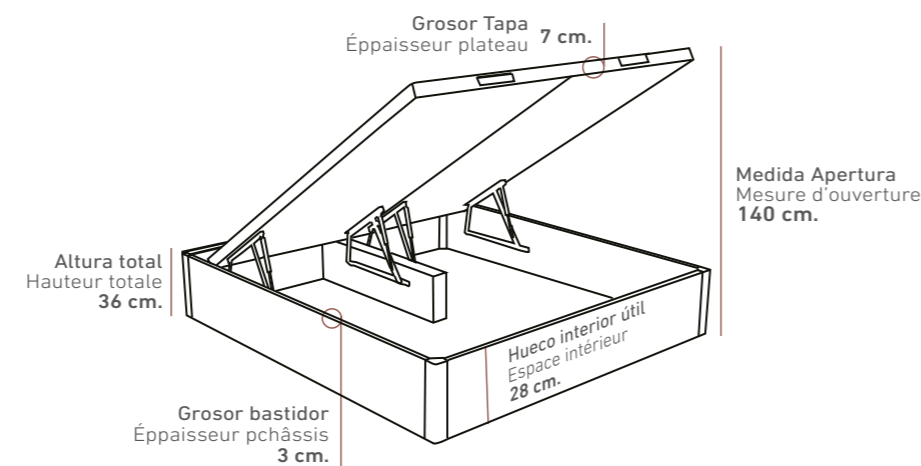

OPCIONES DE SERIE

ÉQUIPAMENT STANDARD

COLORES / COULEURS