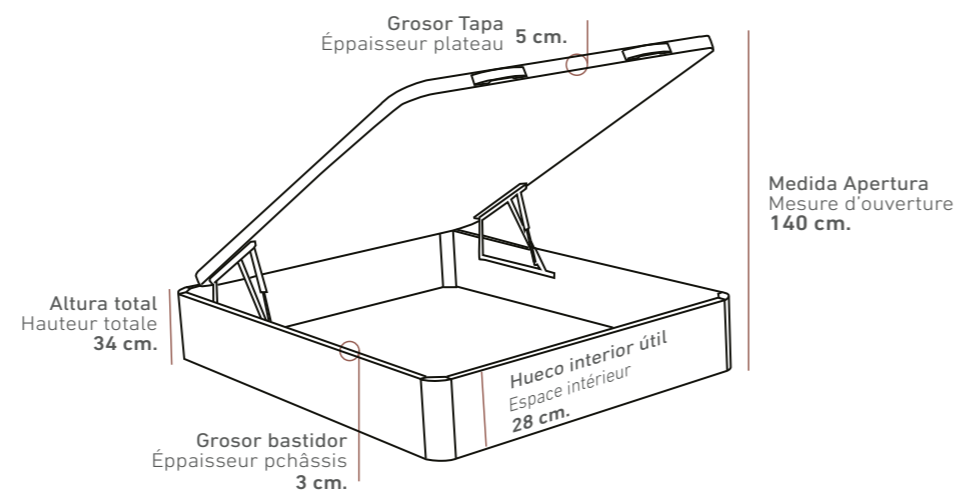

OPCIONES DE SERIE

ÉQUIPAMENT STANDARD

COLORES / COULEURS

VER TARIFA CANAPÉ / VOIR TARIF LIT COFFRE
PAG. 78-79

VER TARIFA CABECERO / VOIR TARIF TÊTE DE LIT
PAG. 129

Vista lateral (Las medidas pueden variar ±1cm.)
Vue latérale (Les mesures peuvent varier de ±1 cm.)