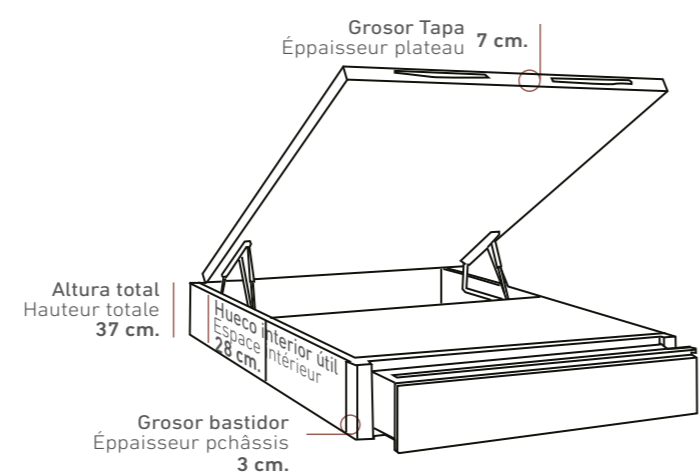

Tiroir avec guide télescopique amovible de grande qualité pouvant supporter un poids jusqu'à 35kg. Le module avec le tiroir il sera livré dans une pièce

OPCIONES DE SERIE

ÉQUIPEMENT STANDARD

COLORES / COULEURS

BLANCO CAMBRIAN TABACO

MOZART NOGAL ÁRTICO

VER TARIFA CANAPÉ / VOIR TARIF LIT COFFRE
PAG. 46-47

VER TARIFA CABECERO / VOIR TARIF TÊTE DE LIT
PAG. 115

Medida Apertura
Mesure d'ouverture 140 cm.

Vista lateral (Las medidas pueden variar ±1cm.)
Vue latérale (Les mesures peuvent varier de ±1 cm.)