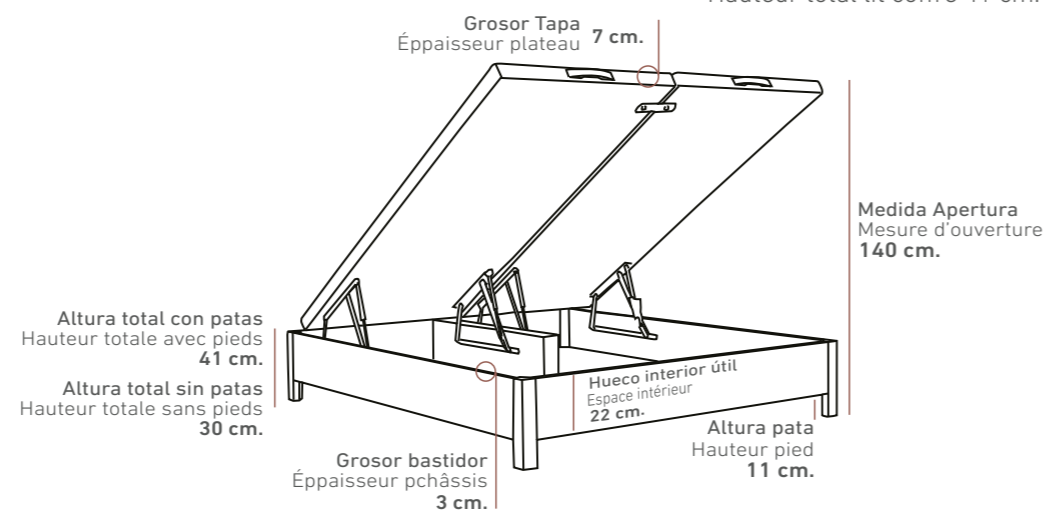

VER TARIFA CANAPÉ / VOIR TARIF LIT COFFRE
PAG. 66-67

VER TARIFA CABECERO / VOIR TARIF TÊTE DE LIT
PAG. 129

Pata al suelo / Pied au sol
Altura total canapé 30 cm.
Hauteur total lit coffre 30 cm.

Pata Normal / Pied Normal
Altura total canapé 35 cm.
Hauteur total lit coffre 35 cm.

Pata Alta / Pied Haut
Altura total canapé 37 cm.
(permite sistema desplazamiento)
Hauteur total lit coffre 37 cm.
(permet le système de déplacement)

Pata Extra Alta / Pied Extra Haut
Altura total canapé 41 cm.
Hauteur total lit coffre 41 cm.