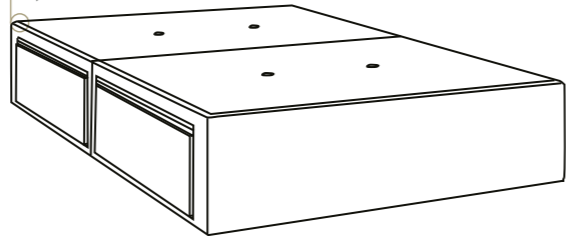

VER TARIFA CABECERO
VOIR TARIF TÊTE DE LIT
PAG. 114

Apertura Cajón
Ouverture du tiroir
60 cm.

Vista Planta
Vue de l'usine

Apertura Cajón
Ouverture du tiroir
60 cm.

Grosor frente del cajón
Épaisseur de façade de tiroir
2,5 cm.