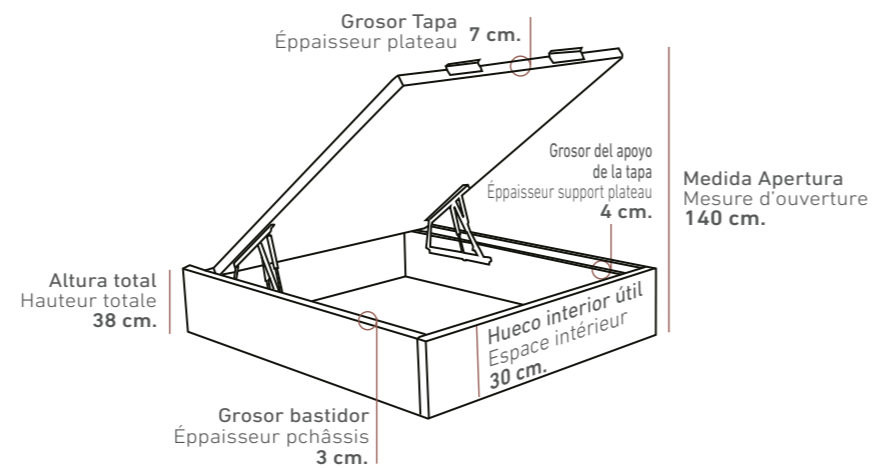

COLORES / COULEURS

OPCIONES DE SERIE

ÉQUIPAMENT STANDARD

Medidas exterior del canapé aumenta: Ancho +6 cm. / Largo + 3 cm.
Vista lateral (Las medidas pueden variar ±1cm.)

Les mesures extérieures du canapé augmentent : Largeur +6 cm. / Longueur + 3 cm.
Vue latérale (Les mesures peuvent varier de ±1 cm.)