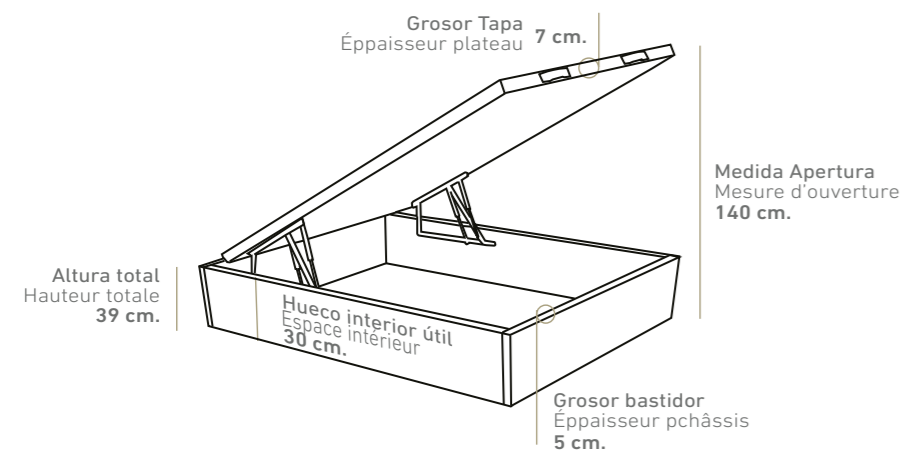

ÉQUIPAMENT STANDARD

VER TARIFA CANAPÉ
VOIR TARIF LIT COFFRE
PAG. 11

VER TARIFA CABECERO
VOIR TARIF TÊTE DE LIT
PAG. 114

ALICIA

**CANAPÉS
TAPIZADOS**
LITS COFFRE REVÊTUES

Vista lateral (Las medidas pueden variar ±1cm.)
Vue latérale (Les mesures peuvent varier de ±1 cm.)