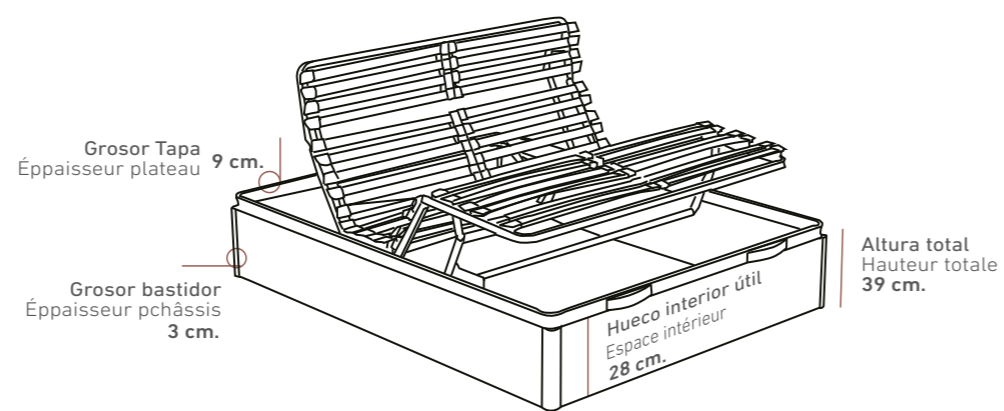

Canto tapa tapizado
Bord du plateau

OPCIONES DE SERIE

ÉQUIPAMENT STANDARD

COLORES / COULEURS

VER TARIFA CANAPÉ / VOIR TARIF LIT COFFRE
PAG. 82-83

VER TARIFA CABECERO / VOIR TARIF TÊTE DE LIT
PAG. 128

Vista lateral (Las medidas pueden variar ±1cm.)
Vue latérale (Les mesures peuvent varier de ±1 cm.)