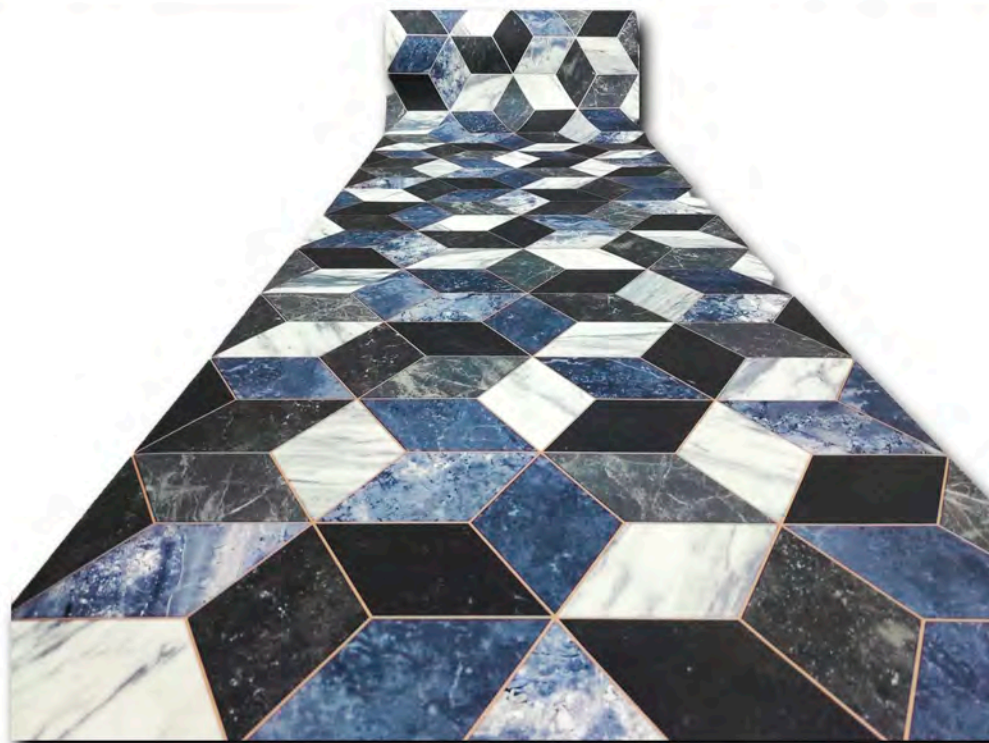

**C
U
B
O
S**

MEDIDAS

Rollos de:

50 cm X 30 m

67 cm X 30 m

2 m X 30 m

120 X 200

140 X 200

200 X 250

200 X 300

2 colores

Cubos Gris

Cubos Azul

Hexa Gris

Hexa Azul

**H
E
X
A**

MEDIDAS

Rollos de:
60 cm X 30 m.
2 m X 30 m.

- 120 X 200
- 140 X 200
- 200 X 250
- 200 X 300

2 colores

1 9 7 9
ALFOMBRAS
MOQUETAS
INSTALADORES

P L A Z A

MEDIDAS

- 50 X 100
- 50 X 200
- 100 X 120
- 125 X 200
- 137 X 200
- 200 X 200
- 200 X 250
- 200 X 300