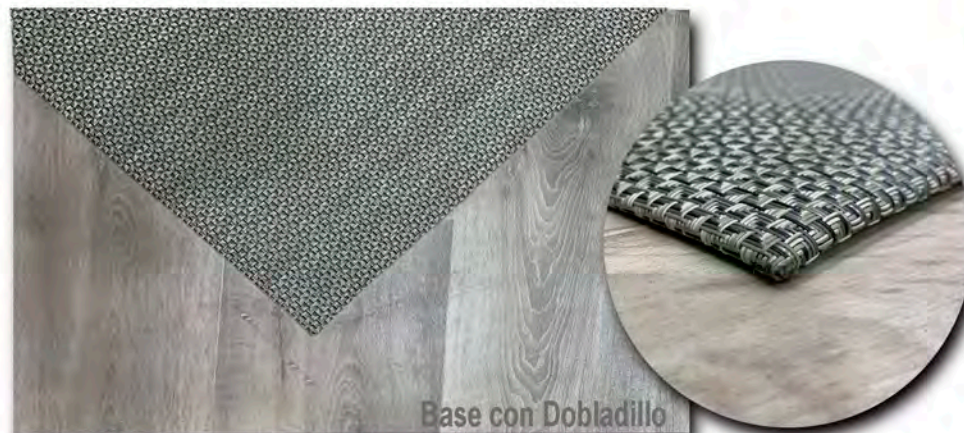

**T
W
I
S
T**

MEDIDAS

- 100 X 150
- 120 X 170
- 140 X 200
- 170 X 240
- 200 X 250
- 200 X 300

Tejido vinilico base de pvc. Ancho sin manipular 2m.