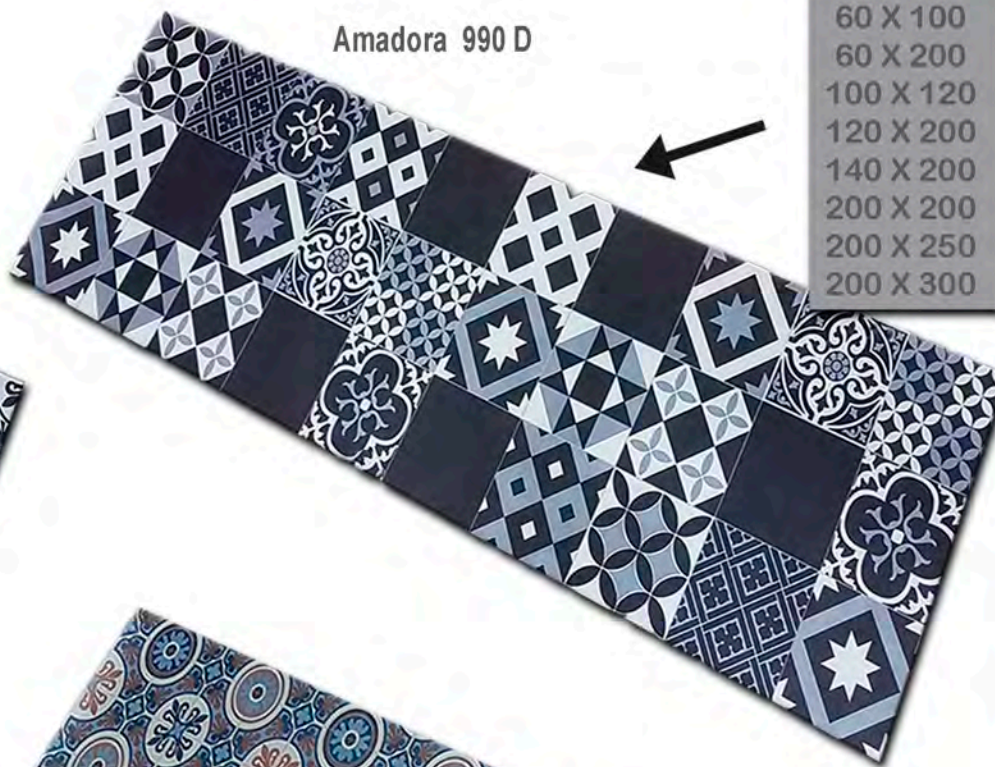

Amadora 990 D

- 60 X 100
- 60 X 200
- 100 X 120
- 120 X 200
- 140 X 200
- 200 X 200
- 200 X 250
- 200 X 300

T &
1979
ALFOMBRAS
MOQUETAS
INSTALADORES

**P
L
A
Z
A**