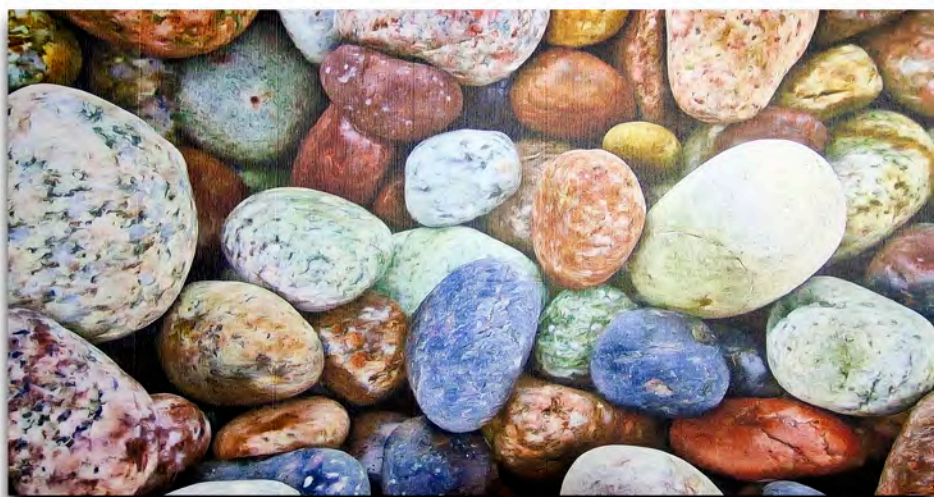

T
&
T
1979
ALFOMBRAS
MOQUETAS
INSTALADORES

V
I
N
I
L
P
R
I
N
T

MEDIDAS

- 60 X 120
- 70 X 140
- 70 X 250
- 120 X 170
- 140 X 200
- 170 X 240
- 200 X 300