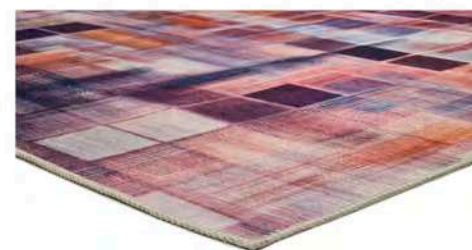

MEDIDAS / SIZES
4264-21 / Multi
4265-21 / Multi

60X110 | 80X150 | 120X170 | 140X200 | 160X230 | 200X290

T
&
I
1 9 7 9
ALFOMBRAS
MOQUETAS
INSTALADORES

H
A
R
I
A

74% Algodón + 26% Poliéster / 74% Cotton + 26% Polyester Altura / Height: 5 mm