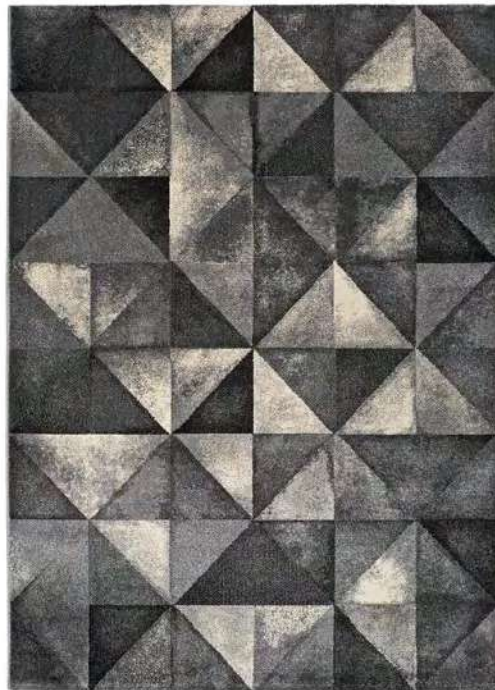

DELTA

MEDIDAS / SIZES

12004-14 / Gris-Grey

12187-21 / Multi

57X110 | 67X125 | 115X160 | 133X190 | 160X230 | 190X280 | Pieza 67

•	•	•	•	•	•	•
•	•	•	•	•	•	•