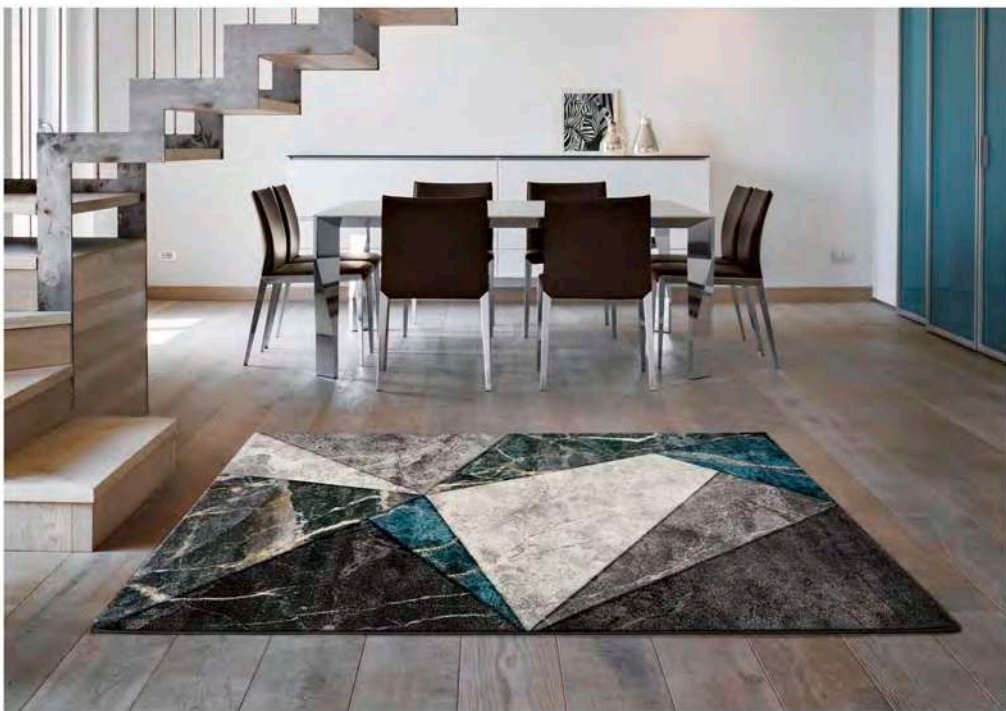

24345-07 / Azul - Blue