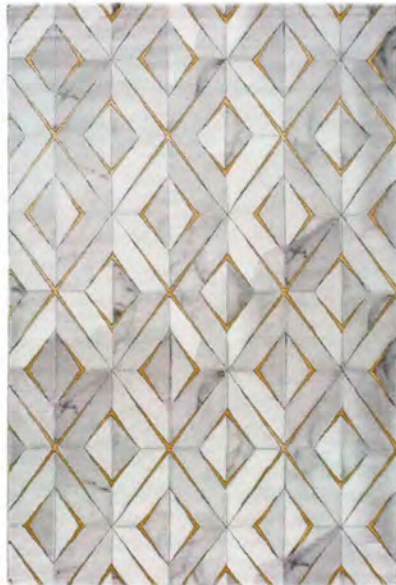

100% Polipropileno HEAT-SET FRISË / 100% Polypropilene HEAT-SET FRISË Altura / Height: 13 mm

MEDIDAS / SIZES

120X170 | 140X200 | 160X230 | 200X290

23374-14 / Gris-Grey

• • • •

23607-14 / Gris-Grey

• • •