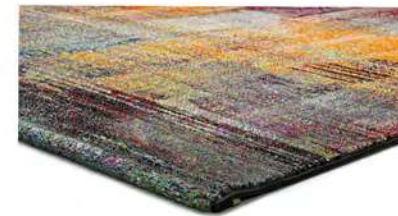

MEDIDAS / SIZES

60X120 | 120X170 | 140X200 | 160X230

21460-21 / Multi

• • • •

21995-21 / Multi

• • • •

24112-14 / Gris - Grey

• • • •

100% Polipropileno HEAT-SET FRISÈ / 100% Polypropilene HEAT-SET FRISÈ Altura / Height: 13 mm