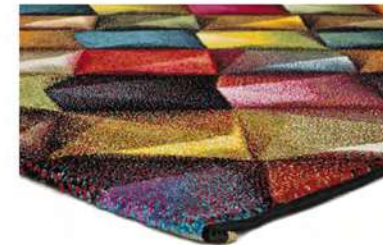

100% Poliéster / 100% Polyester Altura / Height: 22,5 mm

22656-21 / Multi

22792-21 / Multi

24264-21 / Multi

MEDIDAS / SIZES 60X120 | 80X150 | 120X170 | 140X200 | 160X230

22656-21 / Multi	•	•	•	•	•
22792-21 / Multi	•	•	•	•	•
24264-21 / Multi	•	•	•	•	•