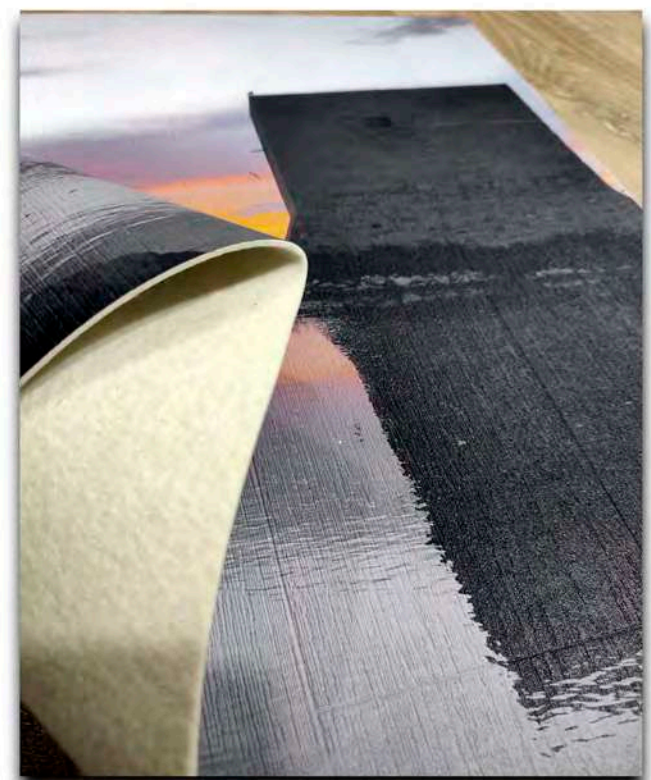

**ALFOMBRA VINÍLICA
VINILPRINT**

Mantén vivos tus recuerdos
con nuestra opción de
digitalizar cualquier foto o
diseño.
Siempre a todo color.

H-Z-R-R-I-N-V

MEDIDAS

**MEDIDAS
PERSONALIZADAS**