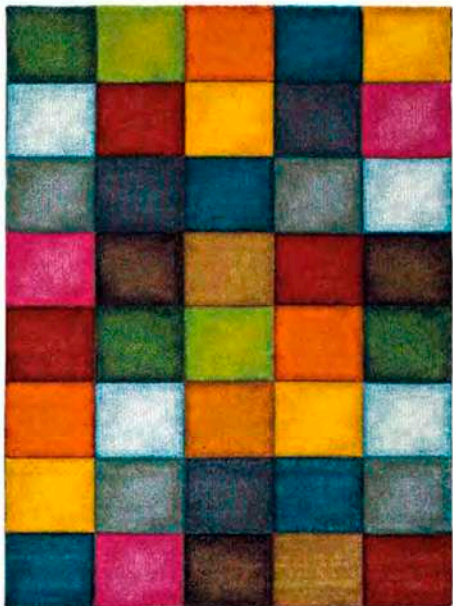

21322-21 / Multi

40000-14 / Gris - Grey

60X120 | 120X170 | 140X200 | 160X230

•	•	•	•
•	•	•	•

22605-21 / Mult

24064-21 / Multi

MEDIDAS / SIZES

60X120 | 120X170 | 140X200 | 160X230