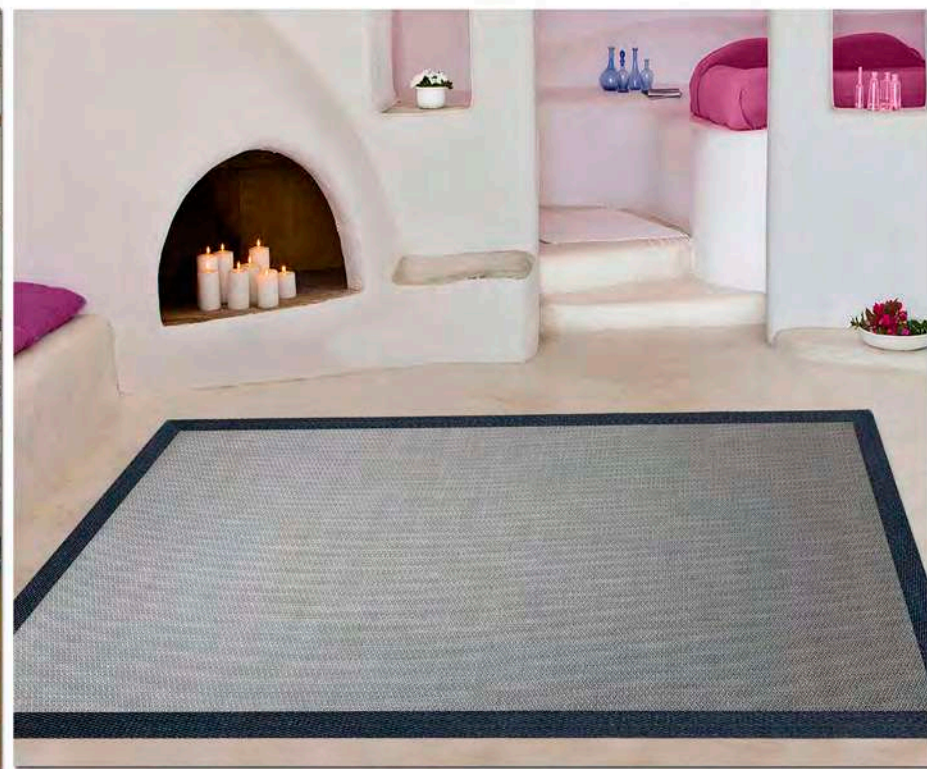

PI-POULAIN016 BEIGE

PI-POULAIN026 BROWN

Ancho a la vista 7 cm.

Cenefas de polipiel de alta resistencia de uso válido para Interior

1 9 7 9
ALFOMBRAS
MOQUETAS
INSTALADORES

T W I S T

MEDIDAS

- 100 X 150
- 120 X 170
- 140 X 200
- 170 X 240
- 200 X 250
- 200 X 300