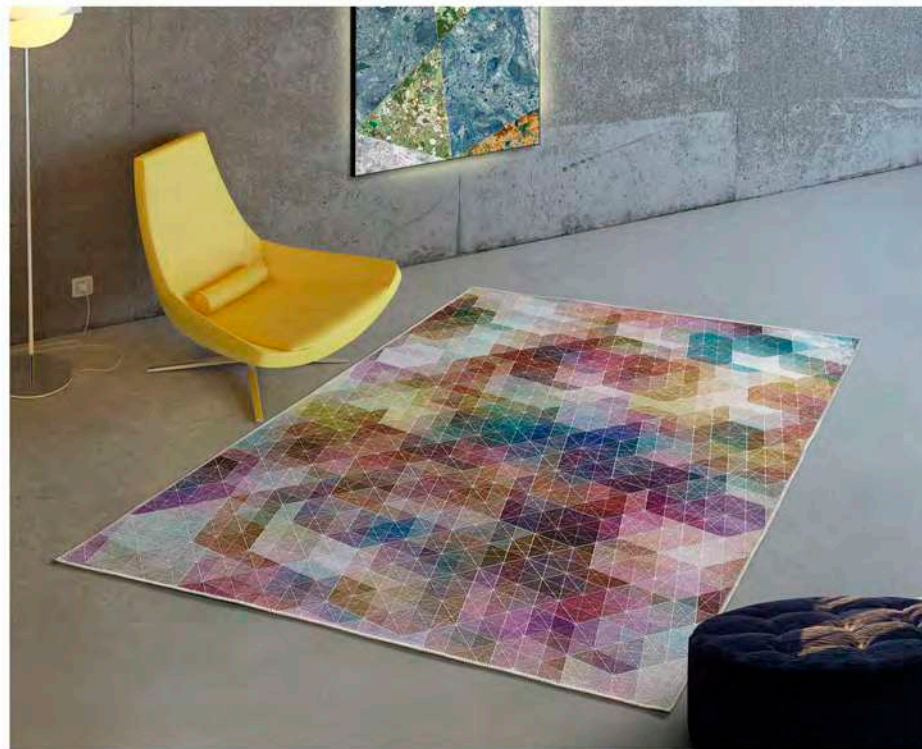

4265-21 / Multi