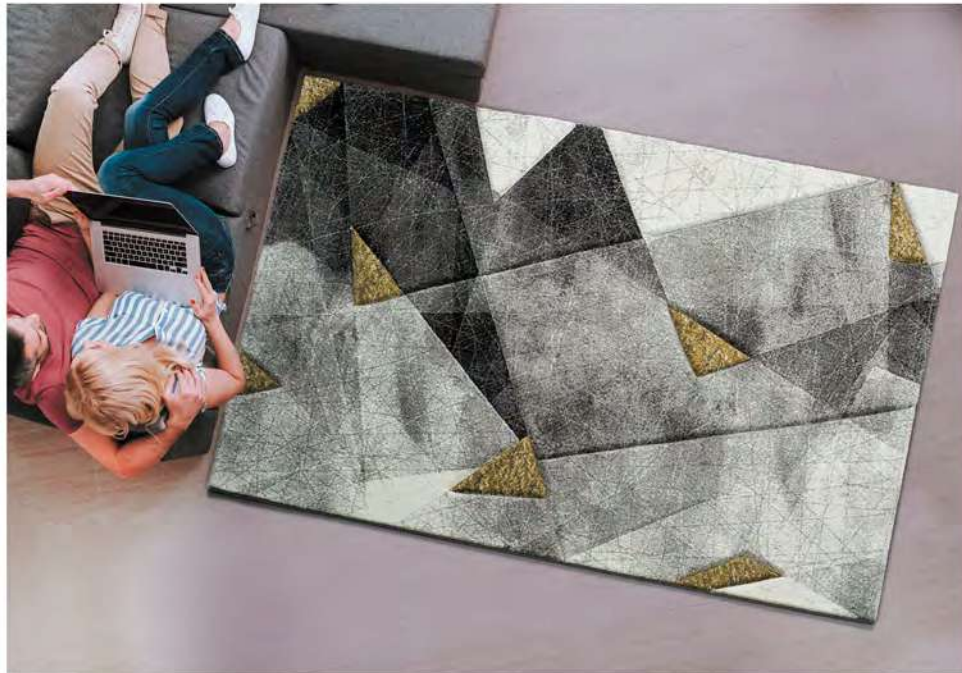

20754-21 / Multi

22606-21 / Multi

MEDIDAS / SIZES 60X120 | 120X170 | 140X200 | 160X230

100% Polipropileno HEAT-SET FRISÈ / 100% Polypropilene HEAT-SET FRISÈ Altura / Height: 13 mm

21460-21 / Multi

21995-21 / Multi