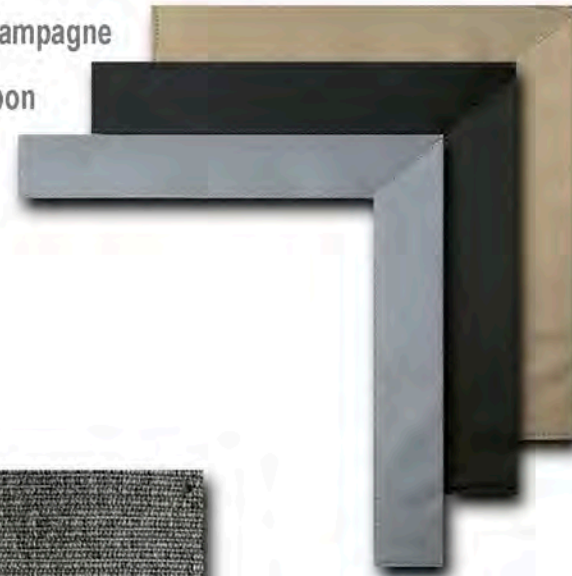

Whisper-410 Champagne

Whisper-415 Carbon

Whisper-413 Plata

Altura bucle: 4 mm.
Revés: látex.
Composición:
91% Polipropileno, 9% Poliéster.
Festón 6mm, cenefa 8mm.
Fabricación Europea, Tufting.
Clasificación al uso 33.
Clasificación al fuego Cfl-s1.
Apta para contract.

MEDIDAS

- 60 X 120
- 70 X 140
- 140 X 200
- 170 X 240
- 200 X 300