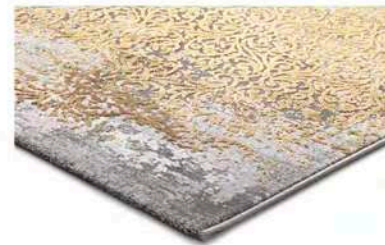

• • • •

100% Polipropileno HEAT-SET FRISÈ / 100% Polypropilene HEAT-SET FRISÈ Altura / Height: 13 mm

23016-11 / Oro - Gold

23016-07 / Azul - Blue

MEDIDAS / SIZES 60X120 | 120X170 | 140X200 | 160X230

65% Poliéster + 35% Polipropileno / 65% Polyester + 35% Polypropilene Altura / Height: 13 mm