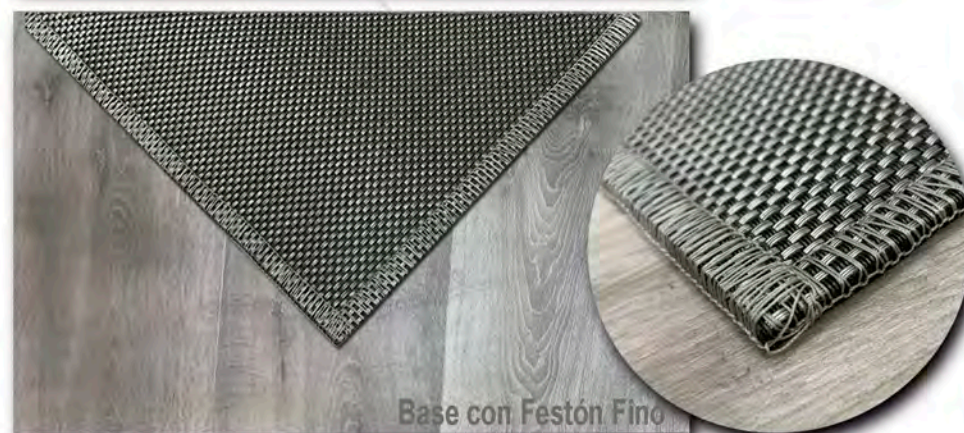

**T
W
I
S
T**

MEDIDAS

- 100 X 150
- 120 X 170
- 140 X 200
- 170 X 240
- 200 X 250
- 200 X 300

Tejido vinilico base de pvc. Ancho sin manipular 2m.