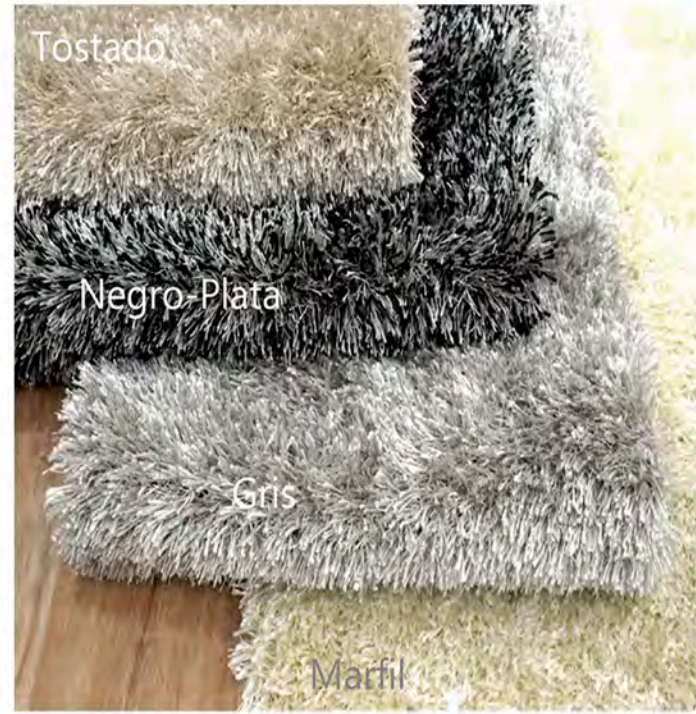

Medidas / Sizes:

80X150 120X170 140X200 160X230 200X290

16516 / Mostaza - Mustard

• • • •

16540 / Multi

• • • •

16545 / Azul - Blue

• • • •

HASTA FIN DE EXISTENCIAS

40mm grosor
100% Poliéster.

MEDIDAS

- 60x120
- 70x140
- 140x200
- 170x240
- 200x300

HASTA FIN DE EXISTENCIAS

MEDIDAS

- 60 X 120
 - 66 X 135
 - 140 X 200
 - 170 X 240
 - 200 X 250
 - 200 X 300
- 100% Poliéster
30 mm grosor.