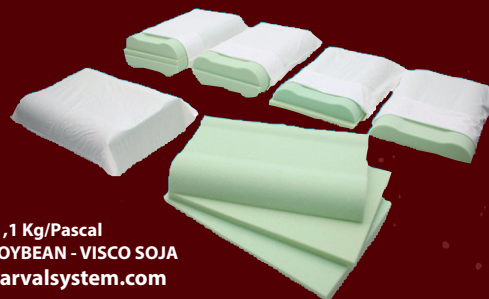

1,1 Kg/Pascal
VISCO SOYBEAN - VISCO SOJA
www.arvalsystem.com