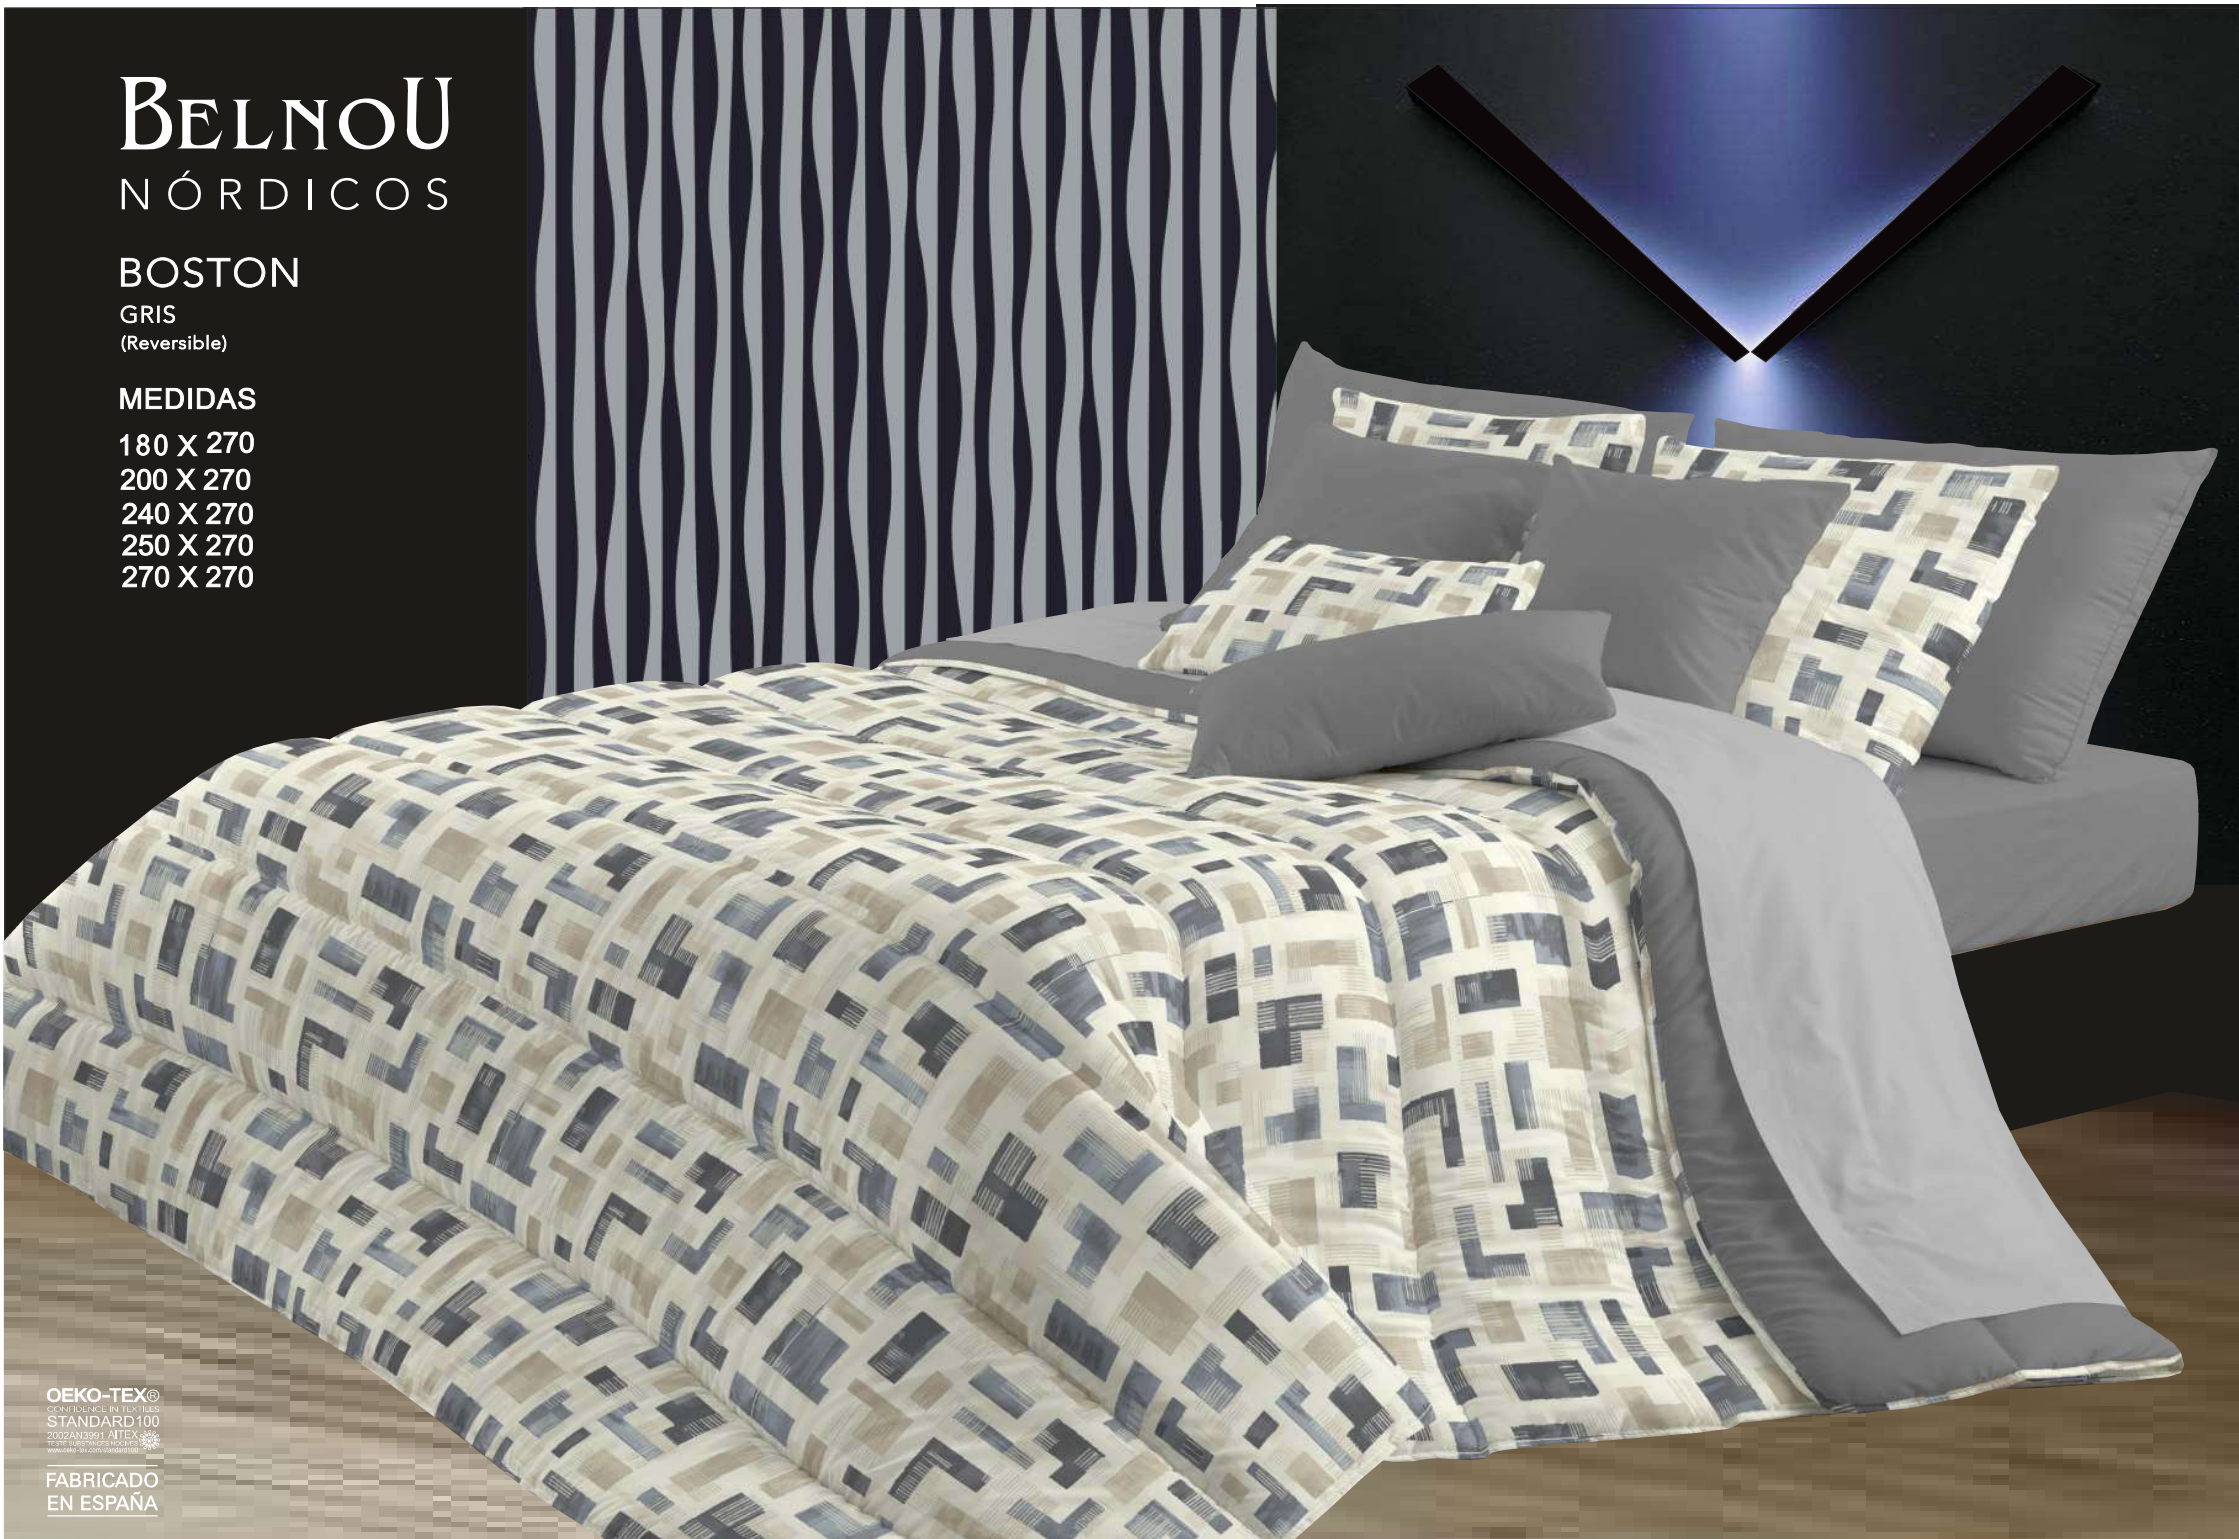

GARDEN
REVERSIBLE

MEDIDAS
180 X 270
200 X 270
240 X 270
250 X 270
270 X 270

OEKO-TEX®
STANDARD 100
2002 AN 3991 ATEX
FABRICADO EN ESPAÑA

FABRICADO
EN ESPAÑA

BELNOU

NÓRDICOS

FLORENCIA
REVERSIBLE

MEDIDAS
180 X 270
200 X 270
240 X 270
250 X 270
270 X 270

OEKO-TEX®
STANDARD 100
2002/200991 ATEX
FABRICADO
EN ESPAÑA

BELNOU

NÓRDICOS

FLORENCIA

REVERSIBLE

MEDIDAS

180 X 270

200 X 270

OEKO-TEX®
STANDARD 100
2002/AM591 ATEX

FABRICADO
EN ESPAÑA

BELNOU

NÓRDICOS

BOSTON

GRIS
(Reversible)

MEDIDAS

180 X 270
200 X 270
240 X 270
250 X 270
270 X 270